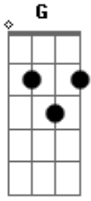

Se escapar um eu te amo sem querer
D2
Acione o plano B
Não vou mais te ver
D2
Fácil falar, difícil fazer
Am
Planejei, deu tudo errado
G C G
Tô apaix_onado por você
D2
Fácil falar, difícil fazer
Am
Sabe aquelas cinco regras?
C G
Não vou mais te ver

Fácil falar, difícil fazer
D2
Planejei, deu tudo errado
Am
G C G
Tô apaix_onado por você
D2
Fácil falar, difícil fazer
Am
Sabe aquelas cinco regras?
G C D2 G
Deu a__mnésia, acabei de esquecer
Am
Seu beijo é coisa de louco
C
Mas todo cuidado é pouco
G D2
Não quero ser feito de bobo de novo

Acordes

© ukulele-chords.com