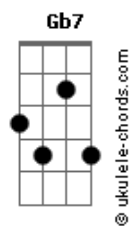

Fascínio

Bm7 E7 Minha namorada **Bm7**
E7 Do meu condomínio **Em**
Minha Monalisa **Gb7**
Quero seu fascínio **Bm7**
Am Ela é amiga da minha mulher **Dm**
E7 Am Pois é, pois é
Mas vive dando em cima de mim **Dm**
G7 C7M Enfim, enfim
Ainda por cima é uma tremenda gata **Dm**
E7 Am Pra piorar minha situação
Se fosse mulher feia tava tudo certo **Dm**
E7 Am Mulher bonita mexe com meu coração
Se fosse mulher feia tava tudo certo **Dm**
E7 Am Mulher bonita mexe com meu coração

[Refrão]

Dm Não pego, eu pego, não pego, eu pego, não **E7**
Am Pego não
Dm Não pego, eu pego, não pego, eu pego, não **E7**
Am Pego não

[Segunda Parte]

Minha mulher me perguntou até **Dm**
E7 Am Qual é, qual é
Eu respondi que não tô nem aí **Dm**
G7 C7M Menti, menti
De vez em quando eu fico admirando **Dm**
E7 Am É muita areia pro meu caminhão
Se fosse mulher feia tava tudo certo **Dm**
E7 Am Mulher bonita mexe com meu coração
Se fosse mulher feia tava tudo certo **Dm**
E7 Am Mulher bonita mexe com meu coração

[Refrão]

Acordes

Dm Não pego, eu pego, não pego, eu pego, não **E7**
Am Pego não
Dm Não pego, eu pego, não pego, eu pego, não **E7**
Am Pego não

[Terceira Parte]

Dm O meu cunhado já me avisou
Que se eu der mole ele vai me entregar **G7 C7M**
A minha sogra me orientou **Dm**
Que isso não tá certo é melhor parar **E7 Am A7**
Falei ela não quis ouvir **Dm G7**
C7M Pedi ela não respeitou
Eu juro a carne é fraca mas nunca rolou **Dm E7 Am A7**
Falei ela não quis ouvir **Dm G7**
C7M Pedi ela não respeitou
Eu juro a carne é fraca mas nunca rolou **Dm E7 Am**

[Primeira Parte]

Dm Ela é amiga da minha mulher
E7 Am Pois é, pois é
Mas vive dando em cima de mim **Dm**
G7 C7M Enfim, enfim
Ainda por cima é uma tremenda gata **Dm**
E7 Am Pra piorar minha situação
Se fosse mulher feia tava tudo certo **Dm**
E7 Am Mulher bonita mexe com meu coração
Se fosse mulher feia tava tudo certo **Dm**
E7 Am Mulher bonita mexe com meu coração

[Refrão]

Dm Não pego, eu pego, não pego, eu pego, não **E7**
Am Pego não
Dm Não pego, eu pego, não pego, eu pego, não **E7**
Am Pego não