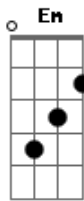

© ukulele-chords.com