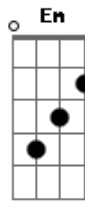

© ukulele-chords.com