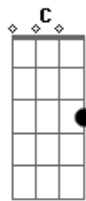

© ukulele-chords.com