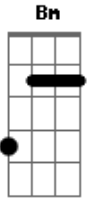

© ukulele-chords.com