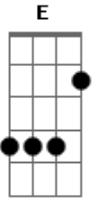

© ukulele-chords.com