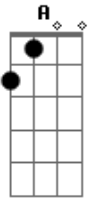

Rua Aurora - Superego

Tom: A

Bm **E** **A**
Sou isso que se pode ver

Bm **E**
Sou retrato daquela que eu quis ser

Bm **E**
Sou João, sou Maria

A
Sou então o que eu quiser ser

Bm **E** **A**
Sou o acaso que o profeta não prevê

Bm **E** **A**

Sou gatilho, estilhaço e vendaval

Bm **E** **A**
Só a música pra sentir que tudo é real

Bm **E**
Sou segredo, mistério em solução

A **A**
Planta alta, sou papel, projeto em construção

Bm **E**
Tiro ao alto, mãos ao alvo

A
Porque a pele aponta

A
O que é loucura e o natural

Bm **E**
Ainda não desvendei quem sou

A **A**
Mas vou, e quem sabe assim

Bm **E** **A**
Descubra a mim, uma trilha, pra ser feliz

Solo: **Bm E A A**

Acordes