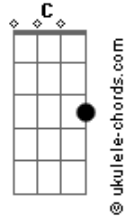

RR - Você É Quem Eu Escolhi Para Amar

tom:

Intro: G D Em D
 C Am Em
 G D Em D
 C Am Em

A vida passa, e eu não consigo te esquecer ieieiee
 G D Em C G D Em C
 Por anos juntos, tá difícil sem você eee
 G D Em C
 Nós dois erramos, vamos tentar nos entender? ieieiee
 G D Em C
 Este amor vive, não dá mais pra esconder eee
 C Em Am Bm B
 Está na hora de voltarmos ao nosso amor ooooo

[Refrão]

Acordes

G D Em C G
 Escute o que digo a você eeeee
 G D Em C G
 Você é quem eu escolhi para amar aaaaaa
 G D Em C G
 Todas as lágrimas não foram em vão aaaaaão
 G D Em C G
 Você é quem eu escolhi para amar aaaaaa
 G D Em C G
 Escute o que digo a você eeeee
 G D Em C Am
 Você é quem eu escolhi para amar aaaaaa
 Am D Em C
 Todas as lágrimas não foram em vão aaaaaão
 Am Em D C G
 Você é quem eu escolhi para amar aaaaaa
 [Final] G D Em D
 C Am Em