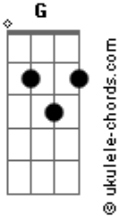

RR - Você É Quem Eu Escolhi Para Amar

tom:

Intro: G D Em D
 C Am Em
 G D Em D
 C Am Em

A vida passa, e eu não consigo te esquecer ieieiee
 G D Em C G D Em C
 Por anos juntos, tá difícil sem você eee
 G D Em C
 Nós dois erramos, vamos tentar nos entender? ieieiee
 G D Em C
 Este amor vive, não dá mais pra esconder eee
 C Em Am Bm B
 Está na hora de voltarmos ao nosso amor ooooo

[Refrão]

Acordes

G D Em C G
 Escute o que digo a você eeeee
 G D Em C G
 Você é quem eu escolhi para amar aaaaaa
 G D Em C G
 Todas as lágrimas não foram em vão aaaaaão
 G D Em C G
 Você é quem eu escolhi para amar aaaaaa
 G D Em C G
 Escute o que digo a você eeeee
 G D Em C Am
 Você é quem eu escolhi para amar aaaaaa
 Am D Em C
 Todas as lágrimas não foram em vão aaaaaão
 Am Em D C G
 Você é quem eu escolhi para amar aaaaaa
 [Final] G D Em D
 C Am Em