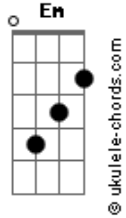

RR - Você É Quem Eu Escolhi Para Amar

tom:

Intro: G D Em D
 C Am Em
 G D Em D
 C Am Em

A vida passa, e eu não consigo te esquecer ieieiee
 G D Em C G D Em C
 Por anos juntos, tá difícil sem você eee
 G D Em C
 Nós dois erramos, vamos tentar nos entender? ieieiee
 G D Em C
 Este amor vive, não dá mais pra esconder eee
 C Em Am Bm B
 Está na hora de voltarmos ao nosso amor ooooo

[Refrão]

Acordes

G D Em C G
 Escute o que digo a você eeeee
 G D Em C G
 Você é quem eu escolhi para amar aaaaaa
 G D Em C G
 Todas as lágrimas não foram em vão aaaaaão
 G D Em C G
 Você é quem eu escolhi para amar aaaaaa
 G D Em C G
 Escute o que digo a você eeeee
 G D Em C Am
 Você é quem eu escolhi para amar aaaaaa
 Am D Em C
 Todas as lágrimas não foram em vão aaaaaão
 Am Em D C G
 Você é quem eu escolhi para amar aaaaaa
 [Final] G D Em D
 C Am Em