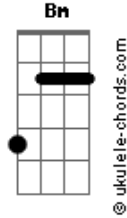

RR - Você É Quem Eu Escolhi Para Amar

tom:

Intro: G D Em D
 C Am Em
 G D Em D
 C Am Em

A vida passa, e eu não consigo te esquecer ieieiee
 G D Em C G D Em C
 Por anos juntos, tá difícil sem você eee
 G D Em C
 Nós dois erramos, vamos tentar nos entender? ieieiee
 G D Em C
 Este amor vive, não dá mais pra esconder eee
 C Em Am Bm B
 Está na hora de voltarmos ao nosso amor ooooo

[Refrão]

Acordes

G D Em C G
 Escute o que digo a você eeeee
 G D Em C G
 Você é quem eu escolhi para amar aaaaaa
 G D Em C G
 Todas as lágrimas não foram em vão aaaaaão
 G D Em C G
 Você é quem eu escolhi para amar aaaaaa
 G D Em C G
 Escute o que digo a você eeeee
 G D Em C Am
 Você é quem eu escolhi para amar aaaaaa
 Am D Em C
 Todas as lágrimas não foram em vão aaaaaão
 Am Em D C G
 Você é quem eu escolhi para amar aaaaaa
 [Final] G D Em D
 C Am Em