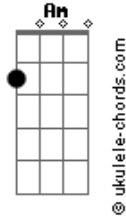

RR - Você É Quem Eu Escolhi Para Amar

tom:

Intro: G D Em D
 C Am Em
 G D Em D
 C Am Em

A vida passa, e eu não consigo te esquecer ieieiee
 G D Em C G D Em C
 Por anos juntos, tá difícil sem você eee
 G D Em C
 Nós dois erramos, vamos tentar nos entender? ieieiee
 G D Em C
 Este amor vive, não dá mais pra esconder eee
 C Em Am Bm B
 Está na hora de voltarmos ao nosso amor ooooo

[Refrão]

Acordes

G D Em C G
 Escute o que digo a você eeeee
 G D Em C G
 Você é quem eu escolhi para amar aaaaaa
 G D Em C G
 Todas as lágrimas não foram em vão aaaaaão
 G D Em C G
 Você é quem eu escolhi para amar aaaaaa
 G D Em C G
 Escute o que digo a você eeeee
 G D Em C Am
 Você é quem eu escolhi para amar aaaaaa
 Am D Em C
 Todas as lágrimas não foram em vão aaaaaão
 Am Em D C G
 Você é quem eu escolhi para amar aaaaaa
 [Final] G D Em D
 C Am Em