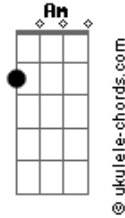

RR - Você É Quem Eu Escolhi Para Amar

tom:

Intro: G D Em D
 C Am Em
 G D Em D
 C Am Em

A vida passa, e eu não consigo te esquecer ieieiee
 G D Em C G D Em C
 Por anos juntos, tá difícil sem você eee
 G D Em C
 Nós dois erramos, vamos tentar nos entender? ieieiee
 G D Em C
 Este amor vive, não dá mais pra esconder eee
 C Em Am Bm B
 Está na hora de voltarmos ao nosso amor ooooo

[Refrão]

Acordes

G D Em C G
 Escute o que digo a você eeeee
 G D Em C G
 Você é quem eu escolhi para amar aaaaaa
 G D Em C G
 Todas as lágrimas não foram em vão aaaaaão
 G D Em C G
 Você é quem eu escolhi para amar aaaaaa
 G D Em C G
 Escute o que digo a você eeeee
 G D Em C Am
 Você é quem eu escolhi para amar aaaaaa
 Am D Em C
 Todas as lágrimas não foram em vão aaaaaão
 Am Em D C G
 Você é quem eu escolhi para amar aaaaaa
 [Final] G D Em D
 C Am Em