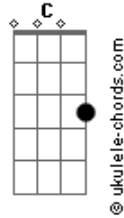

RR - Você É Quem Eu Escolhi Para Amar

tom:

Intro: G D Em D
 C Am Em
 G D Em D
 C Am Em

A vida passa, e eu não consigo te esquecer ieieiee
 G D Em C G D Em C
 Por anos juntos, tá difícil sem você eee
 G D Em C
 Nós dois erramos, vamos tentar nos entender? ieieiee
 G D Em C
 Este amor vive, não dá mais pra esconder eee
 C Em Am Bm B
 Está na hora de voltarmos ao nosso amor ooooo

[Refrão]

Acordes

G D Em C G
 Escute o que digo a você eeeee
 G D Em C G
 Você é quem eu escolhi para amar aaaaaa
 G D Em C G
 Todas as lágrimas não foram em vão aaaaaão
 G D Em C G
 Você é quem eu escolhi para amar aaaaaa
 G D Em C G
 Escute o que digo a você eeeee
 G D Em C Am
 Você é quem eu escolhi para amar aaaaaa
 Am D Em C
 Todas as lágrimas não foram em vão aaaaaão
 Am Em D C G
 Você é quem eu escolhi para amar aaaaaa
 [Final] G D Em D
 C Am Em