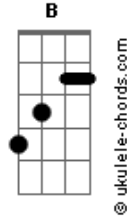

RR - Você É Quem Eu Escolhi Para Amar

tom:

Intro: G D Em D
 C Am Em
 G D Em D
 C Am Em

A vida passa, e eu não consigo te esquecer ieieiee
 G D Em C G D Em C
 Por anos juntos, tá difícil sem você eee
 G D Em C
 Nós dois erramos, vamos tentar nos entender? ieieiee
 G D Em C
 Este amor vive, não dá mais pra esconder eee
 C Em Am Bm B
 Está na hora de voltarmos ao nosso amor ooooo

[Refrão]

Acordes

G D Em C G
 Escute o que digo a você eeeee
 G D Em C G
 Você é quem eu escolhi para amar aaaaaa
 G D Em C G
 Todas as lágrimas não foram em vão aaaaaão
 G D Em C G
 Você é quem eu escolhi para amar aaaaaa
 G D Em C G
 Escute o que digo a você eeeee
 G D Em C Am
 Você é quem eu escolhi para amar aaaaaa
 Am D Em C
 Todas as lágrimas não foram em vão aaaaaão
 Am Em D C G
 Você é quem eu escolhi para amar aaaaaa
 [Final] G D Em D
 C Am Em