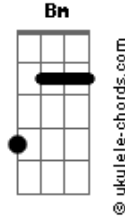

RR - Você É Quem Eu Escolhi Para Amar

tom:

Intro: G D Em D
 C Am Em
 G D Em D
 C Am Em

A vida passa, e eu não consigo te esquecer ieieiee
 G D Em C G D Em C
 Por anos juntos, tá difícil sem você eee
 G D Em C
 Nós dois erramos, vamos tentar nos entender? ieieiee
 G D Em C
 Este amor vive, não dá mais pra esconder eee
 C Em Am Bm B
 Está na hora de voltarmos ao nosso amor ooooo

[Refrão]

Acordes

G D Em C G
 Escute o que digo a você eeeee
 G D Em C G
 Você é quem eu escolhi para amar aaaaaa
 G D Em C G
 Todas as lágrimas não foram em vão aaaaaão
 G D Em C G
 Você é quem eu escolhi para amar aaaaaa
 G D Em C G
 Escute o que digo a você eeeee
 G D Em C Am
 Você é quem eu escolhi para amar aaaaaa
 Am D Em C
 Todas as lágrimas não foram em vão aaaaaão
 Am Em D C G
 Você é quem eu escolhi para amar aaaaaa
 [Final] G D Em D
 C Am Em