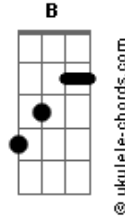

RR - Você É Quem Eu Escolhi Para Amar

tom:

Intro: G D Em D
 C Am Em
 G D Em D
 C Am Em

A vida passa, e eu não consigo te esquecer ieieiee
 G D Em C G D Em C
 Por anos juntos, tá difícil sem você eee
 G D Em C
 Nós dois erramos, vamos tentar nos entender? ieieiee
 G D Em C
 Este amor vive, não dá mais pra esconder eee
 C Em Am Bm B
 Está na hora de voltarmos ao nosso amor ooooo

[Refrão]

Acordes

G D Em C G
 Escute o que digo a você eeeee
 G D Em C G
 Você é quem eu escolhi para amar aaaaaa
 G D Em C G
 Todas as lágrimas não foram em vão aaaaaão
 G D Em C G
 Você é quem eu escolhi para amar aaaaaa
 G D Em C G
 Escute o que digo a você eeeee
 G D Em C Am
 Você é quem eu escolhi para amar aaaaaa
 Am D Em C
 Todas as lágrimas não foram em vão aaaaaão
 Am Em D C G
 Você é quem eu escolhi para amar aaaaaa
 [Final] G D Em D
 C Am Em