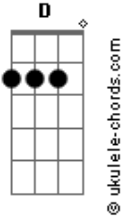

RR - Você É Quem Eu Escolhi Para Amar

tom:

Intro: G D Em D
 C Am Em
 G D Em D
 C Am Em

A vida passa, e eu não consigo te esquecer ieieiee
 G D Em C G D Em C
 Por anos juntos, tá difícil sem você eee
 G D Em C
 Nós dois erramos, vamos tentar nos entender? ieieiee
 G D Em C
 Este amor vive, não dá mais pra esconder eee
 C Em Am Bm B
 Está na hora de voltarmos ao nosso amor ooooo

[Refrão]

Acordes

G D Em C G
 Escute o que digo a você eeeee
 G D Em C G
 Você é quem eu escolhi para amar aaaaaa
 G D Em C G
 Todas as lágrimas não foram em vão aaaaaão
 G D Em C G
 Você é quem eu escolhi para amar aaaaaa
 G D Em C G
 Escute o que digo a você eeeee
 G D Em C Am
 Você é quem eu escolhi para amar aaaaaa
 Am D Em C
 Todas as lágrimas não foram em vão aaaaaão
 Am Em D C G
 Você é quem eu escolhi para amar aaaaaa
 [Final] G D Em D
 C Am Em