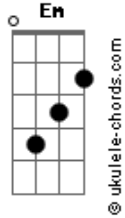

RR - Você É Quem Eu Escolhi Para Amar

tom:

Intro: G D Em D
 C Am Em
 G D Em D
 C Am Em

A vida passa, e eu não consigo te esquecer ieieiee
 G D Em C G D Em C
 Por anos juntos, tá difícil sem você eee
 G D Em C
 Nós dois erramos, vamos tentar nos entender? ieieiee
 G D Em C
 Este amor vive, não dá mais pra esconder eee
 C Em Am Bm B
 Está na hora de voltarmos ao nosso amor ooooo

[Refrão]

Acordes

G D Em C G
 Escute o que digo a você eeeee
 G D Em C G
 Você é quem eu escolhi para amar aaaaaa
 G D Em C G
 Todas as lágrimas não foram em vão aaaaaão
 G D Em C G
 Você é quem eu escolhi para amar aaaaaa
 G D Em C G
 Escute o que digo a você eeeee
 G D Em C Am
 Você é quem eu escolhi para amar aaaaaa
 Am D Em C
 Todas as lágrimas não foram em vão aaaaaão
 Am Em D C G
 Você é quem eu escolhi para amar aaaaaa
 [Final] G D Em D
 C Am Em