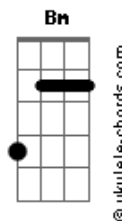

RR - Você É Quem Eu Escolhi Para Amar

tom:

Intro: G D Em D
C Am Em
G D Em D
C Am Em

G D Em C
A vida passa, e eu não consigo te esquecer ieieiee
G D Em C G D Em C
Por anos juntos, tá difícil sem você eee
G D Em C
Nós dois erramos, vamos tentar nos entender? ieieiee
G D Em C
Este amor vive, não dá mais pra esconder eee
C Em Am Bm B
Está na hora de voltarmos ao nosso amor ooooo

[Refrão]

Acordes

G D Em C G
Escute o que digo a você eeeee
G D Em C G
Você é quem eu escolhi para amar aaaaaa
G D Em C G
Todas as lágrimas não foram em vão aaaaaão
G D Em C G
Você é quem eu escolhi para amar aaaaaa
G D Em C G
Escute o que digo a você eeeee
G D Em C Am
Você é quem eu escolhi para amar aaaaaa
Am D Em C
Todas as lágrimas não foram em vão aaaaaão
Am Em D C G
Você é quem eu escolhi para amar aaaaaa
[Final] G D Em D
C Am Em