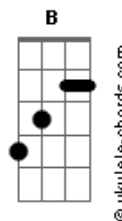

RR - Você É Quem Eu Escolhi Para Amar

tom:

Intro: G D Em D
C Am Em
G D Em D
C Am Em

G D Em C
A vida passa, e eu não consigo te esquecer ieieiee
G D Em C G D Em C
Por anos juntos, tá difícil sem você eee
G D Em C
Nós dois erramos, vamos tentar nos entender? ieieiee
G D Em C
Este amor vive, não dá mais pra esconder eee
C Em Am Bm B
Está na hora de voltarmos ao nosso amor ooooo

[Refrão]

Acordes

G D Em C G
Escute o que digo a você eeeee
G D Em C G
Você é quem eu escolhi para amar aaaaaa
G D Em C G
Todas as lágrimas não foram em vão aaaaaão
G D Em C G
Você é quem eu escolhi para amar aaaaaa
G D Em C G
Escute o que digo a você eeeee
G D Em C Am
Você é quem eu escolhi para amar aaaaaa
Am D Em C
Todas as lágrimas não foram em vão aaaaaão
Am Em D C G
Você é quem eu escolhi para amar aaaaaa
[Final] G D Em D
C Am Em