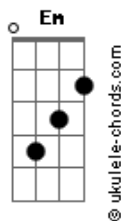

RR - Você É Quem Eu Escolhi Para Amar

tom:

Intro: G D Em D
C Am Em
G D Em D
C Am Em

G D Em C
A vida passa, e eu não consigo te esquecer ieieiee
G D Em C G D Em C
Por anos juntos, tá difícil sem você eee
G D Em C
Nós dois erramos, vamos tentar nos entender? ieieiee
G D Em C
Este amor vive, não dá mais pra esconder eee
C Em Am Bm B
Está na hora de voltarmos ao nosso amor ooooo

[Refrão]

Acordes

G D Em C G
Escute o que digo a você eeeee
G D Em C G
Você é quem eu escolhi para amar aaaaaa
G D Em C G
Todas as lágrimas não foram em vão aaaaaão
G D Em C G
Você é quem eu escolhi para amar aaaaaa
G D Em C G
Escute o que digo a você eeeee
G D Em C Am
Você é quem eu escolhi para amar aaaaaa
Am D Em C
Todas as lágrimas não foram em vão aaaaaão
Am Em D C G
Você é quem eu escolhi para amar aaaaaa
[Final] G D Em D
C Am Em