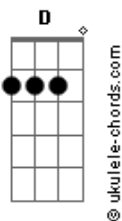

RR - Você É Quem Eu Escolhi Para Amar

tom:

Intro: G D Em D
C Am Em
G D Em D
C Am Em

G D Em C
A vida passa, e eu não consigo te esquecer ieieiee
G D Em C G D Em C
Por anos juntos, tá difícil sem você eee
G D Em C
Nós dois erramos, vamos tentar nos entender? ieieiee
G D Em C
Este amor vive, não dá mais pra esconder eee
C Em Am Bm B
Está na hora de voltarmos ao nosso amor ooooo

[Refrão]

Acordes

G D Em C G
Escute o que digo a você eeeee
G D Em C G
Você é quem eu escolhi para amar aaaaaa
G D Em C G
Todas as lágrimas não foram em vão aaaaaão
G D Em C G
Você é quem eu escolhi para amar aaaaaa
G D Em C G
Escute o que digo a você eeeee
G D Em C Am
Você é quem eu escolhi para amar aaaaaa
Am D Em C
Todas as lágrimas não foram em vão aaaaaão
Am Em D C G
Você é quem eu escolhi para amar aaaaaa
[Final] G D Em D
C Am Em