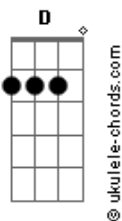

RR - Você É Quem Eu Escolhi Para Amar

tom:

Intro: G D Em D
C Am Em
G D Em D
C Am Em

A vida passa, e eu não consigo te esquecer ieieiee
G D Em C G D Em C
Por anos juntos, tá difícil sem você eee
G D Em C
Nós dois erramos, vamos tentar nos entender? ieieiee
G D Em C
Este amor vive, não dá mais pra esconder eee
C Em Am Bm B
Está na hora de voltarmos ao nosso amor ooooo

[Refrão]

Acordes

G D Em C G
Escute o que digo a você eeeee
G D Em C G
Você é quem eu escolhi para amar aaaaaa
G D Em C G
Todas as lágrimas não foram em vão aaaaaão
G D Em C G
Você é quem eu escolhi para amar aaaaaa
G D Em C G
Escute o que digo a você eeeee
G D Em C Am
Você é quem eu escolhi para amar aaaaaa
Am D Em C
Todas as lágrimas não foram em vão aaaaaão
Am Em D C G
Você é quem eu escolhi para amar aaaaaa
[Final] G D Em D
C Am Em