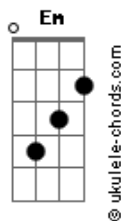

RR - Você É Quem Eu Escolhi Para Amar

tom:

Intro: G D Em D
C Am Em
G D Em D
C Am Em

A vida passa, e eu não consigo te esquecer ieieiee
G D Em C G D Em C
Por anos juntos, tá difícil sem você eee
G D Em C
Nós dois erramos, vamos tentar nos entender? ieieiee
G D Em C
Este amor vive, não dá mais pra esconder eee
C Em Am Bm B
Está na hora de voltarmos ao nosso amor ooooo

[Refrão]

Acordes

G D Em C G
Escute o que digo a você eeeee
G D Em C G
Você é quem eu escolhi para amar aaaaaa
G D Em C G
Todas as lágrimas não foram em vão aaaaaão
G D Em C G
Você é quem eu escolhi para amar aaaaaa
G D Em C G
Escute o que digo a você eeeee
G D Em C Am
Você é quem eu escolhi para amar aaaaaa
Am D Em C
Todas as lágrimas não foram em vão aaaaaão
Am Em D C G
Você é quem eu escolhi para amar aaaaaa
[Final] G D Em D
C Am Em