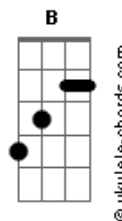

RR - Você É Quem Eu Escolhi Para Amar

tom:

Intro: G D Em D
C Am Em
G D Em D
C Am Em

A vida passa, e eu não consigo te esquecer ieieiee
G D Em C G D Em C
Por anos juntos, tá difícil sem você eee
G D Em C
Nós dois erramos, vamos tentar nos entender? ieieiee
G D Em C
Este amor vive, não dá mais pra esconder eee
C Em Am Bm B
Está na hora de voltarmos ao nosso amor ooooo

[Refrão]

Acordes

G D Em C G
Escute o que digo a você eeeee
G D Em C G
Você é quem eu escolhi para amar aaaaaa
G D Em C G
Todas as lágrimas não foram em vão aaaaaão
G D Em C G
Você é quem eu escolhi para amar aaaaaa
G D Em C G
Escute o que digo a você eeeee
G D Em C Am
Você é quem eu escolhi para amar aaaaaa
Am D Em C
Todas as lágrimas não foram em vão aaaaaão
Am Em D C G
Você é quem eu escolhi para amar aaaaaa
[Final] G D Em D
C Am Em