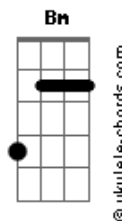

RR - Você É Quem Eu Escolhi Para Amar

tom:

Intro: G D Em D
C Am Em
G D Em D
C Am Em

A vida passa, e eu não consigo te esquecer ieieiee
G D Em C G D Em C
Por anos juntos, tá difícil sem você eee
G D Em C
Nós dois erramos, vamos tentar nos entender? ieieiee
G D Em C
Este amor vive, não dá mais pra esconder eee
C Em Am Bm B
Está na hora de voltarmos ao nosso amor ooooo

[Refrão]

Acordes

G D Em C G
Escute o que digo a você eeeee
G D Em C G
Você é quem eu escolhi para amar aaaaaa
G D Em C G
Todas as lágrimas não foram em vão aaaaaão
G D Em C G
Você é quem eu escolhi para amar aaaaaa
G D Em C G
Escute o que digo a você eeeee
G D Em C Am
Você é quem eu escolhi para amar aaaaaa
Am D Em C
Todas as lágrimas não foram em vão aaaaaão
Am Em D C G
Você é quem eu escolhi para amar aaaaaa
[Final] G D Em D
C Am Em