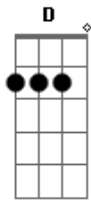

© ukulele-chords.com

© ukulele-chords.com