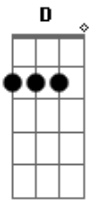

© ukulele-chords.com