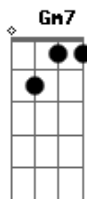

© ukulele-chords.com