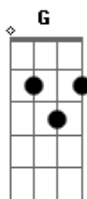

R.R Soares - Deixa a Fé Te Levar

Tom: G

Intro: Gm7 C7 (4x)

Gm7 Eb7 D7 Gm7
Deixa a fé te levar, você chega lá(4x)

C7
O ódio corrompe a razão

Gm7
Cega o coração

C7
Se ele habita em você

Gm7
Ele vai te destruir

C7
Tua vida não terá sentido

Gm7
A tua luz se apagará

C7
Você cairá no abismo

Gm7
E o inimigo reinará

Eb7 D7 Gm7
Deixa a fé te levar, você chega lá(4x)

C7 Gm7
Pra que tanta tristeza se Jesus é alegria?

C7 Gm7
Pra que chorar assim, vamos sair dessa agonia

Chega , Chega ,

Chega de desilusão

Chega , Chega ,

C7
Jesus Cristo é a solução

Eb7 D7 Gm7
Jesus é lindo , vamos cantar!

C7 Gm7
A alegria chegou , é tempo de louvor

C7 Eb7
Jesus é lindo , Gritei!

D7 Gm7
Gritei com toda fé

Eb7 D7 Gm7
Que foi Jesus de Nazaré quem me libertou

Eb7
Desse mundo de horror

D7 Gm7
Agora posso cantar

Eb7
Pra todo mundo escutar:

D7 Gm7 - Eb7
Jesus Cristo Salvador!

D7 Gm7
Jesus Cristo Salvador!

Eb7 D7 Gm7
Deixa a fé te levar você chega lá(4x)

Acordes