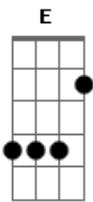

RPM - Terra Brasilis

Tom: A

Intro 2x: D E

A E
Vejo o verde-terra se aproximar
D E
Além do arco-íris, Terra Brasilis
A E
Através de nuvens, chuva, seca, o mar
D E
Além do radar, vamos pousar já

D E
O trem de aterrissagem pode liberar
D E
Estamos de passagem, nao vamos ficar
D E
Nós somos a viagem, não o viajante
D E
Viemos de uma galáxia distante
Refrão:

A E
Que lugar é esse?
D E
Tão belo e ao mesmo tempo tão triste
A E
Em todo o universo
D E
É um dos mais icríveis que existe
Intro: dução(2x)

A E
Vejo medo e inocência em seu sorriso
D E
De quem foi expulso do Paraíso
A E
Vejo confusão, eu não entendo nada
D E
As coisas mais simples são tão complicadas

D E
Estamos em missão de paz e de amor
D E
Música e poesia, som e luz e cor
D E
Nós temos a palavra mágica, eu juro
D E
E a chave pra abrir as portas do futuro

A E
Que lugar é esse?
D E
Tão belo e ao mesmo tempo tão triste
A E
Em todo o universo
D E
É um dos mais icríveis que existe

Solo:
A E D E(2x)
D E(2x)
A

Acordes

© ukulele-chords.com

© ukulele-chords.com

© ukulele-chords.com