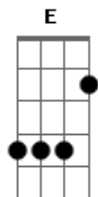

RPM - Terra Brasilis

Tom: A

Intro 2x: D E

A E
Vejo o verde-terra se aproximar
D E
Além do arco-íris, Terra Brasilis
A E
Através de nuvens, chuva, seca, o mar
D E
Além do radar, vamos pousar já

D E
O trem de aterrissagem pode liberar
D E
Estamos de passagem, não vamos ficar
D E
Nós somos a viagem, não o viajante
D E
Viemos de uma galáxia distante
Refrão:

A E
Que lugar é esse?
D E
Tão belo e ao mesmo tempo tão triste
A E
Em todo o universo
D E
É um dos mais incríveis que existe
Intro: dução(2x)

A E
Vejo medo e inocência em seu sorriso
D E
De quem foi expulso do Paraíso
A E
Vejo confusão, eu não entendo nada
D E
As coisas mais simples são tão complicadas

D E
Estamos em missão de paz e de amor
D E
Música e poesia, som e luz e cor
D E
Nós temos a palavra mágica, eu juro
D E
E a chave pra abrir as portas do futuro

A E
Que lugar é esse?
D E
Tão belo e ao mesmo tempo tão triste
A E
Em todo o universo
D E
É um dos mais incríveis que existe

Solo:
A E D E(2x)
D E(2x)
A

Acordes

© ukulele-chords.com

© ukulele-chords.com

© ukulele-chords.com