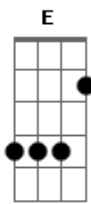

© ukulele-chords.com