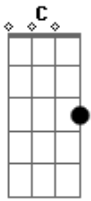

RPM - Ponto de Fuga

Tom: C

Intro: Em C

Em C
Beija flor em alto vôo
Em C
Um condor sugando a flor
Am F
Perdido nessa confusão
Dm Am (Em C)
De céu e chão..Sem horizonte claro eu vou..
Em C Em
Coração em rotação...Atenção
C
Na contramão

Am F
Projeto pra conciliar deserto e mar
Dm Am (Em C)
Areia é o lugar onde estou
Am F
Perdido nessa confusão de céu e chão
Dm Am (Em C)
Sem horizonte claro eu vou
Em C
Coração em rotação
Em C
Atenção na contramão
Am F
Projeto pra conciliar deserto e mar
Dm Am
Areia é o lugar onde estou

Acordes

© ukulele-chords.com