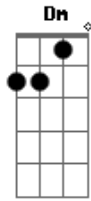

© ukulele-chords.com