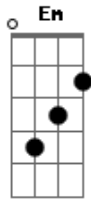

RPM - Ponto de Fuga

Tom: C

Intro: Em C

Em C
Beija flor em alto vôo
Em C
Um condor sugando a flor
Am F
Perdido nessa confusão
Dm Am (Em C)
De céu e chão..Sem horizonte claro eu vou..
Em C Em
Coração em rotação...Atenção
C
Na contramão

Am F
Projeto pra conciliar deserto e mar
Dm Am (Em C)
Areia é o lugar onde estou
Am F
Perdido nessa confusão de céu e chão
Dm Am (Em C)
Sem horizonte claro eu vou
Em C
Coração em rotação
Em C
Atenção na contramão
Am F
Projeto pra conciliar deserto e mar
Dm Am
Areia é o lugar onde estou

Acordes

© ukulele-chords.com

© ukulele-chords.com

© ukulele-chords.com

© ukulele-chords.com

© ukulele-chords.com