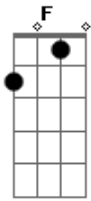

© ukulele-chords.com