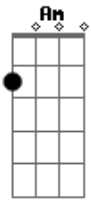

© ukulele-chords.com