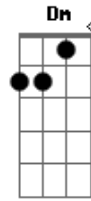

© ukulele-chords.com