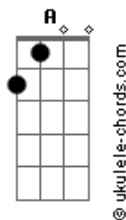

RPM - Olhar 43

tom:

Intro: Guitarral) ^D
^D

(guitarra 2) ^{B Gbm A E} (4x)
^D

^D
Seu corpo é fruto proibido
^{Bm}
É a chave de todo pecado
^A
E da libido, e prum garoto introvertido
^D
Como eu, é a pura perdição
^D
É um lago negro, o seu olhar
^{Bm}
É água pura de beber, se envenenar
^A ^G
Nas suas curvas derrapar, sair da estrada
^D
E morrer no mar. (no mar)

^D
É perigoso o seu sorriso
^{Bm}
É um sorriso assim jocoso, impreciso
^G ^A ^D
Diria misterioso, indecifrável, riso de mulher
^D
Não sei se é caça ou caçadora
^{Bm}

Acordes

Se é Diana ou Afrodite, ou se é Brigitte
^A ^G
Stephanie de Mônaco, aqui estou
^D
Inteiro ao seu dispor. (princesa)

^E ^{Dbm} ^A ^E
Pobre de mim, invento rimas assim
^B ^{Dbm} ^A ^D
Pra você, e um outro vem em cima
^B
E você nem pra me escutar
^D
Pois acabou, não vou rimar
^D
Porra nenhuma
^{Bm}
Agora vai como sair
^A
Eu já não quero nem saber
^G ^D
Se vai caber ou vão me censurar (será)
E pra você eu deixo apenas
^{Bm}
Meu olhar 43

Aquele assim meio de lado
^G
Já saindo
^A ^D
Indo embora, louco por você (que pena)