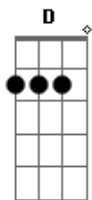

RPM - Olhar 43

tom:

Intro: Guitarral) ^D
^D

(guitarra 2) ^{B Gbm A E} (4x)
^D

^D
Seu corpo é fruto proibido
^{Bm}
É a chave de todo pecado
^A
E da libido, e prum garoto introvertido
^D
Como eu, é a pura perdição
^D
É um lago negro, o seu olhar
^{Bm}
É água pura de beber, se envenenar
^A ^G
Nas suas curvas derrapar, sair da estrada
^D
E morrer no mar. (no mar)

^D
É perigoso o seu sorriso
^{Bm}
É um sorriso assim jocoso, impreciso
^G ^A ^D
Diria misterioso, indecifrável, riso de mulher
^D
Não sei se é caça ou caçadora
^{Bm}

Se é Diana ou Afrodite, ou se é Brigitte
^A ^G
Stephanie de Mônaco, aqui estou
^D
Inteiro ao seu dispor. (princesa)

^E ^{Dbm} ^A ^E
Pobre de mim, invento rimas assim
^B ^{Dbm} ^A ^D
Pra você, e um outro vem em cima
^B
E você nem pra me escutar
^D
Pois acabou, não vou rimar
^D
Porra nenhuma
^{Bm}
Agora vai como sair
^A
Eu já não quero nem saber
^G ^D
Se vai caber ou vão me censurar (será)
E pra você eu deixo apenas
^{Bm}
Meu olhar 43

Aquele assim meio de lado
^G
Já saindo
^A ^D
Indo embora, louco por você (que pena)

Acordes