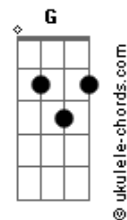

RPM - Olhar 43

tom:

Intro: Guitarral) ^D
^D

(guitarra 2) ^{B Gbm A E} (4x)
^D

^D
Seu corpo é fruto proibido
^{Bm}
É a chave de todo pecado
^A
E da libido, e prum garoto introvertido
^D
Como eu, é a pura perdição
^D
É um lago negro, o seu olhar
^{Bm}
É água pura de beber, se envenenar
^A ^G
Nas suas curvas derrapar, sair da estrada
^D
E morrer no mar. (no mar)

^D
É perigoso o seu sorriso
^{Bm}
É um sorriso assim jocoso, impreciso
^G ^A ^D
Diria misterioso, indecifrável, riso de mulher
^D
Não sei se é caça ou caçadora
^{Bm}

Acordes

Se é Diana ou Afrodite, ou se é Brigitte
^A ^G
Stephanie de Mônaco, aqui estou
^D
Inteiro ao seu dispor. (princesa)