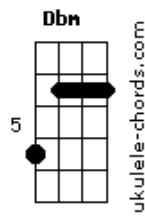

RPM - Olhar 43

tom:

Intro: Guitarral) ^D
^D

(guitarra 2) ^{B Gbm A E} (4x)
^D

^D
Seu corpo é fruto proibido
^{Bm}
É a chave de todo pecado
^A
E da libido, e prum garoto introvertido
^D
Como eu, é a pura perdição
^D
É um lago negro, o seu olhar
^{Bm}
É água pura de beber, se envenenar
^A ^G
Nas suas curvas derrapar, sair da estrada
^D
E morrer no mar. (no mar)

^D
É perigoso o seu sorriso
^{Bm}
É um sorriso assim jocoso, impreciso
^G ^A ^D
Diria misterioso, indecifrável, riso de mulher
^D
Não sei se é caça ou caçadora
^{Bm}

Acordes

Se é Diana ou Afrodite, ou se é Brigitte
^A ^G
Stephanie de Mônaco, aqui estou
^D
Inteiro ao seu dispor. (princesa)

^E ^{Dbm} ^A ^E
Pobre de mim, invento rimas assim
^B ^{Dbm} ^A ^D
Pra você, e um outro vem em cima
^B
E você nem pra me escutar
^D
Pois acabou, não vou rimar
^D
Porra nenhuma
^{Bm}
Agora vai como sair
^A
Eu já não quero nem saber
^G ^D
Se vai caber ou vão me censurar (será)
E pra você eu deixo apenas
^{Bm}
Meu olhar 43

Aquele assim meio de lado
^G
Já saindo
^A ^D
Indo embora, louco por você (que pena)