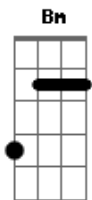

RPM - Olhar 43

tom:

Intro: Guitarral) ^D
^D

(guitarra 2) ^{B Gbm A E} (4x)
^D

^D
Seu corpo é fruto proibido
^{Bm}
É a chave de todo pecado
^A
E da libido, e prum garoto introvertido
^D
Como eu, é a pura perdição
^D
É um lago negro, o seu olhar
^{Bm}
É água pura de beber, se envenenar
^A ^G
Nas suas curvas derrapar, sair da estrada
^D
E morrer no mar. (no mar)

Aquele assim meio de lado
^G
Já saindo
^A ^D
Indo embora, louco por você (que pena)

Acordes

© ukulele-chords.com

© ukulele-chords.com

© ukulele-chords.com

© ukulele-chords.com

© ukulele-chords.com

© ukulele-chords.com