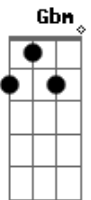

RPM - Olhar 43

tom:

Intro: Guitarral) ^D
^D

(guitarra 2) ^{B Gbm A E} (4x)
^D

^D
Seu corpo é fruto proibido
^{Bm}
É a chave de todo pecado
^A
E da libido, e prum garoto introvertido
^D
Como eu, é a pura perdição
^D
É um lago negro, o seu olhar
^{Bm}
É água pura de beber, se envenenar
^A ^G
Nas suas curvas derrapar, sair da estrada
^D
E morrer no mar. (no mar)

Aquele assim meio de lado
^G
Já saindo
^A ^D
Indo embora, louco por você (que pena)

Acordes

© ukulele-chords.com

© ukulele-chords.com

© ukulele-chords.com

© ukulele-chords.com

© ukulele-chords.com

© ukulele-chords.com