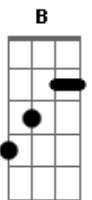

© ukulele-chords.com

© ukulele-chords.com