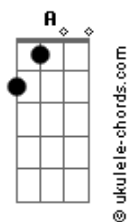

RPM - Olhar 43

tom:

Intro: Guitarral) ^D
^D

(guitarra 2) ^{B Gbm A E} (4x)
^D

^D
Seu corpo é fruto proibido
^{Bm}
É a chave de todo pecado
^A
E da libido, e prum garoto introvertido
^D
Como eu, é a pura perdição
^D
É um lago negro, o seu olhar
^{Bm}
É água pura de beber, se envenenar
^A ^G
Nas suas curvas derrapar, sair da estrada
^D
E morrer no mar. (no mar)

^D
É perigoso o seu sorriso
^{Bm}
É um sorriso assim jocoso, impreciso
^G ^A ^D
Diria misterioso, indecifrável, riso de mulher
^D
Não sei se é caça ou caçadora
^{Bm}

Acordes

Se é Diana ou Afrodite, ou se é Brigitte
^A ^G
Stephanie de Mônaco, aqui estou
^D
Inteiro ao seu dispor. (princesa)