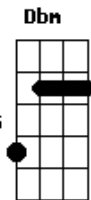

© ukulele-chords.com