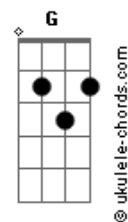

RPM - Olhar 43

tom:

Intro: Guitarral) ^D
^D

(guitarra 2) ^{B Gbm A E} (4x)
^D

^D
Seu corpo é fruto proibido
^{Bm}
É a chave de todo pecado
^A
E da libido, e prum garoto introvertido
^D
Como eu, é a pura perdição
^D
É um lago negro, o seu olhar
^{Bm}
É água pura de beber, se envenenar
^A ^G
Nas suas curvas derrapar, sair da estrada
^D
E morrer no mar. (no mar)

^D
É perigoso o seu sorriso
^{Bm}
É um sorriso assim jocoso, impreciso
^G ^A ^D
Diria misterioso, indecifrável, riso de mulher
^D
Não sei se é caça ou caçadora
^{Bm}

Acordes

Se é Diana ou Afrodite, ou se é Brigitte
^A ^G
Stephanie de Mônaco, aqui estou
^D
Inteiro ao seu dispor. (princesa)