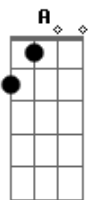

RPM - Olhar 43

tom:

Intro: Guitarral) ^D
^D

(guitarra 2) ^{B Gbm A E} (4x)
^D

^D
Seu corpo é fruto proibido
^{Bm}
É a chave de todo pecado
^A
E da libido, e prum garoto introvertido
^D
Como eu, é a pura perdição
^D
É um lago negro, o seu olhar
^{Bm}
É água pura de beber, se envenenar
^A ^G
Nas suas curvas derrapar, sair da estrada
^D
E morrer no mar. (no mar)

Aquele assim meio de lado
^G
Já saindo
^A ^D
Indo embora, louco por você (que pena)

Acordes

© ukulele-chords.com

© ukulele-chords.com

© ukulele-chords.com

© ukulele-chords.com

© ukulele-chords.com

© ukulele-chords.com