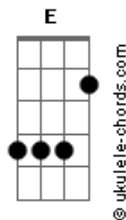

RPM - Olhar 43

tom:

Intro: Guitarral) ^D
^D

(guitarra 2) ^{B Gbm A E} (4x)
^D

^D
Seu corpo é fruto proibido
^{Bm}
É a chave de todo pecado
^A
E da libido, e prum garoto introvertido
^D
Como eu, é a pura perdição
^D
É um lago negro, o seu olhar
^{Bm}
É água pura de beber, se envenenar
^A ^G
Nas suas curvas derrapar, sair da estrada
^D
E morrer no mar. (no mar)

^D
É perigoso o seu sorriso
^{Bm}
É um sorriso assim jocoso, impreciso
^G ^A ^D
Diria misterioso, indecifrável, riso de mulher
^D
Não sei se é caça ou caçadora
^{Bm}

Acordes

Se é Diana ou Afrodite, ou se é Brigitte
^A ^G
Stephanie de Mônaco, aqui estou
^D
Inteiro ao seu dispor. (princesa)