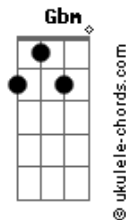

RPM - Olhar 43

tom:

Intro: Guitarral) ^D
^D

(guitarra 2) ^{B Gbm A E} (4x)
^D

^D
Seu corpo é fruto proibido
^{Bm}
É a chave de todo pecado
^A
E da libido, e prum garoto introvertido
^D
Como eu, é a pura perdição
^D
É um lago negro, o seu olhar
^{Bm}
É água pura de beber, se envenenar
^A ^G
Nas suas curvas derrapar, sair da estrada
^D
E morrer no mar. (no mar)

^D
É perigoso o seu sorriso
^{Bm}
É um sorriso assim jocoso, impreciso
^G ^A ^D
Diria misterioso, indecifrável, riso de mulher
^D
Não sei se é caça ou caçadora
^{Bm}

Acordes

Se é Diana ou Afrodite, ou se é Brigitte
^A ^G
Stephanie de Mônaco, aqui estou
^D
Inteiro ao seu dispor. (princesa)

^E ^{Dbm} ^A ^E
Pobre de mim, invento rimas assim
^B ^{Dbm} ^A ^D
Pra você, e um outro vem em cima
^B
E você nem pra me escutar
^D
Pois acabou, não vou rimar
^D
Porra nenhuma
^{Bm}
Agora vai como sair
^A
Eu já não quero nem saber
^G ^D
Se vai caber ou vão me censurar (será)
E pra você eu deixo apenas
^{Bm}
Meu olhar 43

Aquele assim meio de lado
^G
Já saindo
^A ^D
Indo embora, louco por você (que pena)