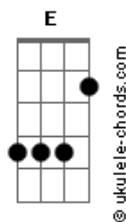

RPM - Olhar 43

tom:

Intro: Guitarral) ^D
^D

(guitarra 2) ^{B Gbm A E} (4x)
^D

^D
Seu corpo é fruto proibido
^{Bm}
É a chave de todo pecado
^A
E da libido, e prum garoto introvertido
^D
Como eu, é a pura perdição
^D
É um lago negro, o seu olhar
^{Bm}
É água pura de beber, se envenenar
^A ^G
Nas suas curvas derrapar, sair da estrada
^D
E morrer no mar. (no mar)

^D
É perigoso o seu sorriso
^{Bm}
É um sorriso assim jocoso, impreciso
^G ^A ^D
Diria misterioso, indecifrável, riso de mulher
^D
Não sei se é caça ou caçadora
^{Bm}

Acordes

Se é Diana ou Afrodite, ou se é Brigitte
^A ^G
Stephanie de Mônaco, aqui estou
^D
Inteiro ao seu dispor. (princesa)