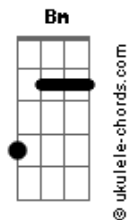

RPM - Olhar 43

tom:

Intro: Guitarral) ^D
^D

(guitarra 2) ^{B Gbm A E} (4x)
^D

^D
Seu corpo é fruto proibido
^{Bm}
É a chave de todo pecado
^A
E da libido, e prum garoto introvertido
^D
Como eu, é a pura perdição
^D
É um lago negro, o seu olhar
^{Bm}
É água pura de beber, se envenenar
^A ^G
Nas suas curvas derrapar, sair da estrada
^D
E morrer no mar. (no mar)

^D
É perigoso o seu sorriso
^{Bm}
É um sorriso assim jocoso, impreciso
^G ^A ^D
Diria misterioso, indecifrável, riso de mulher
^D
Não sei se é caça ou caçadora
^{Bm}

Acordes

Se é Diana ou Afrodite, ou se é Brigitte
^A ^G
Stephanie de Mônaco, aqui estou
^D
Inteiro ao seu dispor. (princesa)