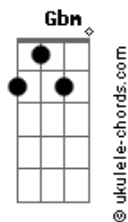

RPM - Olhar 43

tom:

Intro: Guitarral) ^D
^D

(guitarra 2) ^{B Gbm A E} (4x)
^D

^D
Seu corpo é fruto proibido
^{Bm}
É a chave de todo pecado
^A
E da libido, e prum garoto introvertido
^D
Como eu, é a pura perdição
^D
É um lago negro, o seu olhar
^{Bm}
É água pura de beber, se envenenar
^A ^G
Nas suas curvas derrapar, sair da estrada
^D
E morrer no mar. (no mar)

^D
É perigoso o seu sorriso
^{Bm}
É um sorriso assim jocoso, impreciso
^G ^A ^D
Diria misterioso, indecifrável, riso de mulher
^D
Não sei se é caça ou caçadora
^{Bm}

Acordes

Se é Diana ou Afrodite, ou se é Brigitte
^A ^G
Stephanie de Mônaco, aqui estou
^D
Inteiro ao seu dispor. (princesa)