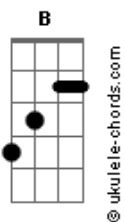

RPM - Olhar 43

tom:

Intro: Guitarral) ^D
^D

(guitarra 2) ^{B Gbm A E} (4x)
^D

^D
Seu corpo é fruto proibido
^{Bm}
É a chave de todo pecado
^A
E da libido, e prum garoto introvertido
^D
Como eu, é a pura perdição
^D
É um lago negro, o seu olhar
^{Bm}
É água pura de beber, se envenenar
^A ^G
Nas suas curvas derrapar, sair da estrada
^D
E morrer no mar. (no mar)

^D
É perigoso o seu sorriso
^{Bm}
É um sorriso assim jocoso, impreciso
^G ^A ^D
Diria misterioso, indecifrável, riso de mulher
^D
Não sei se é caça ou caçadora
^{Bm}

Acordes

Se é Diana ou Afrodite, ou se é Brigitte
^A ^G
Stephanie de Mônaco, aqui estou
^D
Inteiro ao seu dispor. (princesa)