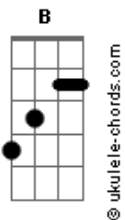

RPM - Olhar 43

tom:

Intro: Guitarral) ^D
^D

(guitarra 2) ^{B Gbm A E} (4x)
^D

^D
Seu corpo é fruto proibido
^{Bm}
É a chave de todo pecado
^A
E da libido, e prum garoto introvertido
^D
Como eu, é a pura perdição
^D
É um lago negro, o seu olhar
^{Bm}
É água pura de beber, se envenenar
^A ^G
Nas suas curvas derrapar, sair da estrada
^D
E morrer no mar. (no mar)

^D
É perigoso o seu sorriso
^{Bm}
É um sorriso assim jocoso, impreciso
^G ^A ^D
Diria misterioso, indecifrável, riso de mulher
^D
Não sei se é caça ou caçadora
^{Bm}

Acordes

Se é Diana ou Afrodite, ou se é Brigitte
^A ^G
Stephanie de Mônaco, aqui estou
^D
Inteiro ao seu dispor. (princesa)