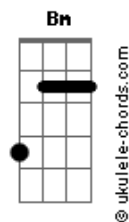

RPM - Olhar 43

tom:

Intro: Guitarral) ^D
^D

(guitarra 2) ^{B Gbm A E} (4x)
^D

^D
Seu corpo é fruto proibido
^{Bm}
É a chave de todo pecado
^A
E da libido, e prum garoto introvertido
^D
Como eu, é a pura perdição
^D
É um lago negro, o seu olhar
^{Bm}
É água pura de beber, se envenenar
^A ^G
Nas suas curvas derrapar, sair da estrada
^D
E morrer no mar. (no mar)

^D
É perigoso o seu sorriso
^{Bm}
É um sorriso assim jocoso, impreciso
^G ^A ^D
Diria misterioso, indecifrável, riso de mulher
^D
Não sei se é caça ou caçadora
^{Bm}

Acordes

Se é Diana ou Afrodite, ou se é Brigitte
^A ^G
Stephanie de Mônaco, aqui estou
^D
Inteiro ao seu dispor. (princesa)