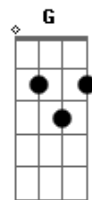

RPM - Olhar 43

tom:

Intro: Guitarral) ^D
^D

(guitarra 2) ^{B Gbm A E} (4x)
^D

^D
Seu corpo é fruto proibido
^{Bm}
É a chave de todo pecado
^A
E da libido, e prum garoto introvertido
^D
Como eu, é a pura perdição
^D
É um lago negro, o seu olhar
^{Bm}
É água pura de beber, se envenenar
^A ^G
Nas suas curvas derrapar, sair da estrada
^D
E morrer no mar. (no mar)

Aquele assim meio de lado
^G
Já saindo
^A ^D
Indo embora, louco por você (que pena)

Acordes

© ukulele-chords.com

© ukulele-chords.com

© ukulele-chords.com

© ukulele-chords.com

© ukulele-chords.com

© ukulele-chords.com