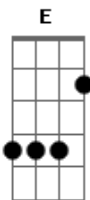

RPM - Olhar 43

tom:

Intro: Guitarral) ^D
^D

(guitarra 2) ^{B Gbm A E} (4x)
^D

^D
Seu corpo é fruto proibido
^{Bm}
É a chave de todo pecado
^A
E da libido, e prum garoto introvertido
^D
Como eu, é a pura perdição
^D
É um lago negro, o seu olhar
^{Bm}
É água pura de beber, se envenenar
^A ^G
Nas suas curvas derrapar, sair da estrada
^D
E morrer no mar. (no mar)

Aquele assim meio de lado
^G
Já saindo
^A ^D
Indo embora, louco por você (que pena)

Acordes

© ukulele-chords.com

© ukulele-chords.com

© ukulele-chords.com

© ukulele-chords.com

© ukulele-chords.com

© ukulele-chords.com