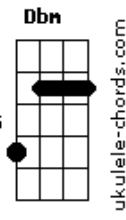

RPM - Olhar 43

tom:

Intro: Guitarral) ^D
^D

(guitarra 2) ^{B Gbm A E} (4x)
^D

^D
Seu corpo é fruto proibido
^{Bm}
É a chave de todo pecado
^A
E da libido, e prum garoto introvertido
^D
Como eu, é a pura perdição
^D
É um lago negro, o seu olhar
^{Bm}
É água pura de beber, se envenenar
^A ^G
Nas suas curvas derrapar, sair da estrada
^D
E morrer no mar. (no mar)

^D
É perigoso o seu sorriso
^{Bm}
É um sorriso assim jocoso, impreciso
^G ^A ^D
Diria misterioso, indecifrável, riso de mulher
^D
Não sei se é caça ou caçadora
^{Bm}

Acordes

Se é Diana ou Afrodite, ou se é Brigitte
^A ^G
Stephanie de Mônaco, aqui estou
^D
Inteiro ao seu dispor. (princesa)