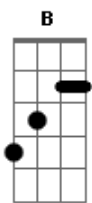

© ukulele-chords.com