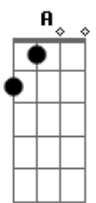

RPM - O fim

Tom: A

Intro: Gbm E B A

Gbm E
Eu vejo a história se repetir
B
Eu vejo a Queda da Bastilha
A
Estilhaços em Brasília, e aí?
Gbm
Condenado à guilhotina
E
O povo se amotina e toma a decisão
B
Entre a verdade e a condução
Entre a metade e a condição
A Gbm
Um voto, um vale refeição
Gbm
Nova guerra, nova ordem
E
Nova Iorque, nova eleição
B A
E a mãe de todas as terras enterra os seus filhos em vão
Gbm
E pra que, de que adianta nenhuma guerra é santa
E
Todo tiro é dado em vão
B
Todo soldado é um garoto alucinado que se mata
A Gbm
Por um sonho uma ilusão
B D E
E tudo por dinheiro, tudo pelo poder
B D A
E sempre foi assim
B D E
Fazem tudo por dinheiro, tudo pelo poder
B D A

Isso pra mim é o fim

Gbm E
E onde vive como vive e sobrevive essa geração?
B A
De gabirus e meninos, meninas com uma arma na mão
Gbm
E se a escola é uma favela, a favela é uma escola
E
Onde se aprende a lei do cão
B
Onde se compra e vende gente
Onde se elege um presidente
A Gbm
Onde se mata um homem bom

B D E
E tudo por dinheiro, tudo pelo poder
B D A
E sempre foi assim, Hey, eu não, não
B D E
Fazem tudo por dinheiro, tudo pelo poder
B D A
Isso pra mim é o fim

Solo (Gbm E B) (Gbm E B A) Gbm E B A Gbm

B D E
Fazem tudo por dinheiro, tudo pelo poder
B D A
E sempre foi assim
B D E
Fazem tudo por dinheiro, tudo pelo poder
B D A
Isso pra mim é o fim

B D E
Fazem tudo por dinheiro, tudo pelo poder
B D A
E sempre foi assim
B D E
Fazem tudo por dinheiro, tudo pelo poder
B D A
Isso pra mim é o fim

Acordes

© ukulele-chords.com