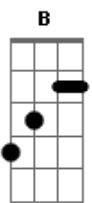

© ukulele-chords.com