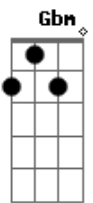

© ukulele-chords.com