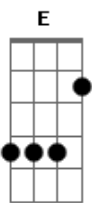

RPM - O fim

Tom: A

Intro: Gbm E B A

Gbm E
Eu vejo a história se repetir

B
Eu vejo a Queda da Bastilha

A
Estilhaços em Brasília, e aí?

Gbm
Condenado à guilhotina

E
O povo se amotina e toma a decisão

B D A
Isso pra mim é o fim

B D E
Fazem tudo por dinheiro, tudo pelo poder

B D A
E sempre foi assim

B D E
Fazem tudo por dinheiro, tudo pelo poder

B D A
Isso pra mim é o fim

Acordes

© ukulele-chords.com

© ukulele-chords.com