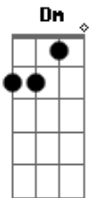

# RPM - Luar Neon

tom:

Intro: C Am F G

C Am F  
Luzes que passam, saltam aos olhos  
G C  
Rasgam, descartam, supérfluo veloz  
Am F  
Quero o acaso, que dure o infinito  
G  
Num flash, disparo fatal

C Am  
Luz da lua, beleza tua  
G F  
Invade e revela, desnuda seu tom  
C Am  
Brilha e cega, seduz e leva  
G F  
Olhares letais, ao Luar Neon

## Acordes

© ukulele-chords.com

© ukulele-chords.com

© ukulele-chords.com

© ukulele-chords.com

© ukulele-chords.com

F Dm  
Vivo, divino, um sopro no ar  
F G  
Solto, envolto, direto, voraz  
C  
Tenso, intenso, feitiço  
( Am F G )

C Am F  
Quero o veneno, que brinde ao perigo  
G  
Num lúdico, transe mortal

C Am  
Luz da lua, beleza tua  
G F  
Invade e revela, desnuda seu tom  
C Am  
Brilha e cega, seduz e leva  
G F  
Olhares letais, ao Luar Neon