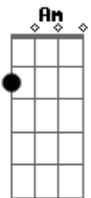

© ukulele-chords.com