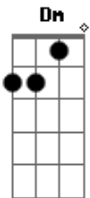

RPM - Luar Neon

tom:

Intro: C Am F G

C Am F
Luzes que passam, saltam aos olhos
G C
Rasgam, descartam, supérfluo veloz
Am F
Quero o acaso, que dure o infinito
G
Num flash, disparo fatal

C Am
Luz da lua, beleza tua
G F
Invade e revela, desnuda seu tom
C Am
Brilha e cega, seduz e leva
G F
Olhares letais, ao Luar Neon

© ukulele-chords.com

© ukulele-chords.com

© ukulele-chords.com

© ukulele-chords.com

© ukulele-chords.com

F Dm
Vivo, divino, um sopro no ar
F G
Solto, envolto, direto, voraz
C
Tenso, intenso, feitiço
(Am F G)

C Am F
Quero o veneno, que brinde ao perigo
G
Num lúdico, transe mortal

C Am
Luz da lua, beleza tua
G F
Invade e revela, desnuda seu tom
C Am
Brilha e cega, seduz e leva
G F
Olhares letais, ao Luar Neon