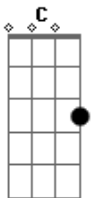

RPM - Luar Neon

tom:

Intro: C Am F G

C Am F
Luzes que passam, saltam aos olhos
G C
Rasgam, descartam, supérfluo veloz
Am F
Quero o acaso, que dure o infinito
G
Num flash, disparo fatal

C Am
Luz da lua, beleza tua
G F
Invade e revela, desnuda seu tom
C Am
Brilha e cega, seduz e leva
G F
Olhares letais, ao Luar Neon

Dm F G
Livre, tão livre, eterno, fugaz
F Dm
Vivo, divino, um sopro no ar
F G
Solto, envolto, direto, voraz
C
Tenso, intenso, feitiço lunar

(Am G F C)
(Am G F)

Dm F G
Livre, tão livre, eterno, fugaz

Acordes

© ukulele-chords.com