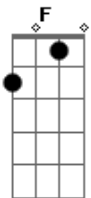

© ukulele-chords.com