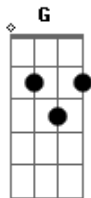

# RPM - Luar Neon

tom:

Intro: C Am F G

C Am F  
Luzes que passam, saltam aos olhos  
G C  
Rasgam, descartam, supérfluo veloz  
Am F  
Quero o acaso, que dure o infinito  
G  
Num flash, disparo fatal

C Am  
Luz da lua, beleza tua  
G F  
Invade e revela, desnuda seu tom  
C Am  
Brilha e cega, seduz e leva  
G F  
Olhares letais, ao Luar Neon

## Acordes

© ukulele-chords.com

© ukulele-chords.com

© ukulele-chords.com

© ukulele-chords.com

© ukulele-chords.com

F Dm  
Vivo, divino, um sopro no ar  
F G  
Solto, envolto, direto, voraz  
C  
Tenso, intenso, feitiço  
( Am F G )

C Am F  
Quero o veneno, que brinde ao perigo  
G  
Num lúdico, transe mortal

C Am  
Luz da lua, beleza tua  
G F  
Invade e revela, desnuda seu tom  
C Am  
Brilha e cega, seduz e leva  
G F  
Olhares letais, ao Luar Neon

C Am  
Luz da lua, beleza tua  
G F  
Invade e revela, desnuda seu tom  
C Am  
Brilha e cega, seduz e leva  
G F  
Olhares letais, ao Luar Neon

[Final] C Am G F  
C Am G F