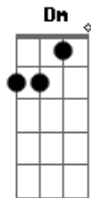

RPM - Luar Neon

tom:

Intro: C Am F G

C Am F
Luzes que passam, saltam aos olhos
G C
Rasgam, descartam, supérfluo veloz
Am F
Quero o acaso, que dure o infinito
G
Num flash, disparo fatal

C Am
Luz da lua, beleza tua
G F
Invade e revela, desnuda seu tom
C Am
Brilha e cega, seduz e leva
G F
Olhares letais, ao Luar Neon

© ukulele-chords.com

© ukulele-chords.com

© ukulele-chords.com

© ukulele-chords.com

© ukulele-chords.com

F Dm
Vivo, divino, um sopro no ar
F G
Solto, envolto, direto, voraz
C
Tenso, intenso, feitiço
(Am F G)

C Am F
Quero o veneno, que brinde ao perigo
G
Num lúdico, transe mortal

C Am
Luz da lua, beleza tua
G F
Invade e revela, desnuda seu tom
C Am
Brilha e cega, seduz e leva
G F
Olhares letais, ao Luar Neon