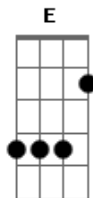

© ukulele-chords.com