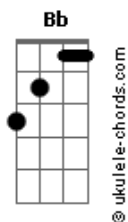

RPM - Juvenilia

Tom: Bb

Intr.: Gm F Dm (6x)

Gm F Dm F Dm F
 Sinto um imenso vazio e o Brasil que
 Gm F Dm F Dm F Gm
 Herda o costume servil, não serviu pra mim
 Cm Gm Cm
 Juventude aventura e medo
 Gm Cm Gm Cm Gm
 Desde cedo encerrado em grades de aço

F Dm F Dm F Gm
 E um pedaço do meu coração é teu
 F Dm F Dm F Gm
 Destroçado com as mãos, pelas mãos de Deus
 Cm Gm Cm

E as imagens, transmissões divinas
 Gm Cm Gm Cm
 E o cinismo e o protestantismos europeu

(Gm F Dm F Dm F)(2x)
 (Gm Cm Gm Cm)(2x)

Solo:

Acordes

Faça o ultimo Bend do solo lentamente

(Gm F Dm)

Gm F Dm F Dm F Gm
 Parte o primeiro avião eu não vou voltar
 F Dm F Dm F Gm
 E quem vem pra ficar, pra cuidar de ti,
 Cm Gm Cm Gm
 Terra linda sofre ainda a vinda
 Cm Gm Cm Gm
 De piratas mercenários sem direção,