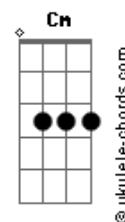

RPM - Juvenilia

Tom: Bb

Intr.: Gm F Dm (6x)

Gm F Dm F Dm F
Sinto um imenso vazio e o Brasil que
Gm F Dm F Dm F Gm
Herda o costume servil, não serviu pra mim
Cm Gm Cm
Juventude aventura e medo
Gm Cm Gm Cm Gm
Desde cedo encerrado em grades de aço

F Dm F Dm F Gm
E um pedaço do meu coração é teu
F Dm F Dm F Gm
Destroçado com as mãos, pelas mãos de Deus
Cm Gm Cm
E as imagens, transmissões divinas
Gm Cm Gm Cm
E o cinismo e o protestantismos europeu

(Gm F Dm F Dm F)(2x)
(Gm Cm Gm Cm)(2x)

Solo:

Acordes

Faça o ultimo Bend do solo lentamente

(Gm F Dm)

Gm F Dm F Dm F Gm
Parte o primeiro avião eu não vou voltar
F Dm F Dm F Gm
E quem vem pra ficar, pra cuidar de ti,
Cm Gm Cm Gm
Terra linda sofre ainda a vinda
Cm Gm Cm Gm
De piratas mercenários sem direção,
F Dm F Dm Dm
Eu até sei quem são é eu sei, eu sei
Gm F Dm F Dm F Gm
Você sempre faz confusão diz que não e vem,
Cm Gm Cm Gm
Vem chorando, vem pedir desculpas,
Cm Gm Cm
Vem sangrando dividindo a culpa entre nós .

Final - (Gm F Dm)(4x)