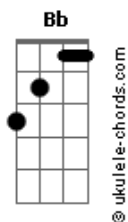

RPM - Juvenilia

Tom: Bb

Intr.: Gm F Dm (6x)

Gm F Dm F Dm F
Sinto um imenso vazio e o Brasil que
Gm F Dm F Dm F Gm
Herda o costume servil, não serviu pra mim
Cm Gm Cm
Juventude aventura e medo
Gm Cm Gm Cm Gm
Desde cedo encerrado em grades de aço

F Dm F Dm F Gm
E um pedaço do meu coração é teu
F Dm F Dm F Gm
Destroçado com as mãos, pelas mãos de Deus
Cm Gm Cm
E as imagens, transmissões divinas
Gm Cm Gm Cm
E o cinismo e o protestantismos europeu

(Gm F Dm F Dm F)(2x)
(Gm Cm Gm Cm)(2x)

Solo:

Acordes

Faça o ultimo Bend do solo lentamente

(Gm F Dm)

Gm F Dm F Dm F Gm
Parte o primeiro avião eu não vou voltar
F Dm F Dm F Gm
E quem vem pra ficar, pra cuidar de ti,
Cm Gm Cm Gm
Terra linda sofre ainda a vinda
Cm Gm Cm Gm
De piratas mercenários sem direção,

F Dm F Dm Dm
Eu até sei quem são é eu sei, eu sei
Gm F Dm F Dm F Gm
Você sempre faz confusão diz que não e vem,
Cm Gm Cm Gm
Vem chorando, vem pedir desculpas,
Cm Gm Cm
Vem sangrando dividindo a culpa entre nós .

Final - (Gm F Dm)(4x)