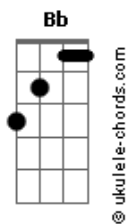

RPM - Juvenilia

Tom: Bb

Intr.: Gm F Dm (6x)

Gm F Dm F Dm F
 Sinto um imenso vazio e o Brasil que
 Gm F Dm F Dm F Gm
 Herda o costume servil, não serviu pra mim
 Cm Gm Cm
 Juventude aventura e medo
 Gm Cm Gm Cm Gm
 Desde cedo encerrado em grades de aço

F Dm F Dm F Gm
 E um pedaço do meu coração é teu
 F Dm F Dm F Gm
 Destroçado com as mãos, pelas mãos de Deus
 Cm Gm Cm

E as imagens, transmissões divinas
 Gm Cm Gm Cm
 E o cinismo e o protestantismos europeu

(Gm F Dm F Dm F)(2x)
 (Gm Cm Gm Cm)(2x)

Solo:

Acordes

Faça o ultimo Bend do solo lentamente

(Gm F Dm)

Gm F Dm F Dm F Gm
 Parte o primeiro avião eu não vou voltar
 F Dm F Dm F Gm
 E quem vem pra ficar, pra cuidar de ti,
 Cm Gm Cm Gm
 Terra linda sofre ainda a vinda
 Cm Gm Cm Gm
 De piratas mercenários sem direção,