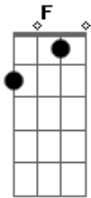

© ukulele-chords.com