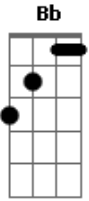

© ukulele-chords.com