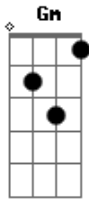

© ukulele-chords.com