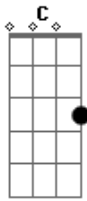

© ukulele-chords.com