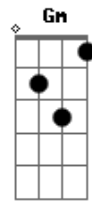

© ukulele-chords.com