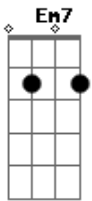

© ukulele-chords.com

© ukulele-chords.com