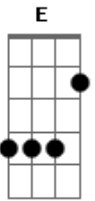

RPM - A Fúria do Sexo Frágil Contra O Dragão da Maldade

Tom: A

E A
Ela vai à luta de corpo inteiro
E A A
Ela faz de tudo, ela faz ligeiro
E A A
As coisas que precisa, tudo o que quer
E A
Se materializa, uma mulher
E A A
Uma menina enlouquecida
E A A
Pela cidade, a sina e a buzina
E A A
Vontade férrea, feminina fúria
E A
Determinada, perigo, prazer

(E A E A) (2X)

E A E A
Ela nem se assusta, nem mesmo pisca
E A

Sabe o quanto custa servir de isca
E A
Anda pelas ruas de madrugada
E A A
Tem as pernas nuas, as mãos geladas
E A A
Rímel nos olhos, batom que mancha
E A A
Fuma, se perfuma e o penteado não desmancha
E A A
Quem sabe é mãe, mãe de família
E A A
Quem sabe até é sua própria filha

(E A E A) (3X)

E A
Rímel nos olhos, batom que mancha
E A A
Fuma, se perfuma e o penteado não desmancha
E A A
Quem sabe é mãe, mãe de família
E A A
Quem sabe até é sua própria filha

Acordes

© ukulele-chords.com