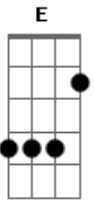

RPM - A Fúria do Sexo Frágil Contra O Dragão da Maldade

Tom: A

E A
Ela vai à luta de corpo inteiro
E A A
Ela faz de tudo, ela faz ligeiro
E A A
As coisas que precisa, tudo o que quer
E A
Se materializa, uma mulher
E A
Uma menina enlouquecida
E A
Pela cidade, a sina e a buzina
E A
Vontade férrea, feminina fúria
E A
Determinada, perigo, prazer

(E A E A) (2X)

E A E A
Ela nem se assusta, nem mesmo pisca
E A

Sabe o quanto custa servir de isca
E A
Anda pelas ruas de madrugada
E A
Tem as pernas nuas, as mãos geladas
E A
Rímel nos olhos, batom que mancha
E A
Fuma, se perfuma e o penteado não desmancha
E A
Quem sabe é mãe, mãe de família
E A
Quem sabe até é sua própria filha

(E A E A) (3X)

E A
Rímel nos olhos, batom que mancha
E A
Fuma, se perfuma e o penteado não desmancha
E A
Quem sabe é mãe, mãe de família
E A
Quem sabe até é sua própria filha

Acordes

© ukulele-chords.com