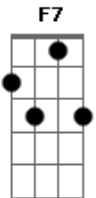

© ukulele-chords.com