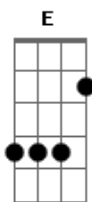

© ukulele-chords.com