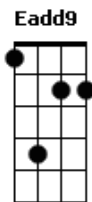

RPM - A Cruz e a Espada

tom:

A

Dadd9 **Dbm**
 Havia um tempo em que eu vivia
Bm **Eadd9** **D** **E**
 Um sentimento quase infantil
Dadd9 **Dbm**
 Havia o medo e a timides
Bm **Eadd9**
 Todo um mau que você nunca viu
Bm **Gbm** **Dadd9** **E** **Gbm**
 Agora eu vejo, aquele beijo era mesmo o fim
Bm **Gbm** **Dadd9** **E** **Gbm** **Aadd9**
 Era o começo e o meu desejo se perdeu de mim

Dadd9 **Dbm**
 E agora eu ando correndo tanto
Bm **Eadd9** **D** **E**
 Procurando aquele novo lugar
Dadd9 **Dbm**
 Aquela festa o que me resta
Bm **Eadd9**
 Encontrar alguém legal pra ficar
Bm **Gbm** **Dadd9** **E** **Gbm**
 Agora eu vejo, aquele beijo era mesmo o fim
Bm **Gbm** **Dadd9** **E** **Gbm** **Aadd9**

© ukulele-chords.com

© ukulele-chords.com

Era o começo e o meu desejo se perdeu de mim

(Introdução)

Bm **Gbm** **Dadd9** **E** **Gbm**
 Agora eu vejo, aquele beijo era mesmo o fim
Bm **Gbm** **Dadd9** **E** **Gbm** **Aadd9**
 Era o começo e o meu desejo se perdeu de mim