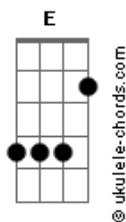

# RPM - A Cruz e a Espada

tom:

A

**Dadd9** **Dbm**  
 Havia um tempo em que eu vivia  
**Bm7** **Eadd9** **D** **E**  
 Um sentimento quase infantil  
**Dadd9** **Dbm**  
 Havia o medo e a timides  
**Bm7** **Eadd9**  
 Todo um mau que você nunca viu  
**Bm** **Gbm** **Dadd9** **E** **Gbm**  
 Agora eu vejo, aquele beijo era mesmo o fim  
**Bm** **Gbm** **Dadd9** **E** **Gbm** **Aadd9**  
 Era o começo e o meu desejo se perdeu de mim

**Dadd9** **Dbm**  
 E agora eu ando correndo tanto  
**Bm7** **Eadd9** **D** **E**  
 Procurando aquele novo lugar  
**Dadd9** **Dbm**  
 Aquela festa o que me resta  
**Bm7** **Eadd9**  
 Encontrar alguém legal pra ficar  
**Bm** **Gbm** **Dadd9** **E** **Gbm**  
 Agora eu vejo, aquele beijo era mesmo o fim  
**Bm** **Gbm** **Dadd9** **E** **Gbm** **Aadd9**

## Acordes

Era o começo e o meu desejo se perdeu de mim

(Introdução)

**Bm** **Gbm** **Dadd9** **E** **Gbm**  
 Agora eu vejo, aquele beijo era mesmo o fim  
**Bm** **Gbm** **Dadd9** **E** **Gbm** **Aadd9**  
 Era o começo e o meu desejo se perdeu de mim

**Bm** **Gbm** **Dadd9** **E** **Gbm**  
 Agora eu vejo, aquele beijo era mesmo o fim  
**Bm** **Gbm** **Dadd9** **E** **Gbm**  
 Era o começo e o meu desejo se perdeu de mim

**Bm** **Gbm** **Dadd9** **E** **Gbm**  
 Agora eu vejo, aquele beijo era mesmo o fim  
**Bm** **Gbm** **Dadd9** **E** **Gbm** **Aadd9**  
 Era o começo e o meu desejo se perdeu de mim