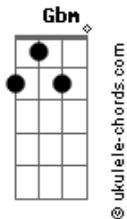

# RPM - A Cruz e a Espada

tom:

A

**Dadd9** **Dbm**  
 Havia um tempo em que eu vivia  
**Bm7** **Eadd9** **D** **E**  
 Um sentimento quase infantil  
**Dadd9** **Dbm**  
 Havia o medo e a timides  
**Bm7** **Eadd9**  
 Todo um mau que você nunca viu  
**Bm** **Gbm** **Dadd9** **E** **Gbm**  
 Agora eu vejo, aquele beijo era mesmo o fim  
**Bm** **Gbm** **Dadd9** **E** **Gbm** **Aadd9**  
 Era o começo e o meu desejo se perdeu de mim

**Dadd9** **Dbm**  
 E agora eu ando correndo tanto  
**Bm7** **Eadd9** **D** **E**  
 Procurando aquele novo lugar  
**Dadd9** **Dbm**  
 Aquela festa o que me resta  
**Bm7** **Eadd9**  
 Encontrar alguém legal pra ficar  
**Bm** **Gbm** **Dadd9** **E** **Gbm**  
 Agora eu vejo, aquele beijo era mesmo o fim  
**Bm** **Gbm** **Dadd9** **E** **Gbm** **Aadd9**

## Acordes

Era o começo e o meu desejo se perdeu de mim

(Introdução)

**Bm** **Gbm** **Dadd9** **E** **Gbm**  
 Agora eu vejo, aquele beijo era mesmo o fim  
**Bm** **Gbm** **Dadd9** **E** **Gbm** **Aadd9**  
 Era o começo e o meu desejo se perdeu de mim

**Bm** **Gbm** **Dadd9** **E** **Gbm**  
 Agora eu vejo, aquele beijo era mesmo o fim  
**Bm** **Gbm** **Dadd9** **E** **Gbm**  
 Era o começo e o meu desejo se perdeu de mim

**Bm** **Gbm** **Dadd9** **E** **Gbm**  
 Agora eu vejo, aquele beijo era mesmo o fim  
**Bm** **Gbm** **Dadd9** **E** **Gbm** **Aadd9**  
 Era o começo e o meu desejo se perdeu de mim