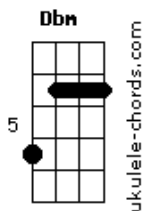

# RPM - A Cruz e a Espada

tom:

A

**Dadd9** **Dbm**  
 Havia um tempo em que eu vivia  
**Bm7** **Eadd9** **D** **E**  
 Um sentimento quase infantil  
**Dadd9** **Dbm**  
 Havia o medo e a timides  
**Bm7** **Eadd9**  
 Todo um mau que você nunca viu  
**Bm** **Gbm** **Dadd9** **E** **Gbm**  
 Agora eu vejo, aquele beijo era mesmo o fim  
**Bm** **Gbm** **Dadd9** **E** **Gbm** **Aadd9**  
 Era o começo e o meu desejo se perdeu de mim

**Dadd9** **Dbm**  
 E agora eu ando correndo tanto  
**Bm7** **Eadd9** **D** **E**  
 Procurando aquele novo lugar  
**Dadd9** **Dbm**  
 Aquela festa o que me resta  
**Bm7** **Eadd9**  
 Encontrar alguém legal pra ficar  
**Bm** **Gbm** **Dadd9** **E** **Gbm**  
 Agora eu vejo, aquele beijo era mesmo o fim  
**Bm** **Gbm** **Dadd9** **E** **Gbm** **Aadd9**

## Acordes

Era o começo e o meu desejo se perdeu de mim

(Introdução)

**Bm** **Gbm** **Dadd9** **E** **Gbm**  
 Agora eu vejo, aquele beijo era mesmo o fim  
**Bm** **Gbm** **Dadd9** **E** **Gbm** **Aadd9**  
 Era o começo e o meu desejo se perdeu de mim