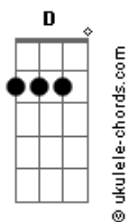

# RPM - A Cruz e a Espada

tom:

A

**Dadd9** **Dbm**  
 Havia um tempo em que eu vivia  
**Bm7** **Eadd9** **D** **E**  
 Um sentimento quase infantil  
**Dadd9** **Dbm**  
 Havia o medo e a timides  
**Bm7** **Eadd9**  
 Todo um mau que você nunca viu  
**Bm** **Gbm** **Dadd9** **E** **Gbm**  
 Agora eu vejo, aquele beijo era mesmo o fim  
**Bm** **Gbm** **Dadd9** **E** **Gbm** **Aadd9**  
 Era o começo e o meu desejo se perdeu de mim

**Dadd9** **Dbm**  
 E agora eu ando correndo tanto  
**Bm7** **Eadd9** **D** **E**  
 Procurando aquele novo lugar  
**Dadd9** **Dbm**  
 Aquela festa o que me resta  
**Bm7** **Eadd9**  
 Encontrar alguém legal pra ficar  
**Bm** **Gbm** **Dadd9** **E** **Gbm**  
 Agora eu vejo, aquele beijo era mesmo o fim  
**Bm** **Gbm** **Dadd9** **E** **Gbm** **Aadd9**

## Acordes

Era o começo e o meu desejo se perdeu de mim

(Introdução)

**Bm** **Gbm** **Dadd9** **E** **Gbm**  
 Agora eu vejo, aquele beijo era mesmo o fim  
**Bm** **Gbm** **Dadd9** **E** **Gbm** **Aadd9**  
 Era o começo e o meu desejo se perdeu de mim

**Bm** **Gbm** **Dadd9** **E** **Gbm**  
 Agora eu vejo, aquele beijo era mesmo o fim  
**Bm** **Gbm** **Dadd9** **E** **Gbm**  
 Era o começo e o meu desejo se perdeu de mim

**Bm** **Gbm** **Dadd9** **E** **Gbm**  
 Agora eu vejo, aquele beijo era mesmo o fim  
**Bm** **Gbm** **Dadd9** **E** **Gbm** **Aadd9**  
 Era o começo e o meu desejo se perdeu de mim