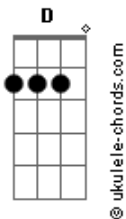

# RPM - A Cruz e a Espada

tom:

A

**Dadd9** **Dbm**  
 Havia um tempo em que eu vivia  
**Bm7** **Eadd9** **D** **E**  
 Um sentimento quase infantil  
**Dadd9** **Dbm**  
 Havia o medo e a timides  
**Bm7** **Eadd9**  
 Todo um mau que você nunca viu  
**Bm** **Gbm** **Dadd9** **E** **Gbm**  
 Agora eu vejo, aquele beijo era mesmo o fim  
**Bm** **Gbm** **Dadd9** **E** **Gbm** **Aadd9**  
 Era o começo e o meu desejo se perdeu de mim

**Dadd9** **Dbm**  
 E agora eu ando correndo tanto  
**Bm7** **Eadd9** **D** **E**  
 Procurando aquele novo lugar  
**Dadd9** **Dbm**  
 Aquela festa o que me resta  
**Bm7** **Eadd9**  
 Encontrar alguém legal pra ficar  
**Bm** **Gbm** **Dadd9** **E** **Gbm**  
 Agora eu vejo, aquele beijo era mesmo o fim  
**Bm** **Gbm** **Dadd9** **E** **Gbm** **Aadd9**

## Acordes

Era o começo e o meu desejo se perdeu de mim

(Introdução)

**Bm** **Gbm** **Dadd9** **E** **Gbm**  
 Agora eu vejo, aquele beijo era mesmo o fim  
**Bm** **Gbm** **Dadd9** **E** **Gbm** **Aadd9**  
 Era o começo e o meu desejo se perdeu de mim