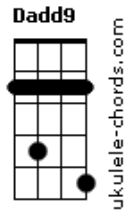

RPM - A Cruz e a Espada

tom:

A

Dadd9 **Dbm**
 Havia um tempo em que eu vivia
Bm7 **Eadd9** **D** **E**
 Um sentimento quase infantil
Dadd9 **Dbm**
 Havia o medo e a timides
Bm7 **Eadd9**
 Todo um mau que você nunca viu
Bm **Gbm** **Dadd9** **E** **Gbm**
 Agora eu vejo, aquele beijo era mesmo o fim
Bm **Gbm** **Dadd9** **E** **Gbm** **Aadd9**
 Era o começo e o meu desejo se perdeu de mim

Dadd9 **Dbm**
 E agora eu ando correndo tanto
Bm7 **Eadd9** **D** **E**
 Procurando aquele novo lugar
Dadd9 **Dbm**
 Aquela festa o que me resta
Bm7 **Eadd9**
 Encontrar alguém legal pra ficar
Bm **Gbm** **Dadd9** **E** **Gbm**
 Agora eu vejo, aquele beijo era mesmo o fim
Bm **Gbm** **Dadd9** **E** **Gbm** **Aadd9**

Acordes

Era o começo e o meu desejo se perdeu de mim

(Introdução)

Bm **Gbm** **Dadd9** **E** **Gbm**
 Agora eu vejo, aquele beijo era mesmo o fim
Bm **Gbm** **Dadd9** **E** **Gbm** **Aadd9**
 Era o começo e o meu desejo se perdeu de mim