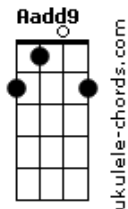

# RPM - A Cruz e a Espada

tom:

A

**Dadd9** **Dbm**  
 Havia um tempo em que eu vivia  
**Bm7** **Eadd9** **D** **E**  
 Um sentimento quase infantil  
**Dadd9** **Dbm**  
 Havia o medo e a timides  
**Bm7** **Eadd9**  
 Todo um mau que você nunca viu  
**Bm** **Gbm** **Dadd9** **E** **Gbm**  
 Agora eu vejo, aquele beijo era mesmo o fim  
**Bm** **Gbm** **Dadd9** **E** **Gbm** **Aadd9**  
 Era o começo e o meu desejo se perdeu de mim

**Dadd9** **Dbm**  
 E agora eu ando correndo tanto  
**Bm7** **Eadd9** **D** **E**  
 Procurando aquele novo lugar  
**Dadd9** **Dbm**  
 Aquela festa o que me resta  
**Bm7** **Eadd9**  
 Encontrar alguém legal pra ficar  
**Bm** **Gbm** **Dadd9** **E** **Gbm**  
 Agora eu vejo, aquele beijo era mesmo o fim  
**Bm** **Gbm** **Dadd9** **E** **Gbm** **Aadd9**

## Acordes

Era o começo e o meu desejo se perdeu de mim

(Introdução)

**Bm** **Gbm** **Dadd9** **E** **Gbm**  
 Agora eu vejo, aquele beijo era mesmo o fim  
**Bm** **Gbm** **Dadd9** **E** **Gbm** **Aadd9**  
 Era o começo e o meu desejo se perdeu de mim