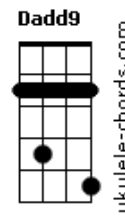

# RPM - A Cruz e a Espada

tom:

A

**Dadd9** **Dbm**  
 Havia um tempo em que eu vivia  
**Bm7** **Eadd9** **D** **E**  
 Um sentimento quase infantil  
**Dadd9** **Dbm**  
 Havia o medo e a timides  
**Bm7** **Eadd9**  
 Todo um mau que você nunca viu  
**Bm** **Gbm** **Dadd9** **E** **Gbm**  
 Agora eu vejo, aquele beijo era mesmo o fim  
**Bm** **Gbm** **Dadd9** **E** **Gbm** **Aadd9**  
 Era o começo e o meu desejo se perdeu de mim

**Dadd9** **Dbm**  
 E agora eu ando correndo tanto  
**Bm7** **Eadd9** **D** **E**  
 Procurando aquele novo lugar  
**Dadd9** **Dbm**  
 Aquela festa o que me resta  
**Bm7** **Eadd9**  
 Encontrar alguém legal pra ficar  
**Bm** **Gbm** **Dadd9** **E** **Gbm**  
 Agora eu vejo, aquele beijo era mesmo o fim  
**Bm** **Gbm** **Dadd9** **E** **Gbm** **Aadd9**

## Acordes

Era o começo e o meu desejo se perdeu de mim

(Introdução)

**Bm** **Gbm** **Dadd9** **E** **Gbm**  
 Agora eu vejo, aquele beijo era mesmo o fim  
**Bm** **Gbm** **Dadd9** **E** **Gbm** **Aadd9**  
 Era o começo e o meu desejo se perdeu de mim