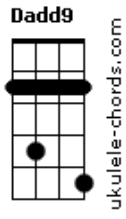

# RPM - A Cruz e a Espada

tom:

A

**Dadd9** **Dbm**  
 Havia um tempo em que eu vivia  
**Bm7** **Eadd9** **D** **E**  
 Um sentimento quase infantil  
**Dadd9** **Dbm**  
 Havia o medo e a timides  
**Bm7** **Eadd9**  
 Todo um mau que você nunca viu  
**Bm** **Gbm** **Dadd9** **E** **Gbm**  
 Agora eu vejo, aquele beijo era mesmo o fim  
**Bm** **Gbm** **Dadd9** **E** **Gbm** **Aadd9**  
 Era o começo e o meu desejo se perdeu de mim

**Dadd9** **Dbm**  
 E agora eu ando correndo tanto  
**Bm7** **Eadd9** **D** **E**  
 Procurando aquele novo lugar  
**Dadd9** **Dbm**  
 Aquela festa o que me resta  
**Bm7** **Eadd9**  
 Encontrar alguém legal pra ficar  
**Bm** **Gbm** **Dadd9** **E** **Gbm**  
 Agora eu vejo, aquele beijo era mesmo o fim  
**Bm** **Gbm** **Dadd9** **E** **Gbm** **Aadd9**

## Acordes

Era o começo e o meu desejo se perdeu de mim

(Introdução)

**Bm** **Gbm** **Dadd9** **E** **Gbm**  
 Agora eu vejo, aquele beijo era mesmo o fim  
**Bm** **Gbm** **Dadd9** **E** **Gbm** **Aadd9**  
 Era o começo e o meu desejo se perdeu de mim