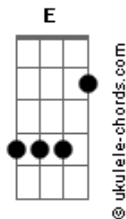

# RPM - A Cruz e a Espada

tom:

A

**Dadd9** **Dbm**  
 Havia um tempo em que eu vivia  
**Bm7** **Eadd9** **D** **E**  
 Um sentimento quase infantil  
**Dadd9** **Dbm**  
 Havia o medo e a timides  
**Bm7** **Eadd9**  
 Todo um mau que você nunca viu  
**Bm** **Gbm** **Dadd9** **E** **Gbm**  
 Agora eu vejo, aquele beijo era mesmo o fim  
**Bm** **Gbm** **Dadd9** **E** **Gbm** **Aadd9**  
 Era o começo e o meu desejo se perdeu de mim

**Dadd9** **Dbm**  
 E agora eu ando correndo tanto  
**Bm7** **Eadd9** **D** **E**  
 Procurando aquele novo lugar  
**Dadd9** **Dbm**  
 Aquela festa o que me resta  
**Bm7** **Eadd9**  
 Encontrar alguém legal pra ficar  
**Bm** **Gbm** **Dadd9** **E** **Gbm**  
 Agora eu vejo, aquele beijo era mesmo o fim  
**Bm** **Gbm** **Dadd9** **E** **Gbm** **Aadd9**

## Acordes

Era o começo e o meu desejo se perdeu de mim

(Introdução)

**Bm** **Gbm** **Dadd9** **E** **Gbm**  
 Agora eu vejo, aquele beijo era mesmo o fim  
**Bm** **Gbm** **Dadd9** **E** **Gbm** **Aadd9**  
 Era o começo e o meu desejo se perdeu de mim

**Bm** **Gbm** **Dadd9** **E** **Gbm**  
 Agora eu vejo, aquele beijo era mesmo o fim  
**Bm** **Gbm** **Dadd9** **E** **Gbm**  
 Era o começo e o meu desejo se perdeu de mim

**Bm** **Gbm** **Dadd9** **E** **Gbm**  
 Agora eu vejo, aquele beijo era mesmo o fim  
**Bm** **Gbm** **Dadd9** **E** **Gbm** **Aadd9**  
 Era o começo e o meu desejo se perdeu de mim