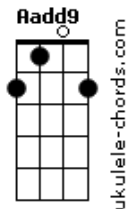

RPM - A Cruz e a Espada

tom:

A

Dadd9 **Dbm**
 Havia um tempo em que eu vivia
Bm7 **Eadd9** **D** **E**
 Um sentimento quase infantil
Dadd9 **Dbm**
 Havia o medo e a timides
Bm7 **Eadd9**
 Todo um mau que você nunca viu
Bm **Gbm** **Dadd9** **E** **Gbm**
 Agora eu vejo, aquele beijo era mesmo o fim
Bm **Gbm** **Dadd9** **E** **Gbm** **Aadd9**
 Era o começo e o meu desejo se perdeu de mim

Dadd9 **Dbm**
 E agora eu ando correndo tanto
Bm7 **Eadd9** **D** **E**
 Procurando aquele novo lugar
Dadd9 **Dbm**
 Aquela festa o que me resta
Bm7 **Eadd9**
 Encontrar alguém legal pra ficar
Bm **Gbm** **Dadd9** **E** **Gbm**
 Agora eu vejo, aquele beijo era mesmo o fim
Bm **Gbm** **Dadd9** **E** **Gbm** **Aadd9**

Acordes

Era o começo e o meu desejo se perdeu de mim

(Introdução)

Bm **Gbm** **Dadd9** **E** **Gbm**
 Agora eu vejo, aquele beijo era mesmo o fim
Bm **Gbm** **Dadd9** **E** **Gbm** **Aadd9**
 Era o começo e o meu desejo se perdeu de mim