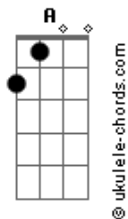

# RPM - A Cruz e a Espada

tom:

A

**Dadd9** **Dbm**  
 Havia um tempo em que eu vivia  
**Bm7** **Eadd9** **D** **E**  
 Um sentimento quase infantil  
**Dadd9** **Dbm**  
 Havia o medo e a timides  
**Bm7** **Eadd9**  
 Todo um mau que você nunca viu  
**Bm** **Gbm** **Dadd9** **E** **Gbm**  
 Agora eu vejo, aquele beijo era mesmo o fim  
**Bm** **Gbm** **Dadd9** **E** **Gbm** **Aadd9**  
 Era o começo e o meu desejo se perdeu de mim

**Dadd9** **Dbm**  
 E agora eu ando correndo tanto  
**Bm7** **Eadd9** **D** **E**  
 Procurando aquele novo lugar  
**Dadd9** **Dbm**  
 Aquela festa o que me resta  
**Bm7** **Eadd9**  
 Encontrar alguém legal pra ficar  
**Bm** **Gbm** **Dadd9** **E** **Gbm**  
 Agora eu vejo, aquele beijo era mesmo o fim  
**Bm** **Gbm** **Dadd9** **E** **Gbm** **Aadd9**

## Acordes

Era o começo e o meu desejo se perdeu de mim

(Introdução)

**Bm** **Gbm** **Dadd9** **E** **Gbm**  
 Agora eu vejo, aquele beijo era mesmo o fim  
**Bm** **Gbm** **Dadd9** **E** **Gbm** **Aadd9**  
 Era o começo e o meu desejo se perdeu de mim

**Bm** **Gbm** **Dadd9** **E** **Gbm**  
 Agora eu vejo, aquele beijo era mesmo o fim  
**Bm** **Gbm** **Dadd9** **E** **Gbm**  
 Era o começo e o meu desejo se perdeu de mim

**Bm** **Gbm** **Dadd9** **E** **Gbm**  
 Agora eu vejo, aquele beijo era mesmo o fim  
**Bm** **Gbm** **Dadd9** **E** **Gbm** **Aadd9**  
 Era o começo e o meu desejo se perdeu de mim