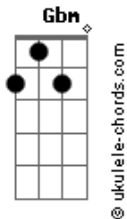

RPM - A Cruz e a Espada

tom:

A

Dadd9 **Dbm**
 Havia um tempo em que eu vivia
Bm7 **Eadd9** **D** **E**
 Um sentimento quase infantil
Dadd9 **Dbm**
 Havia o medo e a timides
Bm7 **Eadd9**
 Todo um mau que você nunca viu
Bm **Gbm** **Dadd9** **E** **Gbm**
 Agora eu vejo, aquele beijo era mesmo o fim
Bm **Gbm** **Dadd9** **E** **Gbm** **Aadd9**
 Era o começo e o meu desejo se perdeu de mim

Dadd9 **Dbm**
 E agora eu ando correndo tanto
Bm7 **Eadd9** **D** **E**
 Procurando aquele novo lugar
Dadd9 **Dbm**
 Aquela festa o que me resta
Bm7 **Eadd9**
 Encontrar alguém legal pra ficar
Bm **Gbm** **Dadd9** **E** **Gbm**
 Agora eu vejo, aquele beijo era mesmo o fim
Bm **Gbm** **Dadd9** **E** **Gbm** **Aadd9**

Acordes

Era o começo e o meu desejo se perdeu de mim

(Introdução)

Bm **Gbm** **Dadd9** **E** **Gbm**
 Agora eu vejo, aquele beijo era mesmo o fim
Bm **Gbm** **Dadd9** **E** **Gbm** **Aadd9**
 Era o começo e o meu desejo se perdeu de mim