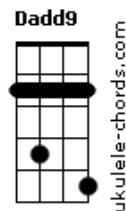

# RPM - A Cruz e a Espada

tom:

A

**Dadd9** **Dbm**  
 Havia um tempo em que eu vivia  
**Bm7** **Eadd9** **D** **E**  
 Um sentimento quase infantil  
**Dadd9** **Dbm**  
 Havia o medo e a timides  
**Bm7** **Eadd9**  
 Todo um mau que você nunca viu  
**Bm** **Gbm** **Dadd9** **E** **Gbm**  
 Agora eu vejo, aquele beijo era mesmo o fim  
**Bm** **Gbm** **Dadd9** **E** **Gbm** **Aadd9**  
 Era o começo e o meu desejo se perdeu de mim

**Dadd9** **Dbm**  
 E agora eu ando correndo tanto  
**Bm7** **Eadd9** **D** **E**  
 Procurando aquele novo lugar  
**Dadd9** **Dbm**  
 Aquela festa o que me resta  
**Bm7** **Eadd9**  
 Encontrar alguém legal pra ficar  
**Bm** **Gbm** **Dadd9** **E** **Gbm**  
 Agora eu vejo, aquele beijo era mesmo o fim  
**Bm** **Gbm** **Dadd9** **E** **Gbm** **Aadd9**

## Acordes

Era o começo e o meu desejo se perdeu de mim

(Introdução)

**Bm** **Gbm** **Dadd9** **E** **Gbm**  
 Agora eu vejo, aquele beijo era mesmo o fim  
**Bm** **Gbm** **Dadd9** **E** **Gbm** **Aadd9**  
 Era o começo e o meu desejo se perdeu de mim