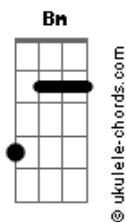

# RPM - A Cruz e a Espada

tom:

A

**Dadd9** **Dbm**  
 Havia um tempo em que eu vivia  
**Bm7** **Eadd9** **D** **E**  
 Um sentimento quase infantil  
**Dadd9** **Dbm**  
 Havia o medo e a timides  
**Bm7** **Eadd9**  
 Todo um mau que você nunca viu  
**Bm** **Gbm** **Dadd9** **E** **Gbm**  
 Agora eu vejo, aquele beijo era mesmo o fim  
**Bm** **Gbm** **Dadd9** **E** **Gbm** **Aadd9**  
 Era o começo e o meu desejo se perdeu de mim

**Dadd9** **Dbm**  
 E agora eu ando correndo tanto  
**Bm7** **Eadd9** **D** **E**  
 Procurando aquele novo lugar  
**Dadd9** **Dbm**  
 Aquela festa o que me resta  
**Bm7** **Eadd9**  
 Encontrar alguém legal pra ficar  
**Bm** **Gbm** **Dadd9** **E** **Gbm**  
 Agora eu vejo, aquele beijo era mesmo o fim  
**Bm** **Gbm** **Dadd9** **E** **Gbm** **Aadd9**

## Acordes

Era o começo e o meu desejo se perdeu de mim

(Introdução)

**Bm** **Gbm** **Dadd9** **E** **Gbm**  
 Agora eu vejo, aquele beijo era mesmo o fim  
**Bm** **Gbm** **Dadd9** **E** **Gbm** **Aadd9**  
 Era o começo e o meu desejo se perdeu de mim