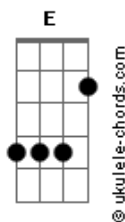

# RPM - A Cruz e a Espada

tom:

A

**Dadd9** **Dbm**  
 Havia um tempo em que eu vivia  
**Bm7** **Eadd9** **D** **E**  
 Um sentimento quase infantil  
**Dadd9** **Dbm**  
 Havia o medo e a timides  
**Bm7** **Eadd9**  
 Todo um mau que você nunca viu  
**Bm** **Gbm** **Dadd9** **E** **Gbm**  
 Agora eu vejo, aquele beijo era mesmo o fim  
**Bm** **Gbm** **Dadd9** **E** **Gbm** **Aadd9**  
 Era o começo e o meu desejo se perdeu de mim

**Dadd9** **Dbm**  
 E agora eu ando correndo tanto  
**Bm7** **Eadd9** **D** **E**  
 Procurando aquele novo lugar  
**Dadd9** **Dbm**  
 Aquela festa o que me resta  
**Bm7** **Eadd9**  
 Encontrar alguém legal pra ficar  
**Bm** **Gbm** **Dadd9** **E** **Gbm**  
 Agora eu vejo, aquele beijo era mesmo o fim  
**Bm** **Gbm** **Dadd9** **E** **Gbm** **Aadd9**

## Acordes

Era o começo e o meu desejo se perdeu de mim

(Introdução)

**Bm** **Gbm** **Dadd9** **E** **Gbm**  
 Agora eu vejo, aquele beijo era mesmo o fim  
**Bm** **Gbm** **Dadd9** **E** **Gbm** **Aadd9**  
 Era o começo e o meu desejo se perdeu de mim

**Bm** **Gbm** **Dadd9** **E** **Gbm**  
 Agora eu vejo, aquele beijo era mesmo o fim  
**Bm** **Gbm** **Dadd9** **E** **Gbm**  
 Era o começo e o meu desejo se perdeu de mim

**Bm** **Gbm** **Dadd9** **E** **Gbm**  
 Agora eu vejo, aquele beijo era mesmo o fim  
**Bm** **Gbm** **Dadd9** **E** **Gbm** **Aadd9**  
 Era o começo e o meu desejo se perdeu de mim