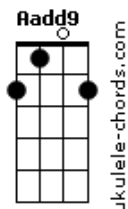

# RPM - A Cruz e a Espada

tom:

A

**Dadd9** **Dbm**  
 Havia um tempo em que eu vivia  
**Bm7** **Eadd9** **D** **E**  
 Um sentimento quase infantil  
**Dadd9** **Dbm**  
 Havia o medo e a timides  
**Bm7** **Eadd9**  
 Todo um mau que você nunca viu  
**Bm** **Gbm** **Dadd9** **E** **Gbm**  
 Agora eu vejo, aquele beijo era mesmo o fim  
**Bm** **Gbm** **Dadd9** **E** **Gbm** **Aadd9**  
 Era o começo e o meu desejo se perdeu de mim

**Dadd9** **Dbm**  
 E agora eu ando correndo tanto  
**Bm7** **Eadd9** **D** **E**  
 Procurando aquele novo lugar  
**Dadd9** **Dbm**  
 Aquela festa o que me resta  
**Bm7** **Eadd9**  
 Encontrar alguém legal pra ficar  
**Bm** **Gbm** **Dadd9** **E** **Gbm**  
 Agora eu vejo, aquele beijo era mesmo o fim  
**Bm** **Gbm** **Dadd9** **E** **Gbm** **Aadd9**

## Acordes

Era o começo e o meu desejo se perdeu de mim

(Introdução)

**Bm** **Gbm** **Dadd9** **E** **Gbm**  
 Agora eu vejo, aquele beijo era mesmo o fim  
**Bm** **Gbm** **Dadd9** **E** **Gbm** **Aadd9**  
 Era o começo e o meu desejo se perdeu de mim

**Bm** **Gbm** **Dadd9** **E** **Gbm**  
 Agora eu vejo, aquele beijo era mesmo o fim  
**Bm** **Gbm** **Dadd9** **E** **Gbm**  
 Era o começo e o meu desejo se perdeu de mim

**Bm** **Gbm** **Dadd9** **E** **Gbm**  
 Agora eu vejo, aquele beijo era mesmo o fim  
**Bm** **Gbm** **Dadd9** **E** **Gbm** **Aadd9**  
 Era o começo e o meu desejo se perdeu de mim