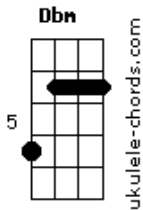

RPM - A Cruz e a Espada

tom:

A

Dadd9 **Dbm**
 Havia um tempo em que eu vivia
Bm7 **Eadd9** **D** **E**
 Um sentimento quase infantil
Dadd9 **Dbm**
 Havia o medo e a timides
Bm7 **Eadd9**
 Todo um mau que você nunca viu
Bm **Gbm** **Dadd9** **E** **Gbm**
 Agora eu vejo, aquele beijo era mesmo o fim
Bm **Gbm** **Dadd9** **E** **Gbm** **Aadd9**
 Era o começo e o meu desejo se perdeu de mim

Dadd9 **Dbm**
 E agora eu ando correndo tanto
Bm7 **Eadd9** **D** **E**
 Procurando aquele novo lugar
Dadd9 **Dbm**
 Aquela festa o que me resta
Bm7 **Eadd9**
 Encontrar alguém legal pra ficar
Bm **Gbm** **Dadd9** **E** **Gbm**
 Agora eu vejo, aquele beijo era mesmo o fim
Bm **Gbm** **Dadd9** **E** **Gbm** **Aadd9**

Acordes

Era o começo e o meu desejo se perdeu de mim

(Introdução)

Bm **Gbm** **Dadd9** **E** **Gbm**
 Agora eu vejo, aquele beijo era mesmo o fim
Bm **Gbm** **Dadd9** **E** **Gbm** **Aadd9**
 Era o começo e o meu desejo se perdeu de mim