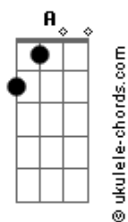

# RPM - A Cruz e a Espada

tom:

A

**Dadd9** **Dbm**  
 Havia um tempo em que eu vivia  
**Bm7** **Eadd9** **D** **E**  
 Um sentimento quase infantil  
**Dadd9** **Dbm**  
 Havia o medo e a timides  
**Bm7** **Eadd9**  
 Todo um mau que você nunca viu  
**Bm** **Gbm** **Dadd9** **E** **Gbm**  
 Agora eu vejo, aquele beijo era mesmo o fim  
**Bm** **Gbm** **Dadd9** **E** **Gbm** **Aadd9**  
 Era o começo e o meu desejo se perdeu de mim

**Dadd9** **Dbm**  
 E agora eu ando correndo tanto  
**Bm7** **Eadd9** **D** **E**  
 Procurando aquele novo lugar  
**Dadd9** **Dbm**  
 Aquela festa o que me resta  
**Bm7** **Eadd9**  
 Encontrar alguém legal pra ficar  
**Bm** **Gbm** **Dadd9** **E** **Gbm**  
 Agora eu vejo, aquele beijo era mesmo o fim  
**Bm** **Gbm** **Dadd9** **E** **Gbm** **Aadd9**

## Acordes

Era o começo e o meu desejo se perdeu de mim

(Introdução)

**Bm** **Gbm** **Dadd9** **E** **Gbm**  
 Agora eu vejo, aquele beijo era mesmo o fim  
**Bm** **Gbm** **Dadd9** **E** **Gbm** **Aadd9**  
 Era o começo e o meu desejo se perdeu de mim

**Bm** **Gbm** **Dadd9** **E** **Gbm**  
 Agora eu vejo, aquele beijo era mesmo o fim  
**Bm** **Gbm** **Dadd9** **E** **Gbm**  
 Era o começo e o meu desejo se perdeu de mim

**Bm** **Gbm** **Dadd9** **E** **Gbm**  
 Agora eu vejo, aquele beijo era mesmo o fim  
**Bm** **Gbm** **Dadd9** **E** **Gbm** **Aadd9**  
 Era o começo e o meu desejo se perdeu de mim