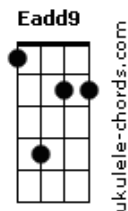

# RPM - A Cruz e a Espada

tom:

A

**Dadd9** **Dbm**  
 Havia um tempo em que eu vivia  
**Bm7** **Eadd9** **D** **E**  
 Um sentimento quase infantil  
**Dadd9** **Dbm**  
 Havia o medo e a timides  
**Bm7** **Eadd9**  
 Todo um mau que você nunca viu  
**Bm** **Gbm** **Dadd9** **E** **Gbm**  
 Agora eu vejo, aquele beijo era mesmo o fim  
**Bm** **Gbm** **Dadd9** **E** **Gbm** **Aadd9**  
 Era o começo e o meu desejo se perdeu de mim

**Dadd9** **Dbm**  
 E agora eu ando correndo tanto  
**Bm7** **Eadd9** **D** **E**  
 Procurando aquele novo lugar  
**Dadd9** **Dbm**  
 Aquela festa o que me resta  
**Bm7** **Eadd9**  
 Encontrar alguém legal pra ficar  
**Bm** **Gbm** **Dadd9** **E** **Gbm**  
 Agora eu vejo, aquele beijo era mesmo o fim  
**Bm** **Gbm** **Dadd9** **E** **Gbm** **Aadd9**

## Acordes

Era o começo e o meu desejo se perdeu de mim

(Introdução)

**Bm** **Gbm** **Dadd9** **E** **Gbm**  
 Agora eu vejo, aquele beijo era mesmo o fim  
**Bm** **Gbm** **Dadd9** **E** **Gbm** **Aadd9**  
 Era o começo e o meu desejo se perdeu de mim

**Bm** **Gbm** **Dadd9** **E** **Gbm**  
 Agora eu vejo, aquele beijo era mesmo o fim  
**Bm** **Gbm** **Dadd9** **E** **Gbm**  
 Era o começo e o meu desejo se perdeu de mim

**Bm** **Gbm** **Dadd9** **E** **Gbm**  
 Agora eu vejo, aquele beijo era mesmo o fim  
**Bm** **Gbm** **Dadd9** **E** **Gbm** **Aadd9**  
 Era o começo e o meu desejo se perdeu de mim