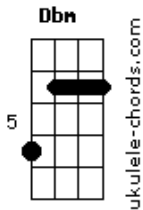

# RPM - A Cruz e a Espada

tom:

A

**Dadd9** **Dbm**  
 Havia um tempo em que eu vivia  
**Bm7** **Eadd9** **D** **E**  
 Um sentimento quase infantil  
**Dadd9** **Dbm**  
 Havia o medo e a timides  
**Bm7** **Eadd9**  
 Todo um mau que você nunca viu  
**Bm** **Gbm** **Dadd9** **E** **Gbm**  
 Agora eu vejo, aquele beijo era mesmo o fim  
**Bm** **Gbm** **Dadd9** **E** **Gbm** **Aadd9**  
 Era o começo e o meu desejo se perdeu de mim

**Dadd9** **Dbm**  
 E agora eu ando correndo tanto  
**Bm7** **Eadd9** **D** **E**  
 Procurando aquele novo lugar  
**Dadd9** **Dbm**  
 Aquela festa o que me resta  
**Bm7** **Eadd9**  
 Encontrar alguém legal pra ficar  
**Bm** **Gbm** **Dadd9** **E** **Gbm**  
 Agora eu vejo, aquele beijo era mesmo o fim  
**Bm** **Gbm** **Dadd9** **E** **Gbm** **Aadd9**

## Acordes

Era o começo e o meu desejo se perdeu de mim

(Introdução)

**Bm** **Gbm** **Dadd9** **E** **Gbm**  
 Agora eu vejo, aquele beijo era mesmo o fim  
**Bm** **Gbm** **Dadd9** **E** **Gbm** **Aadd9**  
 Era o começo e o meu desejo se perdeu de mim