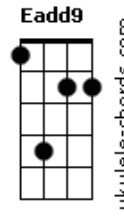

# RPM - A Cruz e a Espada

tom:

A

**Dadd9** **Dbm**  
 Havia um tempo em que eu vivia  
**Bm7** **Eadd9** **D** **E**  
 Um sentimento quase infantil  
**Dadd9** **Dbm**  
 Havia o medo e a timides  
**Bm7** **Eadd9**  
 Todo um mau que você nunca viu  
**Bm** **Gbm** **Dadd9** **E** **Gbm**  
 Agora eu vejo, aquele beijo era mesmo o fim  
**Bm** **Gbm** **Dadd9** **E** **Gbm** **Aadd9**  
 Era o começo e o meu desejo se perdeu de mim

**Dadd9** **Dbm**  
 E agora eu ando correndo tanto  
**Bm7** **Eadd9** **D** **E**  
 Procurando aquele novo lugar  
**Dadd9** **Dbm**  
 Aquela festa o que me resta  
**Bm7** **Eadd9**  
 Encontrar alguém legal pra ficar  
**Bm** **Gbm** **Dadd9** **E** **Gbm**  
 Agora eu vejo, aquele beijo era mesmo o fim  
**Bm** **Gbm** **Dadd9** **E** **Gbm** **Aadd9**

## Acordes

Era o começo e o meu desejo se perdeu de mim

(Introdução)

**Bm** **Gbm** **Dadd9** **E** **Gbm**  
 Agora eu vejo, aquele beijo era mesmo o fim  
**Bm** **Gbm** **Dadd9** **E** **Gbm** **Aadd9**  
 Era o começo e o meu desejo se perdeu de mim