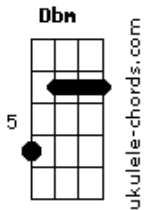

# RPM - A Cruz e a Espada

tom:

A

**Dadd9** **Dbm**  
 Havia um tempo em que eu vivia  
**Bm7** **Eadd9** **D** **E**  
 Um sentimento quase infantil  
**Dadd9** **Dbm**  
 Havia o medo e a timides  
**Bm7** **Eadd9**  
 Todo um mau que você nunca viu  
**Bm** **Gbm** **Dadd9** **E** **Gbm**  
 Agora eu vejo, aquele beijo era mesmo o fim  
**Bm** **Gbm** **Dadd9** **E** **Gbm** **Aadd9**  
 Era o começo e o meu desejo se perdeu de mim

**Dadd9** **Dbm**  
 E agora eu ando correndo tanto  
**Bm7** **Eadd9** **D** **E**  
 Procurando aquele novo lugar  
**Dadd9** **Dbm**  
 Aquela festa o que me resta  
**Bm7** **Eadd9**  
 Encontrar alguém legal pra ficar  
**Bm** **Gbm** **Dadd9** **E** **Gbm**  
 Agora eu vejo, aquele beijo era mesmo o fim  
**Bm** **Gbm** **Dadd9** **E** **Gbm** **Aadd9**

## Acordes

Era o começo e o meu desejo se perdeu de mim

(Introdução)

**Bm** **Gbm** **Dadd9** **E** **Gbm**  
 Agora eu vejo, aquele beijo era mesmo o fim  
**Bm** **Gbm** **Dadd9** **E** **Gbm** **Aadd9**  
 Era o começo e o meu desejo se perdeu de mim