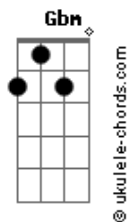

# RPM - A Cruz e a Espada

tom:

A

**Dadd9** **Dbm**  
 Havia um tempo em que eu vivia  
**Bm7** **Eadd9** **D** **E**  
 Um sentimento quase infantil  
**Dadd9** **Dbm**  
 Havia o medo e a timides  
**Bm7** **Eadd9**  
 Todo um mau que você nunca viu  
**Bm** **Gbm** **Dadd9** **E** **Gbm**  
 Agora eu vejo, aquele beijo era mesmo o fim  
**Bm** **Gbm** **Dadd9** **E** **Gbm** **Aadd9**  
 Era o começo e o meu desejo se perdeu de mim

**Dadd9** **Dbm**  
 E agora eu ando correndo tanto  
**Bm7** **Eadd9** **D** **E**  
 Procurando aquele novo lugar  
**Dadd9** **Dbm**  
 Aquela festa o que me resta  
**Bm7** **Eadd9**  
 Encontrar alguém legal pra ficar  
**Bm** **Gbm** **Dadd9** **E** **Gbm**  
 Agora eu vejo, aquele beijo era mesmo o fim  
**Bm** **Gbm** **Dadd9** **E** **Gbm** **Aadd9**

## Acordes

Era o começo e o meu desejo se perdeu de mim

(Introdução)

**Bm** **Gbm** **Dadd9** **E** **Gbm**  
 Agora eu vejo, aquele beijo era mesmo o fim  
**Bm** **Gbm** **Dadd9** **E** **Gbm** **Aadd9**  
 Era o começo e o meu desejo se perdeu de mim

**Bm** **Gbm** **Dadd9** **E** **Gbm**  
 Agora eu vejo, aquele beijo era mesmo o fim  
**Bm** **Gbm** **Dadd9** **E** **Gbm**  
 Era o começo e o meu desejo se perdeu de mim

**Bm** **Gbm** **Dadd9** **E** **Gbm**  
 Agora eu vejo, aquele beijo era mesmo o fim  
**Bm** **Gbm** **Dadd9** **E** **Gbm** **Aadd9**  
 Era o começo e o meu desejo se perdeu de mim