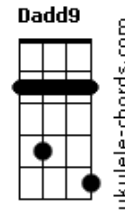

# RPM - A Cruz e a Espada

tom:

A

**Dadd9** **Dbm**  
 Havia um tempo em que eu vivia  
**Bm7** **Eadd9** **D** **E**  
 Um sentimento quase infantil  
**Dadd9** **Dbm**  
 Havia o medo e a timides  
**Bm7** **Eadd9**  
 Todo um mau que você nunca viu  
**Bm** **Gbm** **Dadd9** **E** **Gbm**  
 Agora eu vejo, aquele beijo era mesmo o fim  
**Bm** **Gbm** **Dadd9** **E** **Gbm** **Aadd9**  
 Era o começo e o meu desejo se perdeu de mim

**Dadd9** **Dbm**  
 E agora eu ando correndo tanto  
**Bm7** **Eadd9** **D** **E**  
 Procurando aquele novo lugar  
**Dadd9** **Dbm**  
 Aquela festa o que me resta  
**Bm7** **Eadd9**  
 Encontrar alguém legal pra ficar  
**Bm** **Gbm** **Dadd9** **E** **Gbm**  
 Agora eu vejo, aquele beijo era mesmo o fim  
**Bm** **Gbm** **Dadd9** **E** **Gbm** **Aadd9**

## Acordes

Era o começo e o meu desejo se perdeu de mim

(Introdução)

**Bm** **Gbm** **Dadd9** **E** **Gbm**  
 Agora eu vejo, aquele beijo era mesmo o fim  
**Bm** **Gbm** **Dadd9** **E** **Gbm** **Aadd9**  
 Era o começo e o meu desejo se perdeu de mim