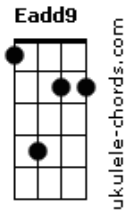

# RPM - A Cruz e a Espada

tom:

A

**Dadd9** **Dbm**  
 Havia um tempo em que eu vivia  
**Bm7** **Eadd9** **D** **E**  
 Um sentimento quase infantil  
**Dadd9** **Dbm**  
 Havia o medo e a timides  
**Bm7** **Eadd9**  
 Todo um mau que você nunca viu  
**Bm** **Gbm** **Dadd9** **E** **Gbm**  
 Agora eu vejo, aquele beijo era mesmo o fim  
**Bm** **Gbm** **Dadd9** **E** **Gbm** **Aadd9**  
 Era o começo e o meu desejo se perdeu de mim

**Dadd9** **Dbm**  
 E agora eu ando correndo tanto  
**Bm7** **Eadd9** **D** **E**  
 Procurando aquele novo lugar  
**Dadd9** **Dbm**  
 Aquela festa o que me resta  
**Bm7** **Eadd9**  
 Encontrar alguém legal pra ficar  
**Bm** **Gbm** **Dadd9** **E** **Gbm**  
 Agora eu vejo, aquele beijo era mesmo o fim  
**Bm** **Gbm** **Dadd9** **E** **Gbm** **Aadd9**

## Acordes

Era o começo e o meu desejo se perdeu de mim

(Introdução)

**Bm** **Gbm** **Dadd9** **E** **Gbm**  
 Agora eu vejo, aquele beijo era mesmo o fim  
**Bm** **Gbm** **Dadd9** **E** **Gbm** **Aadd9**  
 Era o começo e o meu desejo se perdeu de mim

**Bm** **Gbm** **Dadd9** **E** **Gbm**  
 Agora eu vejo, aquele beijo era mesmo o fim  
**Bm** **Gbm** **Dadd9** **E** **Gbm**  
 Era o começo e o meu desejo se perdeu de mim

**Bm** **Gbm** **Dadd9** **E** **Gbm**  
 Agora eu vejo, aquele beijo era mesmo o fim  
**Bm** **Gbm** **Dadd9** **E** **Gbm** **Aadd9**  
 Era o começo e o meu desejo se perdeu de mim