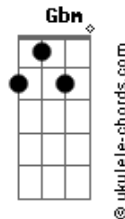

# RPM - A Cruz e a Espada

tom:

A

**Dadd9** **Dbm**  
 Havia um tempo em que eu vivia  
**Bm7** **Eadd9** **D** **E**  
 Um sentimento quase infantil  
**Dadd9** **Dbm**  
 Havia o medo e a timides  
**Bm7** **Eadd9**  
 Todo um mau que você nunca viu  
**Bm** **Gbm** **Dadd9** **E** **Gbm**  
 Agora eu vejo, aquele beijo era mesmo o fim  
**Bm** **Gbm** **Dadd9** **E** **Gbm** **Aadd9**  
 Era o começo e o meu desejo se perdeu de mim

**Dadd9** **Dbm**  
 E agora eu ando correndo tanto  
**Bm7** **Eadd9** **D** **E**  
 Procurando aquele novo lugar  
**Dadd9** **Dbm**  
 Aquela festa o que me resta  
**Bm7** **Eadd9**  
 Encontrar alguém legal pra ficar  
**Bm** **Gbm** **Dadd9** **E** **Gbm**  
 Agora eu vejo, aquele beijo era mesmo o fim  
**Bm** **Gbm** **Dadd9** **E** **Gbm** **Aadd9**

## Acordes

Era o começo e o meu desejo se perdeu de mim

(Introdução)

**Bm** **Gbm** **Dadd9** **E** **Gbm**  
 Agora eu vejo, aquele beijo era mesmo o fim  
**Bm** **Gbm** **Dadd9** **E** **Gbm** **Aadd9**  
 Era o começo e o meu desejo se perdeu de mim