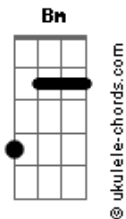

# RPM - A Cruz e a Espada

tom:

A

**Dadd9** **Dbm**  
 Havia um tempo em que eu vivia  
**Bm7** **Eadd9** **D** **E**  
 Um sentimento quase infantil  
**Dadd9** **Dbm**  
 Havia o medo e a timides  
**Bm7** **Eadd9**  
 Todo um mau que você nunca viu  
**Bm** **Gbm** **Dadd9** **E** **Gbm**  
 Agora eu vejo, aquele beijo era mesmo o fim  
**Bm** **Gbm** **Dadd9** **E** **Gbm** **Aadd9**  
 Era o começo e o meu desejo se perdeu de mim

**Dadd9** **Dbm**  
 E agora eu ando correndo tanto  
**Bm7** **Eadd9** **D** **E**  
 Procurando aquele novo lugar  
**Dadd9** **Dbm**  
 Aquela festa o que me resta  
**Bm7** **Eadd9**  
 Encontrar alguém legal pra ficar  
**Bm** **Gbm** **Dadd9** **E** **Gbm**  
 Agora eu vejo, aquele beijo era mesmo o fim  
**Bm** **Gbm** **Dadd9** **E** **Gbm** **Aadd9**

## Acordes

Era o começo e o meu desejo se perdeu de mim

(Introdução)

**Bm** **Gbm** **Dadd9** **E** **Gbm**  
 Agora eu vejo, aquele beijo era mesmo o fim  
**Bm** **Gbm** **Dadd9** **E** **Gbm** **Aadd9**  
 Era o começo e o meu desejo se perdeu de mim

**Bm** **Gbm** **Dadd9** **E** **Gbm**  
 Agora eu vejo, aquele beijo era mesmo o fim  
**Bm** **Gbm** **Dadd9** **E** **Gbm**  
 Era o começo e o meu desejo se perdeu de mim

**Bm** **Gbm** **Dadd9** **E** **Gbm**  
 Agora eu vejo, aquele beijo era mesmo o fim  
**Bm** **Gbm** **Dadd9** **E** **Gbm** **Aadd9**  
 Era o começo e o meu desejo se perdeu de mim