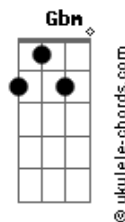

# RPM - A Cruz e a Espada

tom:

A

**Dadd9** **Dbm**  
 Havia um tempo em que eu vivia  
**Bm7** **Eadd9** **D** **E**  
 Um sentimento quase infantil  
**Dadd9** **Dbm**  
 Havia o medo e a timides  
**Bm7** **Eadd9**  
 Todo um mau que você nunca viu  
**Bm** **Gbm** **Dadd9** **E** **Gbm**  
 Agora eu vejo, aquele beijo era mesmo o fim  
**Bm** **Gbm** **Dadd9** **E** **Gbm** **Aadd9**  
 Era o começo e o meu desejo se perdeu de mim

**Dadd9** **Dbm**  
 E agora eu ando correndo tanto  
**Bm7** **Eadd9** **D** **E**  
 Procurando aquele novo lugar  
**Dadd9** **Dbm**  
 Aquela festa o que me resta  
**Bm7** **Eadd9**  
 Encontrar alguém legal pra ficar  
**Bm** **Gbm** **Dadd9** **E** **Gbm**  
 Agora eu vejo, aquele beijo era mesmo o fim  
**Bm** **Gbm** **Dadd9** **E** **Gbm** **Aadd9**

## Acordes

Era o começo e o meu desejo se perdeu de mim

(Introdução)

**Bm** **Gbm** **Dadd9** **E** **Gbm**  
 Agora eu vejo, aquele beijo era mesmo o fim  
**Bm** **Gbm** **Dadd9** **E** **Gbm** **Aadd9**  
 Era o começo e o meu desejo se perdeu de mim