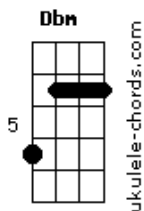

# RPM - A Cruz e a Espada

tom:

A

**Dadd9** **Dbm**  
 Havia um tempo em que eu vivia  
**Bm7** **Eadd9** **D** **E**  
 Um sentimento quase infantil  
**Dadd9** **Dbm**  
 Havia o medo e a timides  
**Bm7** **Eadd9**  
 Todo um mau que você nunca viu  
**Bm** **Gbm** **Dadd9** **E** **Gbm**  
 Agora eu vejo, aquele beijo era mesmo o fim  
**Bm** **Gbm** **Dadd9** **E** **Gbm** **Aadd9**  
 Era o começo e o meu desejo se perdeu de mim

**Dadd9** **Dbm**  
 E agora eu ando correndo tanto  
**Bm7** **Eadd9** **D** **E**  
 Procurando aquele novo lugar  
**Dadd9** **Dbm**  
 Aquela festa o que me resta  
**Bm7** **Eadd9**  
 Encontrar alguém legal pra ficar  
**Bm** **Gbm** **Dadd9** **E** **Gbm**  
 Agora eu vejo, aquele beijo era mesmo o fim  
**Bm** **Gbm** **Dadd9** **E** **Gbm** **Aadd9**

## Acordes

Era o começo e o meu desejo se perdeu de mim

(Introdução)

**Bm** **Gbm** **Dadd9** **E** **Gbm**  
 Agora eu vejo, aquele beijo era mesmo o fim  
**Bm** **Gbm** **Dadd9** **E** **Gbm** **Aadd9**  
 Era o começo e o meu desejo se perdeu de mim