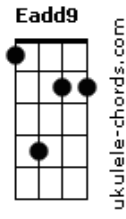

RPM - A Cruz e a Espada

tom:

A

Dadd9 **Dbm**
 Havia um tempo em que eu vivia
Bm7 **Eadd9** **D** **E**
 Um sentimento quase infantil
Dadd9 **Dbm**
 Havia o medo e a timides
Bm7 **Eadd9**
 Todo um mau que você nunca viu
Bm **Gbm** **Dadd9** **E** **Gbm**
 Agora eu vejo, aquele beijo era mesmo o fim
Bm **Gbm** **Dadd9** **E** **Gbm** **Aadd9**
 Era o começo e o meu desejo se perdeu de mim

Dadd9 **Dbm**
 E agora eu ando correndo tanto
Bm7 **Eadd9** **D** **E**
 Procurando aquele novo lugar
Dadd9 **Dbm**
 Aquela festa o que me resta
Bm7 **Eadd9**
 Encontrar alguém legal pra ficar
Bm **Gbm** **Dadd9** **E** **Gbm**
 Agora eu vejo, aquele beijo era mesmo o fim
Bm **Gbm** **Dadd9** **E** **Gbm** **Aadd9**

Acordes

Era o começo e o meu desejo se perdeu de mim

(Introdução)

Bm **Gbm** **Dadd9** **E** **Gbm**
 Agora eu vejo, aquele beijo era mesmo o fim
Bm **Gbm** **Dadd9** **E** **Gbm** **Aadd9**
 Era o começo e o meu desejo se perdeu de mim

Dadd9 **Dbm**
 E agora é tarde e acordo tarde
Bm7 **Eadd9** **D** **E**
 Do meu lado alguém que eu não conhecia

Dadd9 **Dbm**
 Outra criança adulterada
Bm7 **Eadd9**
 Pelos anos que a pintura escondia

Bm **Gbm** **Dadd9** **E** **Gbm**
 Agora eu vejo, aquele beijo era mesmo o fim
Bm **Gbm** **Dadd9** **E** **Gbm**
 Era o começo e o meu desejo se perdeu de mim