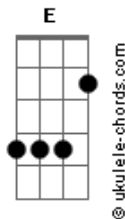

# RPM - A Cruz e a Espada

tom:

A

**Dadd9** **Dbm**  
 Havia um tempo em que eu vivia  
**Bm7** **Eadd9** **D** **E**  
 Um sentimento quase infantil  
**Dadd9** **Dbm**  
 Havia o medo e a timides  
**Bm7** **Eadd9**  
 Todo um mau que você nunca viu  
**Bm** **Gbm** **Dadd9** **E** **Gbm**  
 Agora eu vejo, aquele beijo era mesmo o fim  
**Bm** **Gbm** **Dadd9** **E** **Gbm** **Aadd9**  
 Era o começo e o meu desejo se perdeu de mim

**Dadd9** **Dbm**  
 E agora eu ando correndo tanto  
**Bm7** **Eadd9** **D** **E**  
 Procurando aquele novo lugar  
**Dadd9** **Dbm**  
 Aquela festa o que me resta  
**Bm7** **Eadd9**  
 Encontrar alguém legal pra ficar  
**Bm** **Gbm** **Dadd9** **E** **Gbm**  
 Agora eu vejo, aquele beijo era mesmo o fim  
**Bm** **Gbm** **Dadd9** **E** **Gbm** **Aadd9**

## Acordes

Era o começo e o meu desejo se perdeu de mim

(Introdução)

**Bm** **Gbm** **Dadd9** **E** **Gbm**  
 Agora eu vejo, aquele beijo era mesmo o fim  
**Bm** **Gbm** **Dadd9** **E** **Gbm** **Aadd9**  
 Era o começo e o meu desejo se perdeu de mim

**Bm** **Gbm** **Dadd9** **E** **Gbm**  
 Agora eu vejo, aquele beijo era mesmo o fim  
**Bm** **Gbm** **Dadd9** **E** **Gbm**  
 Era o começo e o meu desejo se perdeu de mim

**Bm** **Gbm** **Dadd9** **E** **Gbm**  
 Agora eu vejo, aquele beijo era mesmo o fim  
**Bm** **Gbm** **Dadd9** **E** **Gbm** **Aadd9**  
 Era o começo e o meu desejo se perdeu de mim