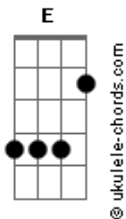

RPM - A Cruz e a Espada

tom:

A

Dadd9 **Dbm**
 Havia um tempo em que eu vivia
Bm7 **Eadd9** **D** **E**
 Um sentimento quase infantil
Dadd9 **Dbm**
 Havia o medo e a timides
Bm7 **Eadd9**
 Todo um mau que você nunca viu
Bm **Gbm** **Dadd9** **E** **Gbm**
 Agora eu vejo, aquele beijo era mesmo o fim
Bm **Gbm** **Dadd9** **E** **Gbm** **Aadd9**
 Era o começo e o meu desejo se perdeu de mim

Dadd9 **Dbm**
 E agora eu ando correndo tanto
Bm7 **Eadd9** **D** **E**
 Procurando aquele novo lugar
Dadd9 **Dbm**
 Aquela festa o que me resta
Bm7 **Eadd9**
 Encontrar alguém legal pra ficar
Bm **Gbm** **Dadd9** **E** **Gbm**
 Agora eu vejo, aquele beijo era mesmo o fim
Bm **Gbm** **Dadd9** **E** **Gbm** **Aadd9**

Acordes

Era o começo e o meu desejo se perdeu de mim

(Introdução)

Bm **Gbm** **Dadd9** **E** **Gbm**
 Agora eu vejo, aquele beijo era mesmo o fim
Bm **Gbm** **Dadd9** **E** **Gbm** **Aadd9**
 Era o começo e o meu desejo se perdeu de mim

Bm **Gbm** **Dadd9** **E** **Gbm**
 Agora eu vejo, aquele beijo era mesmo o fim
Bm **Gbm** **Dadd9** **E** **Gbm** **Aadd9**
 Era o começo e o meu desejo se perdeu de mim