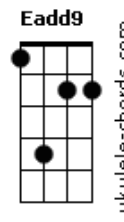

# RPM - A Cruz e a Espada

tom:

A

**Dadd9** **Dbm**  
 Havia um tempo em que eu vivia  
**Bm7** **Eadd9** **D** **E**  
 Um sentimento quase infantil  
**Dadd9** **Dbm**  
 Havia o medo e a timides  
**Bm7** **Eadd9**  
 Todo um mau que você nunca viu  
**Bm** **Gbm** **Dadd9** **E** **Gbm**  
 Agora eu vejo, aquele beijo era mesmo o fim  
**Bm** **Gbm** **Dadd9** **E** **Gbm** **Aadd9**  
 Era o começo e o meu desejo se perdeu de mim

**Dadd9** **Dbm**  
 E agora eu ando correndo tanto  
**Bm7** **Eadd9** **D** **E**  
 Procurando aquele novo lugar  
**Dadd9** **Dbm**  
 Aquela festa o que me resta  
**Bm7** **Eadd9**  
 Encontrar alguém legal pra ficar  
**Bm** **Gbm** **Dadd9** **E** **Gbm**  
 Agora eu vejo, aquele beijo era mesmo o fim  
**Bm** **Gbm** **Dadd9** **E** **Gbm** **Aadd9**

## Acordes

Era o começo e o meu desejo se perdeu de mim

(Introdução)

**Bm** **Gbm** **Dadd9** **E** **Gbm**  
 Agora eu vejo, aquele beijo era mesmo o fim  
**Bm** **Gbm** **Dadd9** **E** **Gbm** **Aadd9**  
 Era o começo e o meu desejo se perdeu de mim

**Bm** **Gbm** **Dadd9** **E** **Gbm**  
 Agora eu vejo, aquele beijo era mesmo o fim  
**Bm** **Gbm** **Dadd9** **E** **Gbm**  
 Era o começo e o meu desejo se perdeu de mim

**Bm** **Gbm** **Dadd9** **E** **Gbm**  
 Agora eu vejo, aquele beijo era mesmo o fim  
**Bm** **Gbm** **Dadd9** **E** **Gbm** **Aadd9**  
 Era o começo e o meu desejo se perdeu de mim