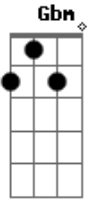

© ukulele-chords.com