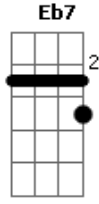

Fm Cm E agora eu vejo aquele beijo
 Ab Bb7 Cm Era mesmo o fim
 Fm Cm Era o começo e o meu desejo
 Ab Bb7 Cm Eb Se perdeu de mim

(Ab Eb Fm Bb7)

Fm Cm E agora eu vejo aquele beijo,
 Ab Bb7 Cm Era mesmo o fim
 Fm Cm Era o começo e o meu desejo
 Ab Bb7 Cm Eb Se perdeu de mim

Ab Eb E agora é tarde acordo tarde
 Fm Do meu lado alguém
 Bb7 Que eu nem conhecia
 Ab Eb Outra criança adulterada
 Fm Bb7 Pelos anos que a pintura escondia

Fm Cm E agora eu vejo aquele beijo
 Ab Bb7 Cm Era o fim, o fim
 Fm Cm Era o começo e o meu desejo
 Ab Bb7 Cm Eb Se perdeu de mim

Era o começo e o meu desejo

Se perdeu de mim

Acordes

© ukulele-chords.com

© ukulele-chords.com

© ukulele-chords.com

© ukulele-chords.com

© ukulele-chords.com