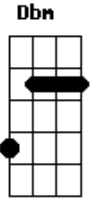

© ukulele-chords.com