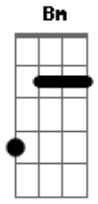

© ukulele-chords.com