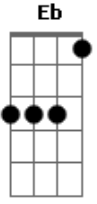

RPM - A Cruz e a Espada

Tom: A

Versão 1

De: Paulo Ricardo/Luiz Schiavon

Intr.: (Ab Eb Fm Bb7)

Ab Eb Havia um tempo em que eu vivia
 Fm Eb7 Um sentimento quase infantil
 Ab Eb Havia o medo e a timidez
 Fm Eb7 Todo um lado que você nunca viu

Fm Cm E agora eu vejo aquele beijo
 Ab Bb7 Cm Era mesmo o fim
 Fm Cm Era o começo e o meu desejo
 Ab Bb7 Cm Eb Se perdeu de mim

(Ab Eb Fm Bb7)

Fm Cm E agora eu vejo aquele beijo,
 Ab Bb7 Cm Era mesmo o fim
 Fm Cm Era o começo e o meu desejo
 Ab Bb7 Cm Eb Se perdeu de mim

Ab Eb E agora é tarde acordo tarde
 Fm Do meu lado alguém
 Bb7 Que eu nem conhecia
 Ab Eb Outra criança adulterada
 Fm Bb7 Pelos anos que a pintura escondia

Fm Cm E agora eu vejo aquele beijo
 Ab Bb7 Cm Era o fim, o fim
 Fm Cm Era o começo e o meu desejo
 Ab Bb7 Cm Eb Se perdeu de mim

Era o começo e o meu desejo

Se perdeu de mim

Acordes

© ukulele-chords.com

© ukulele-chords.com

© ukulele-chords.com

© ukulele-chords.com

© ukulele-chords.com