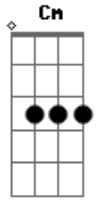

© ukulele-chords.com