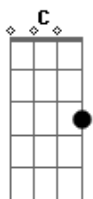

Rouxinol e Sabiá - Cavalo Alado

Pra no arco-íris te encontrar

tom:

[Intro] C F C G C F C G (C F C G C F C G)

C
C F
Eu queria ser um pássaro gigante
C G
Pra sobrevoar os seus desejos
C F
Ser um beija-flor, pousar na sua mão
C G C
Fazer meu ninho em seu coração

F C
Eu queria ser o sol que no verão
F G
Vem mais cedo pra te despertar
C F
Eu queria ser uma estrela a brilhar
C G
No azul do céu do seu olhar

C F
Meu cavalo alado pode me levar
C G
Sobre o raio prata do luar
C F
Nessa nuvem branca quero cavalgar
C G C

C F
Eu queria ser um pássaro gigante
C G
Pra sobrevoar os seus desejos
C F
Ser um beija-flor, pousar na sua mão
C G C
Fazer meu ninho em seu coração

F C
Eu queria ser o sol que no verão
F G
Vem mais cedo pra te despertar
C F
Eu queria ser uma estrela a brilhar
C G C
No azul do céu do seu olhar

C F
Meu cavalo alado pode me levar
C G
Sobre o raio prata do luar
C F
Numa nuvem branca quero cavalgar
C G F C G
Pra no arco-íris te encontrar

Acordes

© ukulele-chords.com