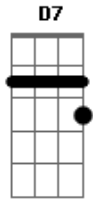

© ukulele-chords.com