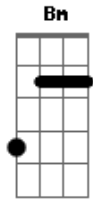

© ukulele-chords.com