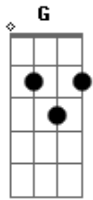

Roupa Nova - Wisky a Go Go

tom:

G

D7
Foi numa festa, gelo e cuba libre
E na vitrola whisky a go go

À meia luz ao som de Jonhny Rivers

Naquele tempo que você sonhou

G
Senti na pele tua energia

D7
Quando peguei de leve a tua mão

G
A noite inteira passa num segundo

D7
O tempo voa mais do que a canção

A7
Quase no fim da festa

G **D7**
Um beijo então você se rendeu

A7
A minha fantasia

G **D7**
O mundo era você e eu

D **Bm**
Eu perguntava do you wanna dance?

D **Bm**
E te abraçava do you wanna dance?

G **A7** **D** **A7**
Lembrar você, um sonho a mais não faz mal

Acordes

© ukulele-chords.com