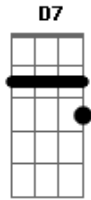

Roupa Nova - Wisky a Go Go

tom:

G

D7
Foi numa festa, gelo e cuba libre
E na vitrola whisky a go go

À meia luz ao som de Jonhny Rivers

Naquele tempo que você sonhou

G
Senti na pele tua energia

D7
Quando peguei de leve a tua mão

G
A noite inteira passa num segundo

D7
O tempo voa mais do que a canção

A7
Quase no fim da festa

G **D7**
Um beijo então você se rendeu

A7
A minha fantasia

G **D7**
O mundo era você e eu

D **Bm**
Eu perguntava do you wanna dance?

D **Bm**
E te abraçava do you wanna dance?

G **A7** **D** **A7**
Lembrar você, um sonho a mais não faz mal

Acordes

© ukulele-chords.com

© ukulele-chords.com

© ukulele-chords.com

© ukulele-chords.com

© ukulele-chords.com