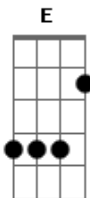

Roupa Nova - Whisky A Go Go

Tom: E

(intro) (E E)

(E E)
Foi numa festa, gelo e cuba libre
E na vitrola whisky a go go
À meia luz ao som de Jonhny Rivers
Naquele tempo que você sonhou

A7
Senti na pele tua energia
(E E)

Quando peguei de leve a tua mão

A7
A noite inteira passa num segundo
(E E)

O tempo voa mais do que a canção

B7 A7 (E E)
Quase no fim da festa um beijo então você se rendeu
B7 A7 E B7

A minha fantasia, o mundo era você e eu

(refrão)

E Dbm7
Eu perguntava: do you wanna dance?

E Dbm7
E te abraçava: do you wanna dance?

A7 B7 E B7
Lembrar você, um sonho a mais não faz mal

(E E)

Foi numa festa, gelo e cuba libre
E na vitrola whisky a go go
À meia luz ao som de Jonhny Rivers
Naquele tempo que você sonhou

A7

Senti na pele tua energia

(E E)

Quando peguei de leve a tua mão

A7

A noite inteira passa num segundo

(E E)

O tempo voa mais do que a canção

B7

A7

(E E)

Quase no fim da festa um beijo então você se rendeu

B7

A7

E

B7

A minha fantasia, o mundo era você e eu

(refrão)

E Dbm7
Eu perguntava: do you wanna dance?

E Dbm7
E te abraçava: do you wanna dance? (2x)

A7 B7 B7
Lembrar você, um sonho a mais não faz mal

(E E)

eeeeeee eeeeeee eieieie eieieie

A7

ooooow oooooow oooooow oooooow

(E E) B7 A7 (E E) B7

eieieieie ouou eiei ououieie

E

Dbm7

Eu perguntava: do you wanna dance?

E

Dbm7

e te abraçava: do you wanna dance? (2x)

A7

B7

E

Dbm7

Lembrar você, um sonho a mais não faz mal (2x)

A7

B7

(E E)

Lembrar você, um sonho a mais não faz mal

Acordes