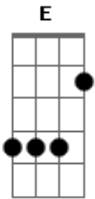

Roupa Nova - Whisky A Go Go

Tom: E

(intro) (E E)

(E E)
 Foi numa festa, gelo e cuba libre
 E na vitrola whisky a go go
 À meia luz ao som de Jonhny Rivers
 Naquele tempo que você sonhou

A7
 Senti na pele tua energia
 (E E)

(2x)

A7

B7

(E E)

Lembrar você, um sonho a mais não faz mal

Acordes

© ukulele-chords.com

© ukulele-chords.com