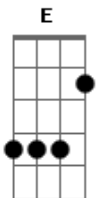

Roupa Nova - Whisky A Go Go

Tom: E

(intro) (E E)

(E E)
 Foi numa festa, gelo e cuba libre
 E na vitrola whisky a go go
 À meia luz ao som de Jonhny Rivers
 Naquele tempo que você sonhou

A7
 Senti na pele tua energia
 (E E)

A7

ooooow oooooow oooooow oooooow

(E E) B7 A7 (E E) B7

eieieieie ouou eiei ououieie

E

Dbm7

Eu perguntava: do you wanna dance?

E

Dbm7

e te abraçava: do you wanna dance? (2x)

A7

B7

E

Dbm7

Lembrar você, um sonho a mais não faz mal (2x)

A7

B7

(E E)

Lembrar você, um sonho a mais não faz mal

Acordes

© ukulele-chords.com

© ukulele-chords.com

© ukulele-chords.com

© ukulele-chords.com