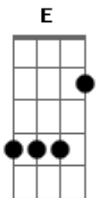

Roupa Nova - Whisky A Go Go

Tom: E

(intro) (E E)

(E E)
Foi numa festa, gelo e cuba libre
E na vitrola whisky a go go
À meia luz ao som de Jonhny Rivers
Naquele tempo que você sonhou

A7
Senti na pele tua energia
(E E)

Quando peguei de leve a tua mão
A7
A noite inteira passa num segundo
(E E)
O tempo voa mais do que a canção

B7 A7 (E E)
Quase no fim da festa um beijo então você se rendeu
B7 A7 E B7
A minha fantasia, o mundo era você e eu

(refrão)
E Dbm7
Eu perguntava: do you wanna dance?
E Dbm7
E te abraçava: do you wanna dance?
A7 B7 E B7
Lembrar você, um sonho a mais não faz mal

(E E)
Foi numa festa, gelo e cuba libre
E na vitrola whisky a go go
À meia luz ao som de Jonhny Rivers
Naquele tempo que você sonhou

A7

Acordes

© ukulele-chords.com