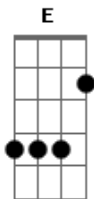

© ukulele-chords.com