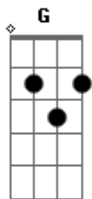

© ukulele-chords.com