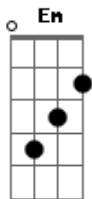

© ukulele-chords.com