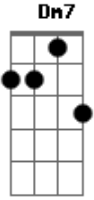

© ukulele-chords.com