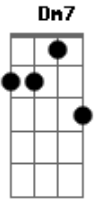

© ukulele-chords.com