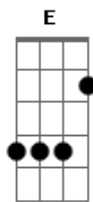

© ukulele-chords.com