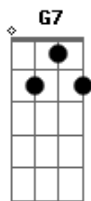

© ukulele-chords.com