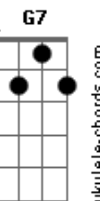

© ukulele-chords.com