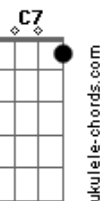

© ukulele-chords.com