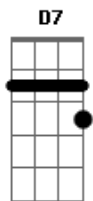

© ukulele-chords.com