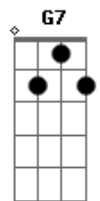

© ukulele-chords.com