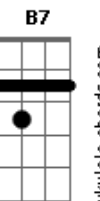

© ukulele-chords.com