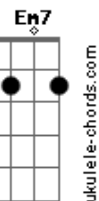

© ukulele-chords.com