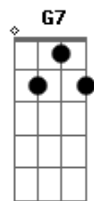

© ukulele-chords.com