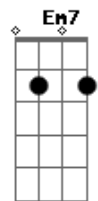

© ukulele-chords.com

© ukulele-chords.com