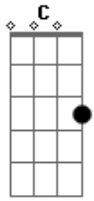

© ukulele-chords.com