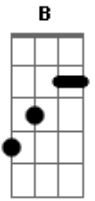

© ukulele-chords.com