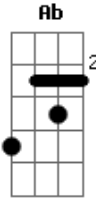

© ukulele-chords.com