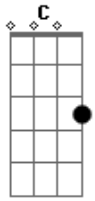

© ukulele-chords.com