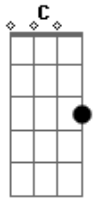

© ukulele-chords.com