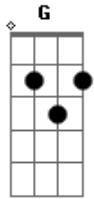

© ukulele-chords.com