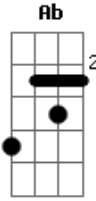

© ukulele-chords.com