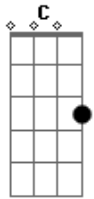

© ukulele-chords.com