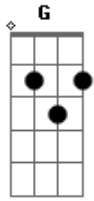

© ukulele-chords.com