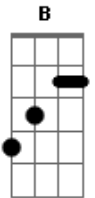

© ukulele-chords.com