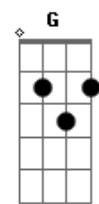

© ukulele-chords.com