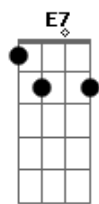

© ukulele-chords.com