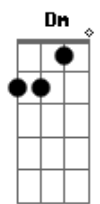

© ukulele-chords.com