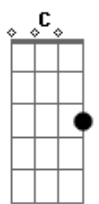

© ukulele-chords.com