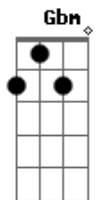

© ukulele-chords.com