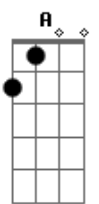

© ukulele-chords.com