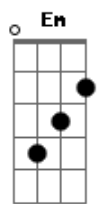

© ukulele-chords.com