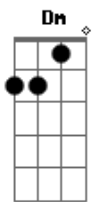

© ukulele-chords.com