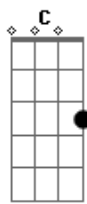

C B7 Em
E ao lembrar eu sinto novamente

Em C C Am
seu perfume envolvente

B7 Em Gbm G Gbm
Que me afeta o coração

Am Em Am Em
Tarde fria chuva fina

Am Em Am Em
e ela a esperar

Am Em Am Em
Condução pra ir embora

Am Em Am Em
mas sem encontrar

C G C
Um problema de aparente

Dm Em
e fácil solução

Am Em Am Em
Eu lhe ofereci ajuda

Am Em Am
e dei meu coração

(Bm Am Bm Am)

Acordes

© ukulele-chords.com