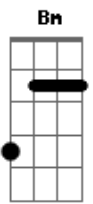

Roupa Nova - Pensando Nela

Tom: C

(Am Bm Am Bm Am Em7)
(Am Em7 Am Em7 Am Em7)

Am Em7 Am Em7
Tarde fria chuva fina
Am Em7 Am Em7
e ela a esperar

Am Em7 Am Em7
Condução pra ir embora
Am Em7 Am Em7
mas sem encontrar

C G C
Um problema de aparente
Dm Em7
e fácil solução

Am Em7 Am Em7
Eu lhe ofereci ajuda
Am Em7 Am Em7
e dei meu coração

C B7
Toda vez que chove eu me
Em7 Em7 C C Am
lembro da garota quase sonho
B7 Em

Que me deu tanta emoção
C B7 Em7
E ao lembrar eu sinto novamente
Em7 C C Am

seu perfume envolvente
B7 Em Gbm G Gbm
Que me afeta o coração

Am Em7 Am Em7
Eu a encontrei e logo
Am Em7 Am Em7
me apaixonei
Am Em7 Am Em7
A semana inteira nela
Am Em7 Am Em7
muito eu pensei

C G C
Foi amor eu sei não nego
Dm Em7
eu não sou assim
Am Em7 Am Em7
vivo só pensando nela
Am Em7 Am Em7
que nem ligou pra mim

(Am Em7 Am Em7) 3x
(Am Em7 Am E A)

C B7
Toda vez que chove eu me
Em7 Em7 C C Am
lembro da garota quase sonho
B7 Em
Que me deu tanta emoção
C B7 Em7
E ao lembrar eu sinto novamente
Em7 C C Am
seu perfume envolvente
B7 Em Gbm G Gbm
Que me afeta o coração

Am Em7 Am Em7
Tarde fria chuva fina
Am Em7 Am Em7
e ela a esperar

Am Em7 Am Em7
Condução pra ir embora
Am Em7 Am Em7
mas sem encontrar

C G C
Um problema de aparente
Dm Em7
e fácil solução

Am Em7 Am Em7
Eu lhe ofereci ajuda
Am Em7 Am
e dei meu coração

(Bm Am Bm Am)

Acordes

© ukulele-chords.com