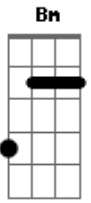

Roupa Nova - Pensando Nela

Tom: C

(Am Bm Am Bm Am Em7)
(Am Em7 Am Em7 Am Em7)

Am Em7 Am Em7
Tarde fria chuva fina
Am Em7 Am Em7
e ela a esperar
Am Em7 Am Em7
Condução pra ir embora
Am Em7 Am Em7
mas sem encontrar
C G C
Um problema de aparente
Dm Em7
e fácil solução
Am Em7 Am Em7
Eu lhe ofereci ajuda
Am Em7 Am Em7
e dei meu coração

C B7
Toda vez que chove eu me
Em7 Em7 C C Am
lembro da garota quase sonho
B7 Em
Que me deu tanta emoção
C B7 Em7
E ao lembrar eu sinto novamente
Em7 C C Am
seu perfume envolvente
B7 Em Gbm G Gbm
Que me afeta o coração

Am Em7 Am Em7
Eu a encontrei e logo
Am Em7 Am Em7
me apaixonei
Am Em7 Am Em7
A semana inteira nela
Am Em7 Am Em7
muito eu pensei

C G C
Foi amor eu sei não nego
Dm Em7
eu não sou assim
Am Em7 Am Em7
vivo só pensando nela
Am Em7 Am Em7
que nem ligou pra mim

(Am Em7 Am Em7) 3x
(Am Em7 Am E A)

C B7
Toda vez que chove eu me
Em7 Em7 C C Am
lembro da garota quase sonho
B7 Em
Que me deu tanta emoção
C B7 Em7
E ao lembrar eu sinto novamente
Em7 C C Am
seu perfume envolvente
B7 Em Gbm G Gbm
Que me afeta o coração

Am Em7 Am Em7
Tarde fria chuva fina
Am Em7 Am Em7
e ela a esperar
Am Em7 Am Em7
Condução pra ir embora
Am Em7 Am Em7
mas sem encontrar
C G C
Um problema de aparente
Dm Em7
e fácil solução
Am Em7 Am Em7
Eu lhe ofereci ajuda
Am Em7 Am
e dei meu coração

(Bm Am Bm Am)

Acordes

© ukulele-chords.com