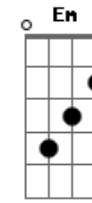

© ukulele-chords.com