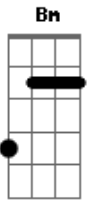

Roupa Nova - Pensando Nela

Tom: C

(Am Bm Am Bm Am Em7)
(Am Em7 Am Em7 Am Em7)

Am Em7 Am Em7
Tarde fria chuva fina
Am Em7 Am Em7
e ela a esperar
Am Em7 Am Em7
Condução pra ir embora
Am Em7 Am Em7
mas sem encontrar
C G C
Um problema de aparente
Dm Em7
e fácil solução
Am Em7 Am Em7
Eu lhe ofereci ajuda
Am Em7 Am Em7
e dei meu coração

C B7
Toda vez que chove eu me
Em7 Em7 C C Am
lembro da garota quase sonho
B7 Em
Que me deu tanta emoção
C B7 Em7
E ao lembrar eu sinto novamente
Em7 C C Am
seu perfume envolvente
B7 Em Gbm G Gbm
Que me afeta o coração

Am Em7 Am Em7
Eu a encontrei e logo
Am Em7 Am Em7
me apaixonei
Am Em7 Am Em7
A semana inteira nela
Am Em7 Am Em7
muito eu pensei

C G C
Foi amor eu sei não nego
Dm Em7
eu não sou assim
Am Em7 Am Em7
vivo só pensando nela
Am Em7 Am Em7
que nem ligou pra mim

(Am Em7 Am Em7) 3x
(Am Em7 Am E A)

C B7
Toda vez que chove eu me
Em7 Em7 C C Am
lembro da garota quase sonho
B7 Em
Que me deu tanta emoção
C B7 Em7
E ao lembrar eu sinto novamente
Em7 C C Am
seu perfume envolvente
B7 Em Gbm G Gbm
Que me afeta o coração

Am Em7 Am Em7
Tarde fria chuva fina
Am Em7 Am Em7
e ela a esperar
Am Em7 Am Em7
Condução pra ir embora
Am Em7 Am Em7
mas sem encontrar
C G C
Um problema de aparente
Dm Em7
e fácil solução
Am Em7 Am Em7
Eu lhe ofereci ajuda
Am Em7 Am
e dei meu coração

(Bm Am Bm Am)

Acordes

© ukulele-chords.com