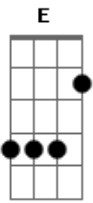

© ukulele-chords.com