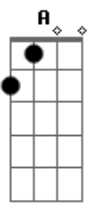

tom:

[Intro] Bm Gbm G Gbm E

[Primeira Parte]

A E
Você tem o tempo que quiser
D
De você aceito o que vier
A A A
Menos solidão
A E
Me promete tudo outra vez
D
Na esperança louca de um talvez
A
Me basta a ilusão

[Refrão]

Bm E7 Dbm
Só te peço o brilho de um luar
Gbm Bm D
Eu só quero um sonho pra sonhar
A
Um lugar pra mim
Bm E7 Dbm
Eu só quero um tema pra viver
Gbm G D
Versos de um poema pra dizer
E E
Que eu um te aceito assim

[Pré-Refrão]

C G
O que eu sei é que jamais vou
Te esquecer
F G
Eu me agarro nessas fantasias
C F G
Pra sobreviver
C G
Eu não sei se estou vivendo de emoção
Dm F
Mas invento você todo dia pro
E E7
Meu coração

[Refrão]

Bm D
Deixe saudade e nada mais
Por que é que os corações
A
Não são iguais
Bm
Diga que um dia vai voltar
D

Pra que eu passe minha vida
E E E
Inteira me enganando

Bm D
Deixe saudade e nada mais
Por que é que os corações
A A A
Não são iguais
Bm
Diga que um dia vai voltar
D
Pra que eu passe minha vida
E7 A
Inteira te esperando

[Solo]
[Pré-Refrão]

C G
O que eu sei é que jamais vou
Te esquecer
F G
Eu me agarro nessas fantasias
C F G
Pra sobreviver
C G
Eu não sei se estou vivendo de emoção
Dm F
Mas invento você todo dia pro
E E7
Meu coração

[Refrão]

Bm D
Deixe saudade e nada mais
Por que é que os corações
A
Não são iguais
Bm
Diga que um dia vai voltar
D
Pra que eu passe minha vida
E E E
Inteira me enganando

Bm D
Deixe saudade e nada mais
Por que é que os corações
A A A
Não são iguais
Bm
Diga que um dia vai voltar
D
Pra que eu passe minha vida
E7 A
Inteira te esperando

Acordes

© ukulele-chords.com