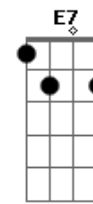

© ukulele-chords.com