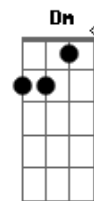

© ukulele-chords.com