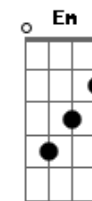

© ukulele-chords.com

© ukulele-chords.com