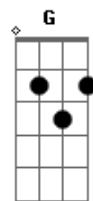

© ukulele-chords.com