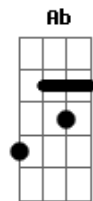

© ukulele-chords.com