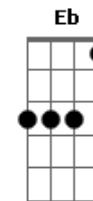

© ukulele-chords.com