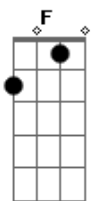

© ukulele-chords.com