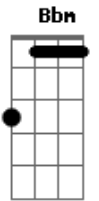

Roupa Nova - Mudança

Tom: F
Intro: Dm F C Bb Bbm F

F Am
Um ar de mistério
Bb Gm C7
Revela a mulher
F Am
No olhar de criança
Bb Gm C7
Vejo o sinal da mudança
F Am
Mistura os sentidos
Bb Gm C7
Me deixa notar
F Am
No fundo do beijo
Bb Gm
Eu reconheço o desejo
C7
Vai começar
Gm Bb F
É segredo e sedução
Gm Bb F
É brincar de sim e não
Gm Dm Am

A canção que faz girar o mundo
Bb C F
Já tomou seu coração

Bb
Oh oh oh oh

F
Deixa eu te mostrar o que é o amor
Bb
Oh oh oh oh
G C
Deixa eu ser o primeiro no seu corpo

F Am
O fogo secreto
Bb Gm C7
Não tarda a chegar
F Am
No meio da noite
Bb Gm
Sente a visita no sonho
Dm (Intro)
Sem confessar

É segredo...

Acordes

© ukulele-chords.com

© ukulele-chords.com

© ukulele-chords.com

© ukulele-chords.com

© ukulele-chords.com

© ukulele-chords.com