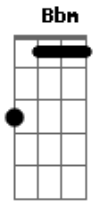

© ukulele-chords.com