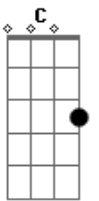

© ukulele-chords.com