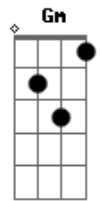

© ukulele-chords.com