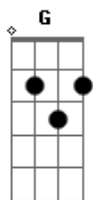

F G
Se me olhar no rosto vai ver
Em Am G
As tristes marcas do sorriso

F G C G Am F
Ba...by, mais que a luz das estrelas, ah!
C Am G
Meu universo é você
F G C G Am F
Ba...by, ah! Se eu puder ter a chance, ah!
C G F Em Dm C G
Eu juro todo o seu amor merecer

C
Tenho medo que talvez descubra
G
E simplesmente me corte
F G
Ou quem sabe a sorte, um sonho
C G
traz você pra mim

C Em F
Eu sei tudo sobre o seu passado
G
E dos passos errados
F G
Um amor maior é o meu presente
C C7
Futuro é com você

F G
Se me olhar nos olhos vai ver
Em Am
Falar é pouco
G
Pra quem quer mais

Refrão

(solo)

F G
Se me olhar no rosto vai ver
Em Am G
As tristes marcas do sorriso

F G C G Am F
Ba...by, mais que a luz das estrelas, ah!
C Am G
Meu universo é você
F G C G Am F
Ba...by, ah! Se eu puder ter a chance, ah!

C G
Eu juro todo o seu amor
Am F
Com toda a força em mim
C G F C
Eu juro todo seu amor merecer

G

Acordes

© ukulele-chords.com

© ukulele-chords.com

© ukulele-chords.com

© ukulele-chords.com

© ukulele-chords.com