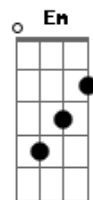

C
Tenho medo que talvez descubra
G
E simplesmente me corte
F G
Ou quem sabe a sorte, um sonho
C G
traz você pra mim

C Em F
Eu sei tudo sobre o seu passado
G
E dos passos errados
F G
Um amor maior é o meu presente
C C7
Futuro é com você

F G
Se me olhar nos olhos vai ver
Em Am
Falar é pouco
G
Pra quem quer mais

Refrão

(solo)

F G
Se me olhar no rosto vai ver
Em Am G
As tristes marcas do sorriso

F G C G Am F
Ba...by, mais que a luz das estrelas, ah!
C Am G
Meu universo é você
F G C G Am F
Ba...by, ah! Se eu puder ter a chance, ah!

C G
Eu juro todo o seu amor
Am F
Com toda a força em mim
C G F C
Eu juro todo seu amor merecer

G

Acordes

© ukulele-chords.com

© ukulele-chords.com

© ukulele-chords.com

© ukulele-chords.com

© ukulele-chords.com