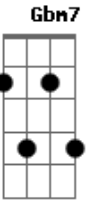

Roupa Nova - Luzes de Emergência

Tom: D

^G
Aqui vai a verdade nua e crua ^D
^{Bm}
Eu até sinto a falta sua
^A
E aceitei os seu defeitos
^G
Mas não te dei o direito
^D
De usar o meu amor
^{Bm}
Numa outra madrugada
^A
Quando tá sem opção
^G
Quando não sobrou mais nada
^A
Mais nada

^G ^{Em7}
Devem ter luzes de emergência por toda cidade
^{Gbm7} ^{Bm}
Te guiando pra mim no primeiro sinal de saudade
^G ^{Em7}
O meu alerta de perigo deve tá quebrado
^{Gbm7} ^{Bm}
Pra deixar um amor que não presta dormir do meu lado

(A G Bm A)

^G ^D
Aqui vai a verdade nua e crua
^{Bm}
Eu até sinto a falta sua

^A
E aceitei os seu defeitos
^G
Mas não te dei o direito
^D
De usar o meu amor
^{Bm}
Numa outra madrugada
^A
Quando tá sem opção
^G
Quando não sobrou mais nada
^A
Mais nada

^G ^D ^G ^{Bm}
Aqui vai a verdade nua e crua

Acordes

© ukulele-chords.com

© ukulele-chords.com

© ukulele-chords.com

© ukulele-chords.com

© ukulele-chords.com

© ukulele-chords.com