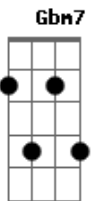

© ukulele-chords.com