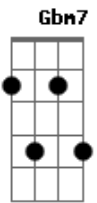

Roupa Nova - Luzes de Emergência

Tom: D

^G
Aqui vai a verdade nua e crua ^D
^{Bm}
Eu até sinto a falta sua
^A
E aceitei os seu defeitos
^G
Mas não te dei o direito
^D
De usar o meu amor
^{Bm}
Numa outra madrugada
^A
Quando tá sem opção
^G
Quando não sobrou mais nada
^A
Mais nada

^G ^{Em7}
Devem ter luzes de emergência por toda cidade
^{Gbm7} ^{Bm}
Te guiando pra mim no primeiro sinal de saudade
^G ^{Em7}
O meu alerta de perigo deve tá quebrado
^{Gbm7} ^{Bm}
Pra deixar um amor que não presta dormir do meu lado

^G ^D ^G ^{Bm}
Aqui vai a verdade nua e crua

Acordes

© ukulele-chords.com

© ukulele-chords.com

© ukulele-chords.com

© ukulele-chords.com

© ukulele-chords.com

© ukulele-chords.com