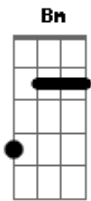

© ukulele-chords.com