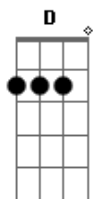

Roupa Nova - Felicidade

Tom: D
Intro: D Em Gbm Em (6x)

D Em Gbm Em
O meu coração deserto você fez uma cidade
D Em Gbm Em
Veloz um amor esperto, total na cumplicidade
G A7
Quando o raio do amor nos feriu
G A7
A felicidade então nos sorriu
D G A7
Eu quero só você, longe perto ao lado
Bm Gbm Em
Eu só penso estar com você
A7
Eu só penso estar com você
D A G A Bm
Eu quero só você, sonho as noites acordado
Gbm Em A D
Só pensando em você eu só penso estar com você
D Em Gbm Em
Seja descomplicado, feroz e na hora exata
D Em Gbm Em
Que não exista certo e errado, na lua, na noite prata
G A7
Quando o raio do amor nos feriu
G A7

A felicidade então nos sorriu

Refrão

D G A7
Eu quero só você, longe perto ao lado
Bm Gbm Em
Eu só penso estar com você
A7
Eu só penso estar com você
D A G A Bm
Eu quero só você, sonho as noites acordado
Gbm Em A D
Só pensando em você eu só penso estar com você
G A7
Quando o raio do amor nos feriu
G A7
A felicidade então nos sorriu
D G A7
Eu quero só você, longe perto ao lado
Bm Gbm Em
Eu só penso estar com você
A7
Eu só penso estar com você
D A G A Bm
Eu quero só você, sonho as noites acordado
Gbm Em A D
Só pensando em você eu só penso estar com você
Só você .....

Acordes