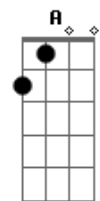

© ukulele-chords.com