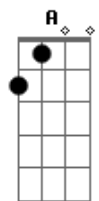

© ukulele-chords.com