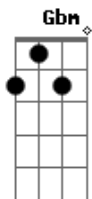

© ukulele-chords.com