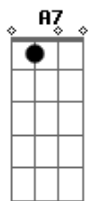

© ukulele-chords.com