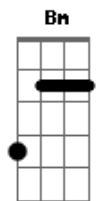

© ukulele-chords.com