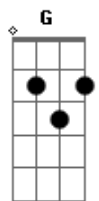

© ukulele-chords.com