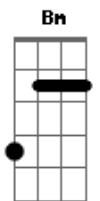

© ukulele-chords.com