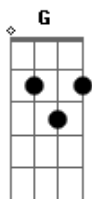

© ukulele-chords.com