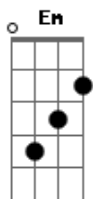

© ukulele-chords.com

© ukulele-chords.com