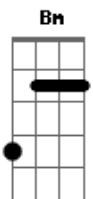

© ukulele-chords.com