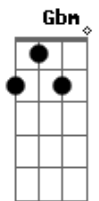

© ukulele-chords.com