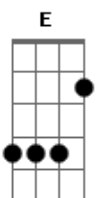

© ukulele-chords.com