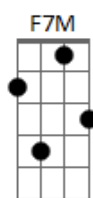

© ukulele-chords.com