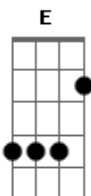

© ukulele-chords.com