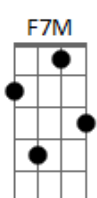

© ukulele-chords.com