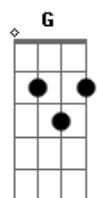

© ukulele-chords.com