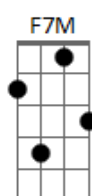

© ukulele-chords.com