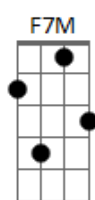

© ukulele-chords.com