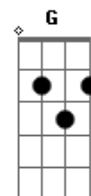

© ukulele-chords.com