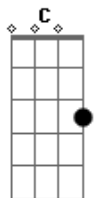

Ab C  
E o silêncio é eu te amo

G Am  
Vem de volta pro futuro que ainda há pra nós  
Am F Ab G  
Ah o Amor só dói pra quem não volta atrás

C G F G  
(Amor é tudo que eu tenho pra dar  
C Am G  
depois é só pedir mais) (2x)

Ab C  
Dando volta nos meus sonhos  
G Am  
No futuro sentimento que inventou nós dois  
G F Ab G  
Ah sempre vem depois pra quem quer recomeçar

C G F G  
(Amor é tudo que eu tenho pra dar  
C Am G  
depois é só pedir mais) (2x)  
Solo:

C G Am  
Houve um tempo que um beijo nos calava a voz  
Ab C  
E o silêncio é eu te amo

G Am  
Vem de volta pro futuro que ainda há pra nós  
G F Ab G  
Ah o Amor só dói pra quem não volta atrás

C G F G  
(Amor é tudo que eu tenho pra dar  
C Am G  
depois é só pedir mais) (2x)