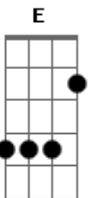

© ukulele-chords.com