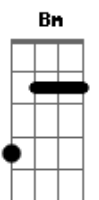

© ukulele-chords.com