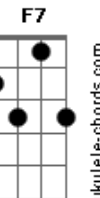

© ukulele-chords.com