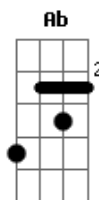

© ukulele-chords.com