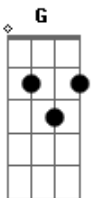

© ukulele-chords.com