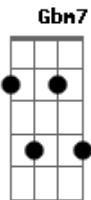

© ukulele-chords.com