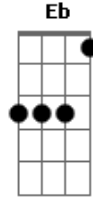

© ukulele-chords.com