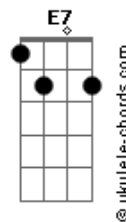

Roupa Nova - Coração Aberto

Tom: G
Intro: C D Em Cm C

G
Na hora que você
D
Quiser abrir seu coração
Am
E dividir por dois
Em7
A dor, o medo e a solidão
C Cm
Precisar de alguém
Bm E7
Que te dê a mão
A7
Ou de uma palavra
C
Eu estou aqui

G
Se alguém te magoar
D
Na hora que você sofrer
Am
Se a ilusão um dia
Em7
For embora e se perder
C Cm
Pode me ligar
Bm E7
Na hora que quiser
A7
Pra te fazer feliz
D7 G G G7
Faço tudo o que eu puder

Refrão
C Am
QUERO SER
Bm Em7
TEU AMOR E TEU AMIGO
Am B7 Em Gbm G Gbm Em
CORACÃO ABERTO PRA VOCÊ

C Am
QUERO SER
Bm Em7
TUDO QUE QUISER COMIGO
Am D G
TUDO QUE EU NÃO QUERO É TE PERDER.

G Cm
Na hora que você

D
Quiser abrir seu coração
Am
E dividir por dois
Em7
A dor, o medo e a solidão
Solo: C Cm Bm E7 A7 C

G
Se alguém te magoar
D
Na hora que você sofrer
Am
Se a ilusão um dia
Em7
For embora e se perder
C Cm
Pode me ligar
Bm E7
Na hora que quiser
A7
Pra te fazer feliz
D7 G G G7
Faço tudo o que eu puder

Refrão
C Am
QUERO SER
Bm Em7
TEU AMOR E TEU AMIGO
Am B7 Em Gbm G Gbm Em
CORACÃO ABERTO PRA VOCÊ

C Am
QUERO SER
Bm Em7
TUDO QUE QUISER COMIGO
Am D G Ab
TUDO QUE EU NÃO QUERO É TE PERDEEEERRRRR

Db Bbm
QUERO SER
Cm Fm7
TEU AMOR E TEU AMIGO
Bbm C7 Fm Gm Ab7 Gm Fm
CORACÃO ABERTO PRA VOCÊ

Db Bbm
QUERO SER
Cm Fm7
TUDO QUE QUISER COMIGO
Bbm Eb Ab
TUDO QUE EU NÃO QUERO É TE PERDER.
Bbm Eb Ab
TUDO QUE EU NÃO QUERO É TE PERDER.

Db Cm Bbm Eb Ab

Acordes