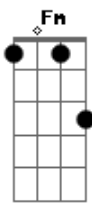

© ukulele-chords.com