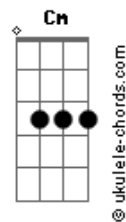

Roupa Nova - Coração Aberto

Tom: G
Intro: C D Em Cm C

G
Na hora que você
D
Quiser abrir seu coração
Am
E dividir por dois
Em7
A dor, o medo e a solidão
C Cm
Precisar de alguém
Bm E7
Que te dê a mão
A7
Ou de uma palavra
C
Eu estou aqui

G
Se alguém te magoar
D
Na hora que você sofrer
Am
Se a ilusão um dia
Em7
For embora e se perder
C Cm
Pode me ligar
Bm E7
Na hora que quiser
A7
Pra te fazer feliz
D7 G G G7
Faço tudo o que eu puder

Refrão
C Am
QUERO SER
Bm Em7
TEU AMOR E TEU AMIGO
Am B7 Em Gbm G Gbm Em
CORACÃO ABERTO PRA VOCÊ

C Am
QUERO SER
Bm Em7
TUDO QUE QUISER COMIGO
Am D G
TUDO QUE EU NÃO QUERO É TE PERDER.

G Cm
Na hora que você

D
Quiser abrir seu coração
Am
E dividir por dois
Em7
A dor, o medo e a solidão
Solo: C Cm Bm E7 A7 C

G
Se alguém te magoar
D
Na hora que você sofrer
Am
Se a ilusão um dia
Em7
For embora e se perder
C Cm
Pode me ligar
Bm E7
Na hora que quiser
A7
Pra te fazer feliz
D7 G G G7
Faço tudo o que eu puder

Refrão
C Am
QUERO SER
Bm Em7
TEU AMOR E TEU AMIGO
Am B7 Em Gbm G Gbm Em
CORACÃO ABERTO PRA VOCÊ

C Am
QUERO SER
Bm Em7
TUDO QUE QUISER COMIGO
Am D G Ab
TUDO QUE EU NÃO QUERO É TE PERDEEEERRRRR

Db Bbm
QUERO SER
Cm Fm7
TEU AMOR E TEU AMIGO
Bbm C7 Fm Gm Ab7 Gm Fm
CORACÃO ABERTO PRA VOCÊ

Db Bbm
QUERO SER
Cm Fm7
TUDO QUE QUISER COMIGO
Bbm Eb Ab
TUDO QUE EU NÃO QUERO É TE PERDER.
Bbm Eb Ab
TUDO QUE EU NÃO QUERO É TE PERDER.

Db Cm Bbm Eb Ab

Acordes