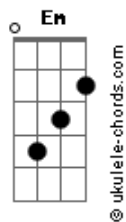

Roupa Nova - Coração Aberto

Tom: G
Intro: C D Em Cm C

G
Na hora que você
D
Quiser abrir seu coração
Am
E dividir por dois
Em7
A dor, o medo e a solidão
C Cm
Precisar de alguém
Bm E7
Que te dê a mão
A7
Ou de uma palavra
C
Eu estou aqui

G
Se alguém te magoar
D
Na hora que você sofrer
Am
Se a ilusão um dia
Em7
For embora e se perder
C Cm
Pode me ligar
Bm E7
Na hora que quiser
A7
Pra te fazer feliz
D7 G G G7
Faço tudo o que eu puder

Refrão
C Am
QUERO SER
Bm Em7
TEU AMOR E TEU AMIGO
Am B7 Em Gbm G Gbm Em
CORAÇÃO ABERTO PRA VOCÊ

C Am
QUERO SER
Bm Em7
TUDO QUE QUISER COMIGO
Am D G
TUDO QUE EU NÃO QUERO É TE PERDER.

G Cm
Na hora que você

D
Quiser abrir seu coração
Am
E dividir por dois
Em7
A dor, o medo e a solidão
Solo: C Cm Bm E7 A7 C

G
Se alguém te magoar
D
Na hora que você sofrer
Am
Se a ilusão um dia
Em7
For embora e se perder
C Cm
Pode me ligar
Bm E7
Na hora que quiser
A7
Pra te fazer feliz
D7 G G G7
Faço tudo o que eu puder

Refrão

C Am
QUERO SER
Bm Em7
TEU AMOR E TEU AMIGO
Am B7 Em Gbm G Gbm Em
CORAÇÃO ABERTO PRA VOCÊ

C Am
QUERO SER
Bm Em7
TUDO QUE QUISER COMIGO
Am D G Ab
TUDO QUE EU NÃO QUERO É TE PERDEEEEEERRRR

Db Bbm
QUERO SER
Cm Fm7
TEU AMOR E TEU AMIGO
Bbm C7 Fm Gm Ab7 Gm Fm
CORAÇÃO ABERTO PRA VOCÊ

Db Bbm
QUERO SER
Cm Fm7
TUDO QUE QUISER COMIGO
Bbm Eb Ab
TUDO QUE EU NÃO QUERO É TE PERDER.
Bbm Eb Ab
TUDO QUE EU NÃO QUERO É TE PERDER.

Db Cm Bbm Eb Ab

Acordes