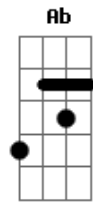

© ukulele-chords.com