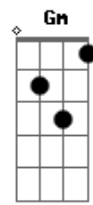

© ukulele-chords.com