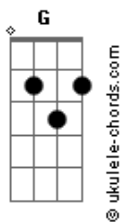

Roupa Nova - Coração Aberto

Tom: G
Intro: C D Em Cm C

G
Na hora que você
D
Quiser abrir seu coração
Am
E dividir por dois
Em7
A dor, o medo e a solidão
C Cm
Precisar de alguém
Bm E7
Que te dê a mão
A7
Ou de uma palavra
C
Eu estou aqui

G
Se alguém te magoar
D
Na hora que você sofrer
Am
Se a ilusão um dia
Em7
For embora e se perder
C Cm
Pode me ligar
Bm E7
Na hora que quiser
A7
Pra te fazer feliz
D7 G G G7
Faço tudo o que eu puder

Refrão
C Am
QUERO SER
Bm Em7
TEU AMOR E TEU AMIGO
Am B7 Em Gbm G Gbm Em
CORACÃO ABERTO PRA VOCÊ

C Am
QUERO SER
Bm Em7
TUDO QUE QUISER COMIGO
Am D G
TUDO QUE EU NÃO QUERO É TE PERDER.

G Cm
Na hora que você

D
Quiser abrir seu coração
Am
E dividir por dois
Em7
A dor, o medo e a solidão
Solo: C Cm Bm E7 A7 C

G
Se alguém te magoar
D
Na hora que você sofrer
Am
Se a ilusão um dia
Em7
For embora e se perder
C Cm
Pode me ligar
Bm E7
Na hora que quiser
A7
Pra te fazer feliz
D7 G G G7
Faço tudo o que eu puder

Refrão
C Am
QUERO SER
Bm Em7
TEU AMOR E TEU AMIGO
Am B7 Em Gbm G Gbm Em
CORACÃO ABERTO PRA VOCÊ

C Am
QUERO SER
Bm Em7
TUDO QUE QUISER COMIGO
Am D G Ab
TUDO QUE EU NÃO QUERO É TE PERDEEEERRRRR

Db Bbm
QUERO SER
Cm Fm7
TEU AMOR E TEU AMIGO
Bbm C7 Fm Gm Ab7 Gm Fm
CORACÃO ABERTO PRA VOCÊ

Db Bbm
QUERO SER
Cm Fm7
TUDO QUE QUISER COMIGO
Bbm Eb Ab
TUDO QUE EU NÃO QUERO É TE PERDER.
Bbm Eb Ab
TUDO QUE EU NÃO QUERO É TE PERDER.

Db Cm Bbm Eb Ab

Acordes