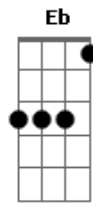

© ukulele-chords.com