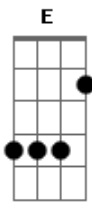

© ukulele-chords.com