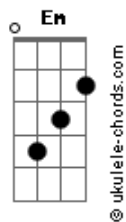

Roupa Nova - Coração Aberto

Tom: G
Intro: C D Em Cm C

G
Na hora que você
D
Quiser abrir seu coração
Am
E dividir por dois
Em7
A dor, o medo e a solidão
C Cm
Precisar de alguém
Bm E7
Que te dê a mão
A7
Ou de uma palavra
C
Eu estou aqui

G
Se alguém te magoar
D
Na hora que você sofrer
Am
Se a ilusão um dia
Em7
For embora e se perder
C Cm
Pode me ligar
Bm E7
Na hora que quiser
A7
Pra te fazer feliz
D7 G G G7
Faço tudo o que eu puder

Refrão
C Am
QUERO SER
Bm Em7
TEU AMOR E TEU AMIGO
Am B7 Em Gbm G Gbm Em
CORAÇÃO ABERTO PRA VOCÊ

C Am
QUERO SER
Bm Em7
TUDO QUE QUISER COMIGO
Am D G
TUDO QUE EU NÃO QUERO É TE PERDER.

G Cm
Na hora que você

D
Quiser abrir seu coração
Am
E dividir por dois
Em7
A dor, o medo e a solidão
Solo: C Cm Bm E7 A7 C

G
Se alguém te magoar
D
Na hora que você sofrer
Am
Se a ilusão um dia
Em7
For embora e se perder
C Cm
Pode me ligar
Bm E7
Na hora que quiser
A7
Pra te fazer feliz
D7 G G G7
Faço tudo o que eu puder

Refrão

C Am
QUERO SER
Bm Em7
TEU AMOR E TEU AMIGO
Am B7 Em Gbm G Gbm Em
CORAÇÃO ABERTO PRA VOCÊ

C Am
QUERO SER
Bm Em7
TUDO QUE QUISER COMIGO
Am D G Ab
TUDO QUE EU NÃO QUERO É TE PERDEEEERRRRR

Db Bbm
QUERO SER
Cm Fm7
TEU AMOR E TEU AMIGO
Bbm C7 Fm Gm Ab7 Gm Fm
CORAÇÃO ABERTO PRA VOCÊ

Db Bbm
QUERO SER
Cm Fm7
TUDO QUE QUISER COMIGO
Bbm Eb Ab
TUDO QUE EU NÃO QUERO É TE PERDER.
Bbm Eb Ab
TUDO QUE EU NÃO QUERO É TE PERDER.

Db Cm Bbm Eb Ab

Acordes