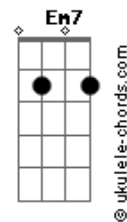

Roupa Nova - Coração Aberto

Tom: G
Intro: C D Em Cm C

G
Na hora que você
D
Quiser abrir seu coração
Am
E dividir por dois
Em7
A dor, o medo e a solidão
C Cm
Precisar de alguém
Bm E7
Que te dê a mão
A7
Ou de uma palavra
C
Eu estou aqui

G
Se alguém te magoar
D
Na hora que você sofrer
Am
Se a ilusão um dia
Em7
For embora e se perder
C Cm
Pode me ligar
Bm E7
Na hora que quiser
A7
Pra te fazer feliz
D7 G G G7
Faço tudo o que eu puder

Refrão
C Am
QUERO SER
Bm Em7
TEU AMOR E TEU AMIGO
Am B7 Em Gbm G Gbm Em
CORACÃO ABERTO PRA VOCÊ

C Am
QUERO SER
Bm Em7
TUDO QUE QUISER COMIGO
Am D G
TUDO QUE EU NÃO QUERO É TE PERDER.

G Cm
Na hora que você

D
Quiser abrir seu coração
Am
E dividir por dois
Em7
A dor, o medo e a solidão
Solo: C Cm Bm E7 A7 C

G
Se alguém te magoar
D
Na hora que você sofrer
Am
Se a ilusão um dia
Em7
For embora e se perder
C Cm
Pode me ligar
Bm E7
Na hora que quiser
A7
Pra te fazer feliz
D7 G G G7
Faço tudo o que eu puder

Refrão
C Am
QUERO SER
Bm Em7
TEU AMOR E TEU AMIGO
Am B7 Em Gbm G Gbm Em
CORACÃO ABERTO PRA VOCÊ

C Am
QUERO SER
Bm Em7
TUDO QUE QUISER COMIGO
Am D G Ab
TUDO QUE EU NÃO QUERO É TE PERDEEEERRRRR

Db Bbm
QUERO SER
Cm Fm7
TEU AMOR E TEU AMIGO
Bbm C7 Fm Gm Ab7 Gm Fm
CORACÃO ABERTO PRA VOCÊ

Db Bbm
QUERO SER
Cm Fm7
TUDO QUE QUISER COMIGO
Bbm Eb Ab
TUDO QUE EU NÃO QUERO É TE PERDER.
Bbm Eb Ab
TUDO QUE EU NÃO QUERO É TE PERDER.

Db Cm Bbm Eb Ab

Acordes