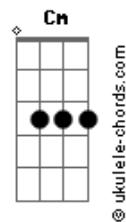

Roupa Nova - Coração Aberto

Tom: G
Intro: C D Em Cm C

G
Na hora que você
D
Quiser abrir seu coração
Am
E dividir por dois
Em7
A dor, o medo e a solidão
C Cm
Precisar de alguém
Bm E7
Que te dê a mão
A7
Ou de uma palavra
C
Eu estou aqui

G
Se alguém te magoar
D
Na hora que você sofrer
Am
Se a ilusão um dia
Em7
For embora e se perder
C Cm
Pode me ligar
Bm E7
Na hora que quiser
A7
Pra te fazer feliz
D7 G G G7
Faço tudo o que eu puder

Refrão
C Am
QUERO SER
Bm Em7
TEU AMOR E TEU AMIGO
Am B7 Em Gbm G Gbm Em
CORAÇÃO ABERTO PRA VOCÊ

C Am
QUERO SER
Bm Em7
TUDO QUE QUISER COMIGO
Am D G
TUDO QUE EU NÃO QUERO É TE PERDER.

G Cm
Na hora que você

D
Quiser abrir seu coração
Am
E dividir por dois
Em7
A dor, o medo e a solidão
Solo: C Cm Bm E7 A7 C

G
Se alguém te magoar
D
Na hora que você sofrer
Am
Se a ilusão um dia
Em7
For embora e se perder
C Cm
Pode me ligar
Bm E7
Na hora que quiser
A7
Pra te fazer feliz
D7 G G G7
Faço tudo o que eu puder

Refrão

C Am
QUERO SER
Bm Em7
TEU AMOR E TEU AMIGO
Am B7 Em Gbm G Gbm Em
CORAÇÃO ABERTO PRA VOCÊ

C Am
QUERO SER
Bm Em7
TUDO QUE QUISER COMIGO
Am D G Ab
TUDO QUE EU NÃO QUERO É TE PERDEEEERRRRR

Db Bbm
QUERO SER
Cm Fm7
TEU AMOR E TEU AMIGO
Bbm C7 Fm Gm Ab7 Gm Fm
CORAÇÃO ABERTO PRA VOCÊ

Db Bbm
QUERO SER
Cm Fm7
TUDO QUE QUISER COMIGO
Bbm Eb Ab
TUDO QUE EU NÃO QUERO É TE PERDER.
Bbm Eb Ab
TUDO QUE EU NÃO QUERO É TE PERDER.

Db Cm Bbm Eb Ab

Acordes