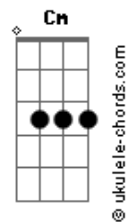

Roupa Nova - Coração Aberto

Tom: G
Intro: C D Em Cm C

G
Na hora que você
D
Quiser abrir seu coração
Am
E dividir por dois
Em7
A dor, o medo e a solidão
C Cm
Precisar de alguém
Bm E7
Que te dê a mão
A7
Ou de uma palavra
C
Eu estou aqui

G
Se alguém te magoar
D
Na hora que você sofrer
Am
Se a ilusão um dia
Em7
For embora e se perder
C Cm
Pode me ligar
Bm E7
Na hora que quiser
A7
Pra te fazer feliz
D7 G G G7
Faço tudo o que eu puder

Refrão
C Am
QUERO SER
Bm Em7
TEU AMOR E TEU AMIGO
Am B7 Em Gbm G Gbm Em
CORAÇÃO ABERTO PRA VOCÊ

C Am
QUERO SER
Bm Em7
TUDO QUE QUISER COMIGO
Am D G
TUDO QUE EU NÃO QUERO É TE PERDER.

G Cm
Na hora que você

D
Quiser abrir seu coração
Am
E dividir por dois
Em7
A dor, o medo e a solidão
Solo: C Cm Bm E7 A7 C

G
Se alguém te magoar
D
Na hora que você sofrer
Am
Se a ilusão um dia
Em7
For embora e se perder
C Cm
Pode me ligar
Bm E7
Na hora que quiser
A7
Pra te fazer feliz
D7 G G G7
Faço tudo o que eu puder

Refrão

C Am
QUERO SER
Bm Em7
TEU AMOR E TEU AMIGO
Am B7 Em Gbm G Gbm Em
CORAÇÃO ABERTO PRA VOCÊ

C Am
QUERO SER
Bm Em7
TUDO QUE QUISER COMIGO
Am D G Ab
TUDO QUE EU NÃO QUERO É TE PERDEEEEEERRRR

Db Bbm
QUERO SER
Cm Fm7
TEU AMOR E TEU AMIGO
Bbm C7 Fm Gm Ab7 Gm Fm
CORAÇÃO ABERTO PRA VOCÊ

Db Bbm
QUERO SER
Cm Fm7
TUDO QUE QUISER COMIGO
Bbm Eb Ab
TUDO QUE EU NÃO QUERO É TE PERDER.
Bbm Eb Ab
TUDO QUE EU NÃO QUERO É TE PERDER.

Db Cm Bbm Eb Ab

Acordes