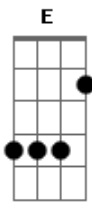

Roupa Nova - Coração Aberto

Tom: G
Intro: C D Em Cm C

G
Na hora que você
D
Quiser abrir seu coração
Am
E dividir por dois
Em7
A dor, o medo e a solidão
C Cm
Precisar de alguém
Bm E7
Que te dê a mão
A7
Ou de uma palavra
C
Eu estou aqui

C Am
QUERO SER
Bm Em7
TUDO QUE QUISER COMIGO
Am D G
TUDO QUE EU NÃO QUERO É TE PERDER.

G Cm
Na hora que você

D
Quiser abrir seu coração
Am
E dividir por dois
Em7
A dor, o medo e a solidão
Solo: C Cm Bm E7 A7 C

C Am
QUERO SER
Bm Em7
TEU AMOR E TEU AMIGO
Am B7 Em Gbm G Gbm Em
CORAÇÃO ABERTO PRA VOCÊ

C Am
QUERO SER
Bm Em7
TUDO QUE QUISER COMIGO
Am D G Ab
TUDO QUE EU NÃO QUERO É TE PERDEEEERRRRR

Db Bbm
QUERO SER
Cm Fm7
TEU AMOR E TEU AMIGO
Bbm C7 Fm Gm Ab7 Gm Fm
CORAÇÃO ABERTO PRA VOCÊ

Db Bbm
QUERO SER
Cm Fm7
TUDO QUE QUISER COMIGO
Bbm Eb Ab
TUDO QUE EU NÃO QUERO É TE PERDER.
Bbm Eb Ab
TUDO QUE EU NÃO QUERO É TE PERDER.

Db Cm Bbm Eb Ab

Acordes

© ukulele-chords.com

© ukulele-chords.com

© ukulele-chords.com