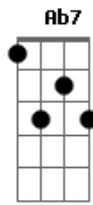

© ukulele-chords.com