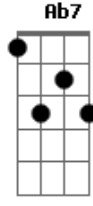

© ukulele-chords.com