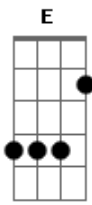

Roupa Nova - Coração Aberto

Tom: G
Intro: C D Em Cm C

G
Na hora que você
D
Quiser abrir seu coração
Am
E dividir por dois
Em7
A dor, o medo e a solidão
C Cm
Precisar de alguém
Bm E7
Que te dê a mão
A7
Ou de uma palavra
C
Eu estou aqui

C Am
QUERO SER
Bm Em7
TUDO QUE QUISER COMIGO
Am D G
TUDO QUE EU NÃO QUERO É TE PERDER.

G Cm
Na hora que você

D
Quiser abrir seu coração
Am
E dividir por dois
Em7
A dor, o medo e a solidão
Solo: C Cm Bm E7 A7 C

C Am
QUERO SER
Bm Em7
TEU AMOR E TEU AMIGO
Am B7 Em Gbm G Gbm Em
CORAÇÃO ABERTO PRA VOCÊ

C Am
QUERO SER
Bm Em7
TUDO QUE QUISER COMIGO
Am D G Ab
TUDO QUE EU NÃO QUERO É TE PERDEEEEEERRRR

Db Bbm
QUERO SER
Cm Fm7
TEU AMOR E TEU AMIGO
Bbm C7 Fm Gm Ab7 Gm Fm
CORAÇÃO ABERTO PRA VOCÊ

Db Bbm
QUERO SER
Cm Fm7
TUDO QUE QUISER COMIGO
Bbm Eb Ab
TUDO QUE EU NÃO QUERO É TE PERDER.
Bbm Eb Ab
TUDO QUE EU NÃO QUERO É TE PERDER.

Db Cm Bbm Eb Ab

Acordes

© ukulele-chords.com

© ukulele-chords.com

© ukulele-chords.com