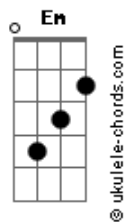

Roupa Nova - Coração Aberto

Tom: G
Intro: C D Em Cm C

G
Na hora que você
D
Quiser abrir seu coração
Am
E dividir por dois
Em7
A dor, o medo e a solidão
C Cm
Precisar de alguém
Bm E7
Que te dê a mão
A7
Ou de uma palavra
C
Eu estou aqui

G
Se alguém te magoar
D
Na hora que você sofrer
Am
Se a ilusão um dia
Em7
For embora e se perder
C Cm
Pode me ligar
Bm E7
Na hora que quiser
A7
Pra te fazer feliz
D7 G G G7
Faço tudo o que eu puder

Refrão
C Am
QUERO SER
Bm Em7
TEU AMOR E TEU AMIGO
Am B7 Em Gbm G Gbm Em
CORACÃO ABERTO PRA VOCÊ

C Am
QUERO SER
Bm Em7
TUDO QUE QUISER COMIGO
Am D G
TUDO QUE EU NÃO QUERO É TE PERDER.

G Cm
Na hora que você

D
Quiser abrir seu coração
Am
E dividir por dois
Em7
A dor, o medo e a solidão
Solo: C Cm Bm E7 A7 C

G
Se alguém te magoar
D
Na hora que você sofrer
Am
Se a ilusão um dia
Em7
For embora e se perder
C Cm
Pode me ligar
Bm E7
Na hora que quiser
A7
Pra te fazer feliz
D7 G G G7
Faço tudo o que eu puder

Refrão
C Am
QUERO SER
Bm Em7
TEU AMOR E TEU AMIGO
Am B7 Em Gbm G Gbm Em
CORACÃO ABERTO PRA VOCÊ

C Am
QUERO SER
Bm Em7
TUDO QUE QUISER COMIGO
Am D G Ab
TUDO QUE EU NÃO QUERO É TE PERDEEEERRRRR

Db Bbm
QUERO SER
Cm Fm7
TEU AMOR E TEU AMIGO
Bbm C7 Fm Gm Ab7 Gm Fm
CORACÃO ABERTO PRA VOCÊ

Db Bbm
QUERO SER
Cm Fm7
TUDO QUE QUISER COMIGO
Bbm Eb Ab
TUDO QUE EU NÃO QUERO É TE PERDER.
Bbm Eb Ab
TUDO QUE EU NÃO QUERO É TE PERDER.

Db Cm Bbm Eb Ab

Acordes