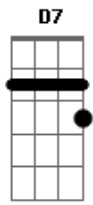

© ukulele-chords.com