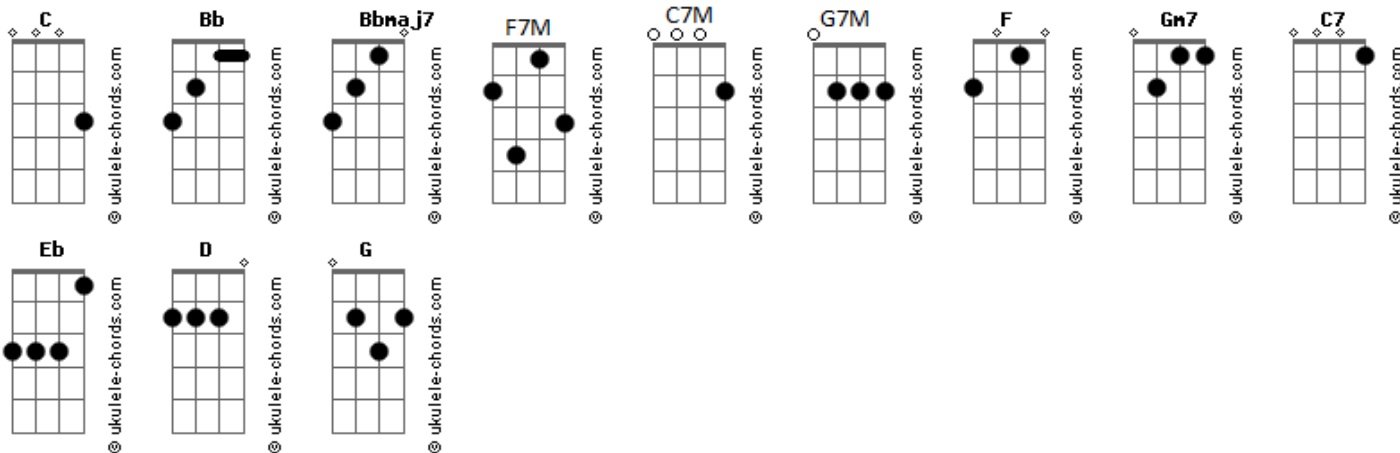

Roupa Nova - Canção de Verão

tom:

Intro: F C Bb C
Bb Gm7 C C

[Primeira Parte]

F C Bb
É como um sol de verão queimando no peito
C7 C7 F Bb F
Nasce um novo desejo em meu coração
C Bb
É uma nova canção rolando no vento
C7 C7 F
Sinto a magia do amor na palma da mão

[Ponte] Eb F

[Pré-Refrão]

Bb Bb7M
É verão, bom sinal
Bb Bb7M
Já é tempo
Bb C Eb F
De abrir o coração e sonhar
Bb Bb7M
É verão, bom sinal
Bb Bb7M
Já é tempo
Bb C Eb
De abrir o coração e sonhar

(A#7M F7M Eb Bb)
(A#7M F7M Eb Bb)

C C Bb
E sonhar

[Primeira Parte]

Acordes

F C Bb
É como um sol de verão queimando no peito
C7 C7 F Bb F
Nasce um novo desejo em meu coração
C Bb
É uma nova canção rolando no vento
C7 C7 F
Sinto a magia do amor na palma da mão