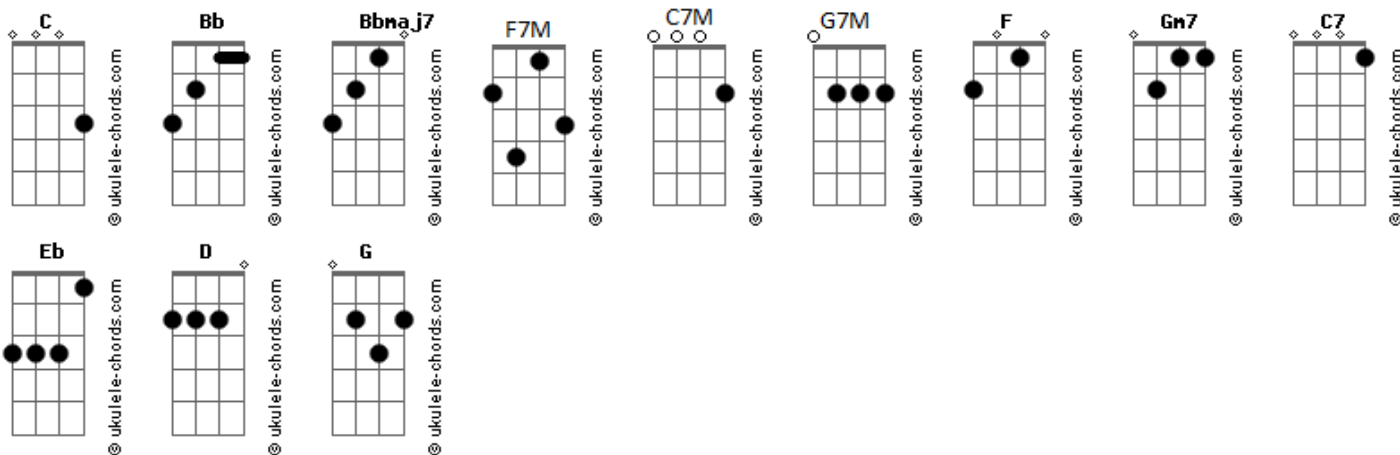

# Roupa Nova - Canção de Verão

tom:

Intro: F C Bb C  
Bb Gm7 C C

[Primeira Parte]

F C Bb  
É como um sol de verão queimando no peito  
C7 C7 F Bb F  
Nasce um novo desejo em meu coração  
C Bb  
É uma nova canção rolando no vento  
C7 C7 F  
Sinto a magia do amor na palma da mão

[Ponte] Eb F

[Pré-Refrão]

Bb Bb7M  
É verão, bom sinal  
Bb Bb7M  
Já é tempo  
Bb C Eb F  
De abrir o coração e sonhar  
Bb Bb7M  
É verão, bom sinal  
Bb Bb7M  
Já é tempo  
Bb C Eb  
De abrir o coração e sonhar

( A#7M F7M Eb Bb )  
( A#7M F7M Eb Bb )

C C Bb  
E sonhar

[Primeira Parte]

## Acordes

F C Bb  
É como um sol de verão queimando no peito  
C7 C7 F Bb F  
Nasce um novo desejo em meu coração  
C Bb  
É uma nova canção rolando no vento  
C7 C7 F  
Sinto a magia do amor na palma da mão