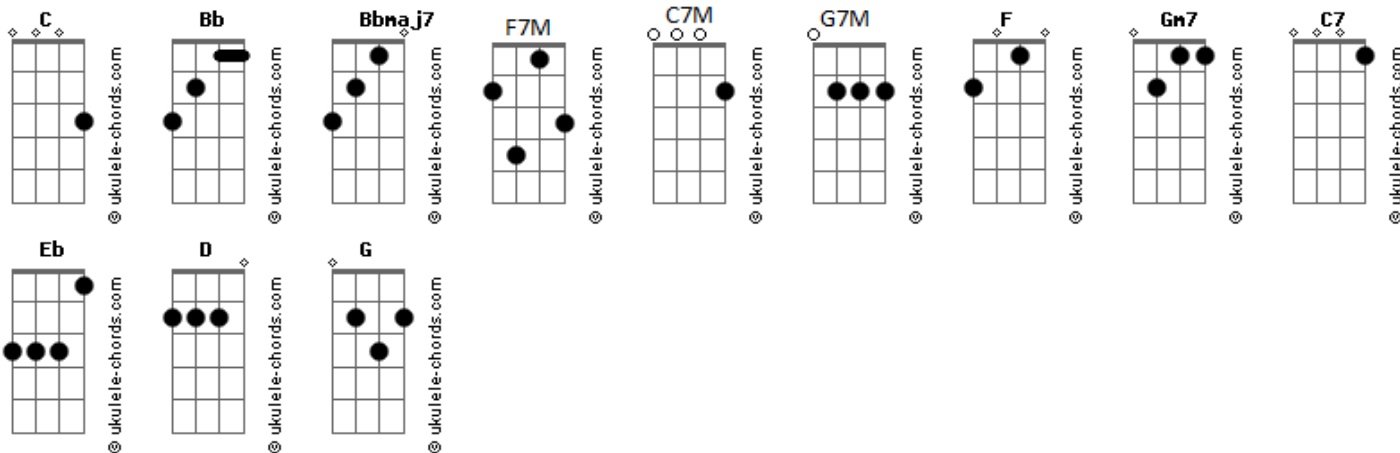

# Roupa Nova - Canção de Verão

tom:

Intro: F C Bb C  
Bb Gm7 C C

[Primeira Parte]

F C Bb  
É como um sol de verão queimando no peito  
C7 C7 F Bb F  
Nasce um novo desejo em meu coração  
C Bb  
É uma nova canção rolando no vento  
C7 C7 F  
Sinto a magia do amor na palma da mão

[Ponte] Eb F

[Pré-Refrão]

Bb Bb7M  
É verão, bom sinal  
Bb Bb7M  
Já é tempo  
Bb C Eb F  
De abrir o coração e sonhar  
Bb Bb7M  
É verão, bom sinal  
Bb Bb7M  
Já é tempo  
Bb C Eb  
De abrir o coração e sonhar

( A#7M F7M Eb Bb )  
( A#7M F7M Eb Bb )

C C Bb  
E sonhar

[Primeira Parte]

## Acordes

F C Bb  
É como um sol de verão queimando no peito  
C7 C7 F Bb F  
Nasce um novo desejo em meu coração  
C Bb  
É uma nova canção rolando no vento  
C7 C7 F  
Sinto a magia do amor na palma da mão