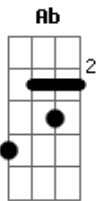

© ukulele-chords.com